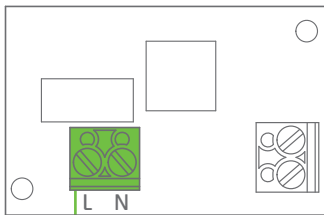

ZEMU - Salle de bains et WC