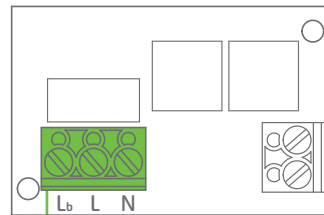

ZEMU - Cuisine