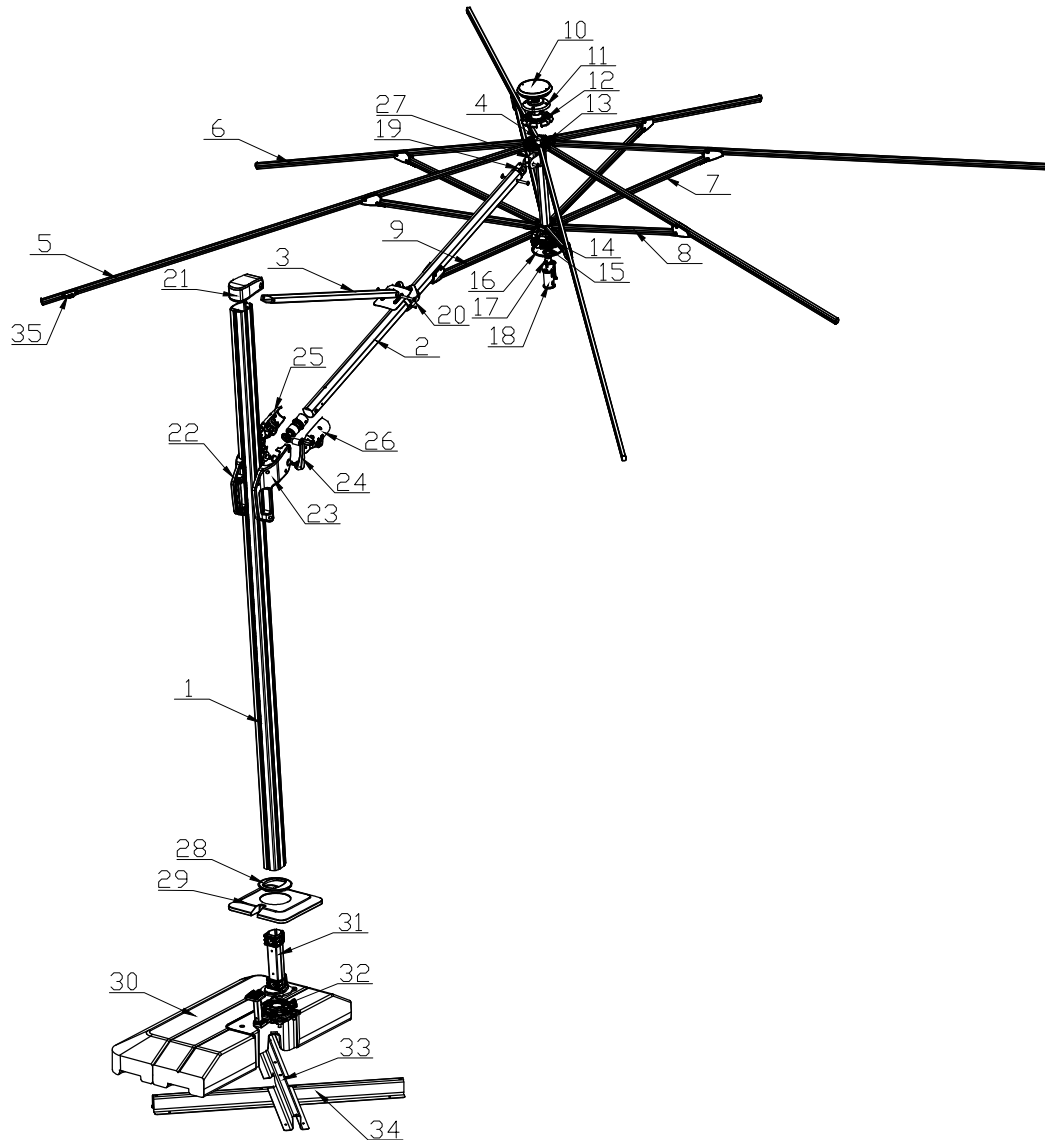

URA058001E 300*300-8-70*93
配四条式底座带左右倾斜，短骨带灯

35		An automatic unlock	1		
34		cross base	1	Q235A	
33		cross base	1	Q235A	
32	B-460F	360 Rotating base	1	铝合金ZL104	
31		pole of 360 Rotating base	1	Q235A	
30	YJIB-031P	plastic base	1	HDPE	
29		base cover	1	改性PP	
28	SZ1790	base cover	1	改性PP	
27	A-597	steeve tube connection	1	6063	
26	B-525	turning plastic B	1	铝合金 (ADC12)	
25	B-524	turning plastic A	1	铝合金 (ADC12)	
24	B-458	handle	1	铝合金 (ADC12)	
23	B-464A	crank B	1	铝合金 (ADC12)	
22	B-464	crank A	1	铝合金 (ADC12)	
21	B-512	top plastic of pole	1	铝合金 (ADC12)	
20	B-528	pull tube connection	1	铝合金 (ADC12)	
19	B-520	slanting tube connection	1	铝合金 (ADC12)	
18	SZ1324	connection part of lamp panel	2	共聚PP	
17	SZ1625	Light guide plug	1	铝合金 (ADC12)	
16	SZ1626	Umbrella disk cover	1	增强尼龙30%玻纤	
15	SZ1531	under lamp panel base	1	增强尼龙30%玻纤	
14	SZ910	under lamp panel cover	1	增强尼龙30%玻纤	
13	SZ911	up lamp panel base	1	增强尼龙30%玻纤	
12	SZ1458	up lamp panel cover	1	增强尼龙15%玻纤	
11	SZ1457	Line pressing cover	1	共聚PP	
10		Solar lamp disc	1		
09	YJLQ-313	short ribs C	1	6063	25*17*1.0*625
08	YJLQ-314	short ribs B	3	6063	25*17*1.0*640
07	YJLQ-314	short ribs A	4	6063	25*17*1.0*660
06	YJLQ-313	long ribs B	3	6063	25*17*1.0*1450
05	YJLQ-313	long ribs A	4	6063	25*17*1.0*2020
04	YJLQ-146A	steeve tube	1	6063	Φ 39*1.8*380
03	YJLQ-271	pull tube	1	6063	55*30*2.0*870
02	YJLQ-135	slanting tube	1	6063	48*φ 45*1.5*1500
01	YJLQ-421	pole	1	6063	93*70*2.0*2600
序号	代号	名称	数量	材料	备注