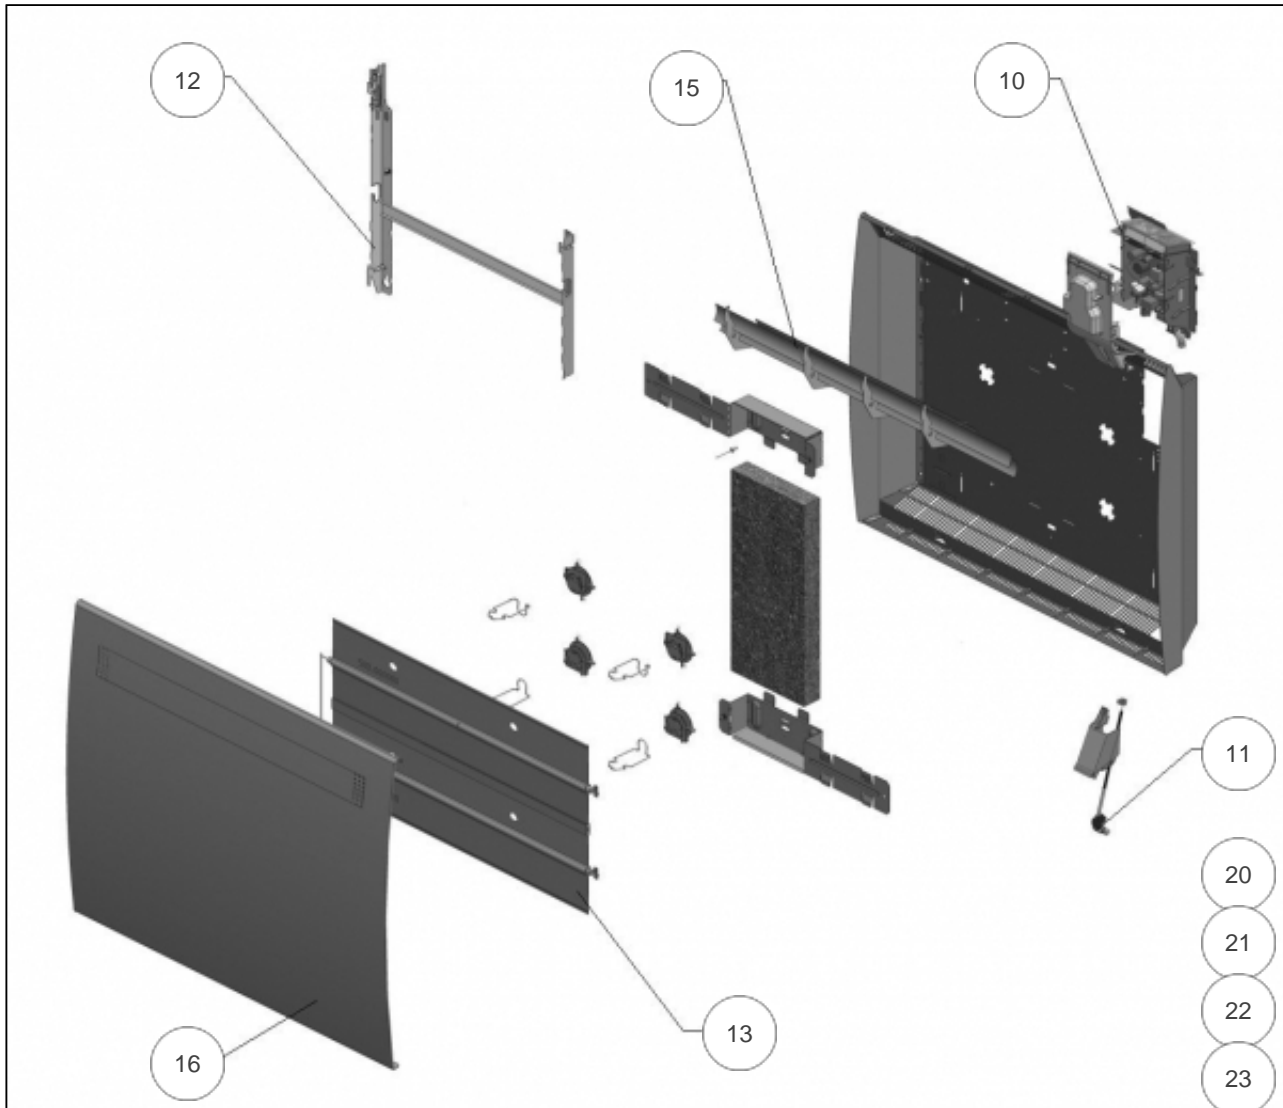

OLYMPIC

---

Produits

---

Référence	Nom	Lettre
500717	OLYMPIC RAD INERTIE H 1500W BLC	B
500716	OLYMPIC RAD INERTIE H 1000W BLC	A
500718	OLYMPIC RAD INERTIE H 2000W BLC	C

Paramètres

---

Référence	Puissance(W)	Lettre
500717	1500	B
500716	1000	A
500718	2000	C

## Références

Repère	Libellé	A	B	C
10	BOITIER COMMANDE DIGITAL BD1 CPT PROG 97		088705	
10	BOITIER COMMANDE DIGITAL BD1 CPT PROG 98			088706
10	BOITIER COMMANDE DIGITAL BD1 CPT PROG 96	088704		
11	SONDE DE TEMPERATURE BD1	083459	083459	083459
12	SUPPORT MURAL	098215	098727	098219
13	CORPS DE CHAUFFE ALU 1000W	086596		
13	CORPS DE CHAUFFE ALU 1500W		086597	
13	CORPS DE CHAUFFE ALU 2000W			086598
15	GRILLE SUPERIEURE 1000W	097819		
15	GRILLE SUPERIEURE 1500W		097820	
15	GRILLE SUPERIEURE 2000W			097821
16	FACADE RAD OLYMPIC 1000W	097858		
16	FACADE RAD OLYMPIC 1500W		097859	
16	FACADE RAD OLYMPIC 2000W			097860
20	CABLE ALIMENTATION L1150	083469	083469	083469
21	FIL ELECTRIQUE L228	083481	083481	083481
22	FIL L175	083397	083397	083397
23	FIL L365	083398	083398	083398