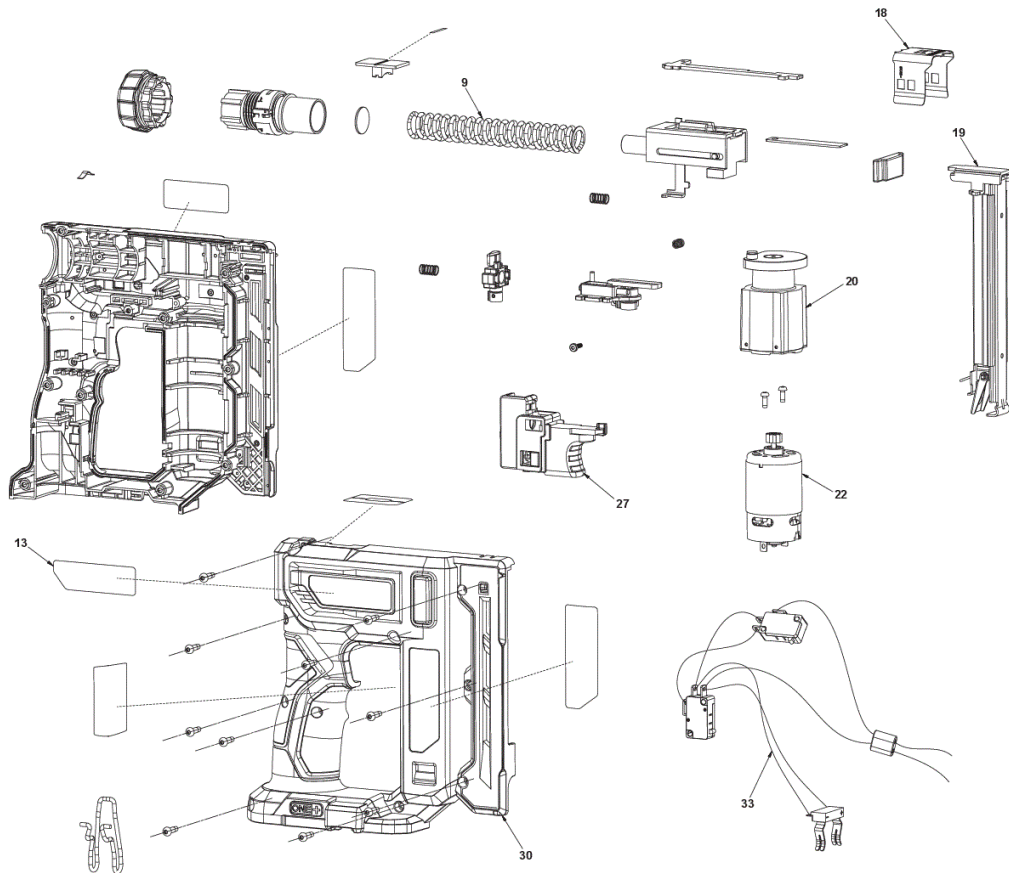

R18ST50-0 AGRAFEUSE 18V

5133004496 - R18ST50-0 - 4000462942

RYOBI

4000462942

Position	Quantité	Désignation	Référence	EAN
1009	1	RESSORT	5131042429	4058546256432
1013	1	PLAQUE SIGNALETIQUE	5131042430	4058546256449
1018	1	SUPPOR.D'ECARTEMENT	5131042232	4058546254469
1019	1	MAGASIN	5131042431	4058546256456
1020	1	ROUE	5131042432	4058546256463
1022	1	MOTEUR	5131042433	4058546256470
1027	1	TRINGLE	5131042434	4058546256487
1030	1	CARTER	5131042435	4058546256494
1033	1	INTERRUPTEUR	5131042436	4058546256500