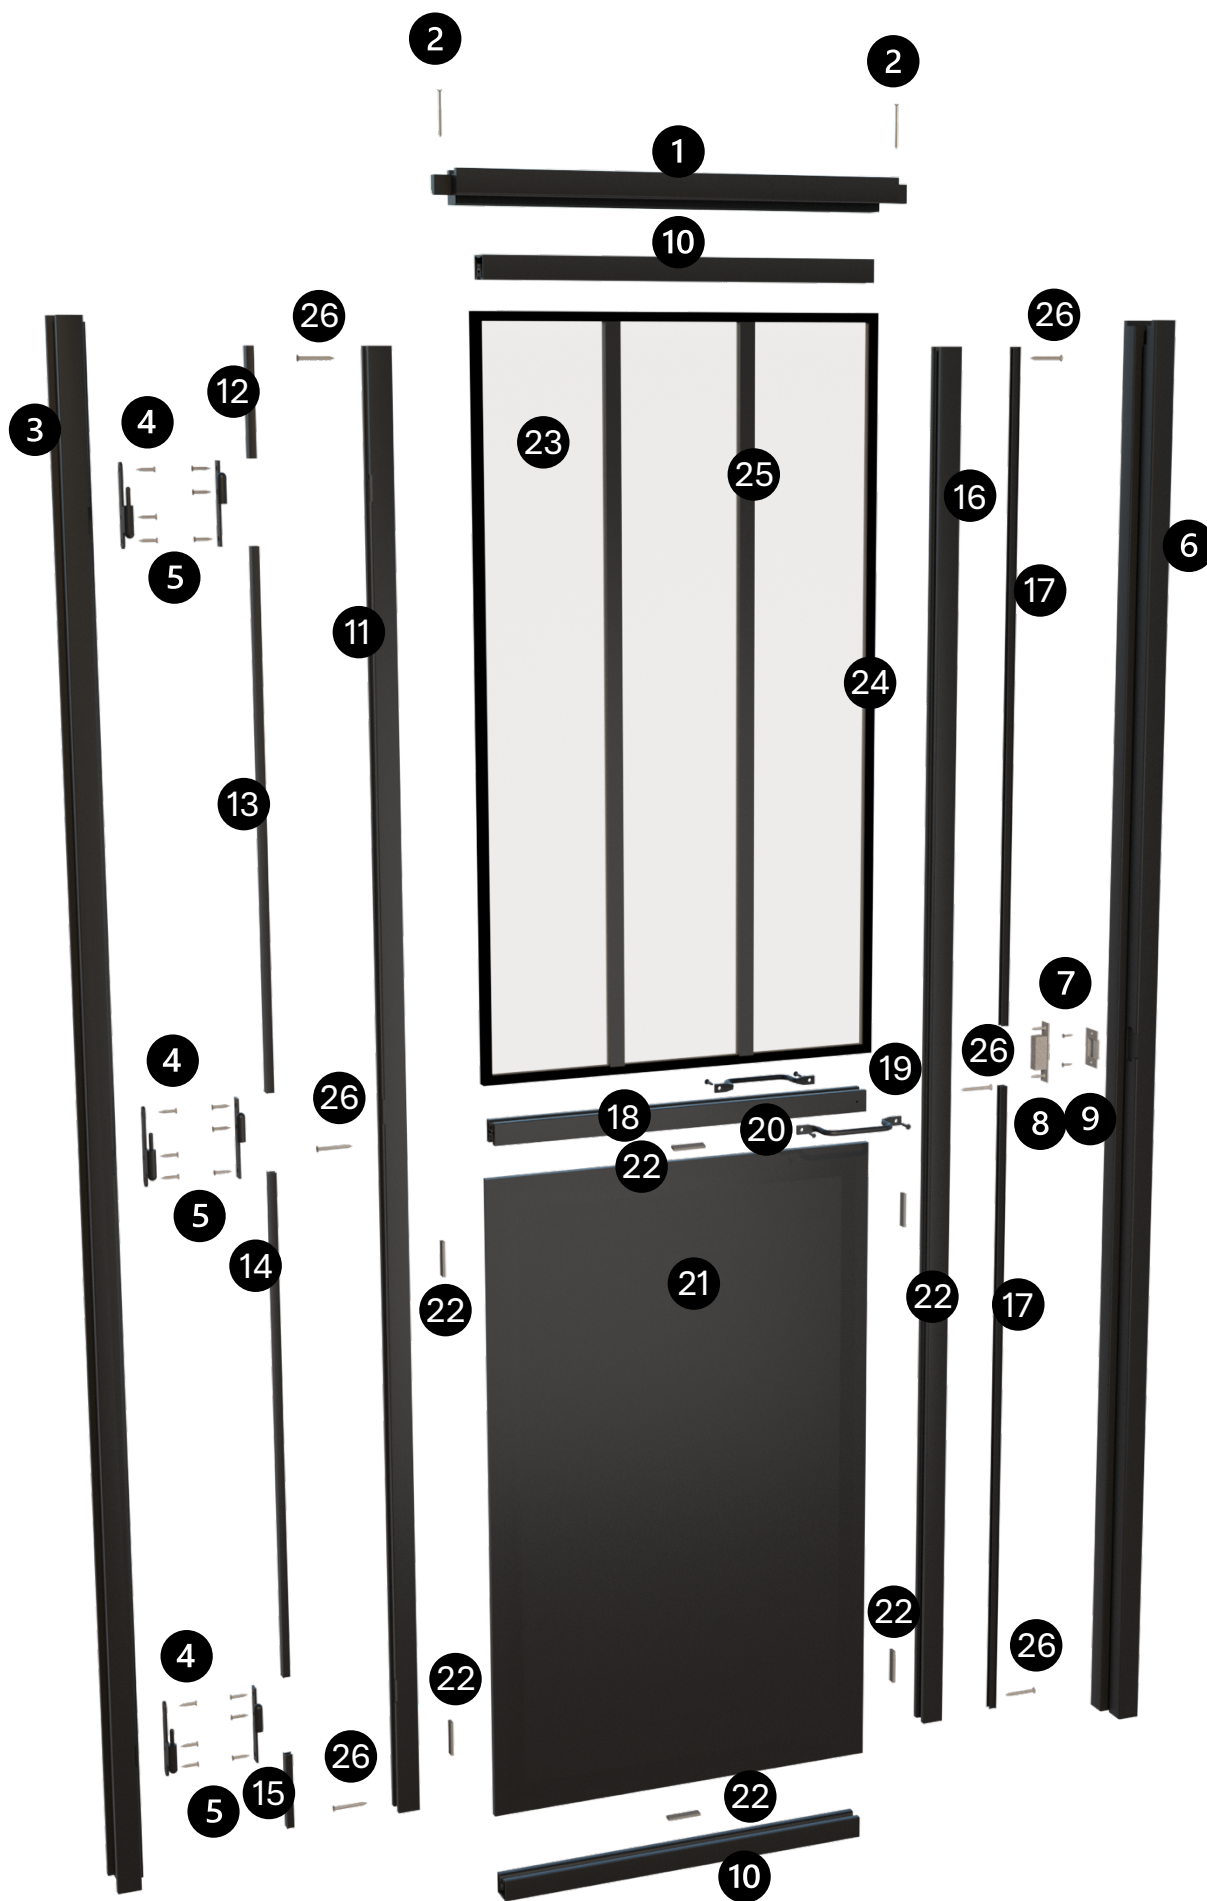

BLOC-PORTE ATELIER 730 Poussant droit noire

	BLOC-PORTE ATELIER 730 POUSSANT DROIT NOIRE	3664821014225
1	Bâti – traverse haute	PRBOI00015
2	Bâti - Vis traverse	QUALU00017
3	Bâti – montant paumelle	PRBOI00013
4	Paumelle droite	QUALU00019
5	Vis paumelle	QUALU00026
6	Bâti – montant loqueteau	PRBOI00010
7	Ensemble loqueteau (platine+ gâche)	QUALU00015
8	Vis gâche loqueteau	QUALU00032
9	Vis platine loqueteau	QUALU00020
10	Porte- traverse haute / basse	PRALU00666
11	Porte- montant paumelle	PRALU01274
12	Porte – profil cache haut - côté paumelle	PRALU00740
13	Porte – profil cache milieu 1 - côté paumelle	PRALU00742
14	Porte – profil cache milieu 2 - côté paumelle	PRALU00741
15	Porte – profil cache bas- côté paumelle	PRALU00739
16	Porte – montant loqueteau	PRALU00456
17	Porte – profil cache – côté loqueteau	PRALU00495
18	Porte – traverse horizontale intermédiaire	PRALU00461
19	Poignée persienne	QUALU00013
20	Vis poignée	QUALU00031
21	Soubassement	VIBOI00002
22	Mousse soubassement	EMALU01104
23	Vitrage	VIALU00015
24	Joint	JOALU00008
25	Latte bois	PRBOI00001
26	Porte – vis assemblage ouvrant	QUALU00012