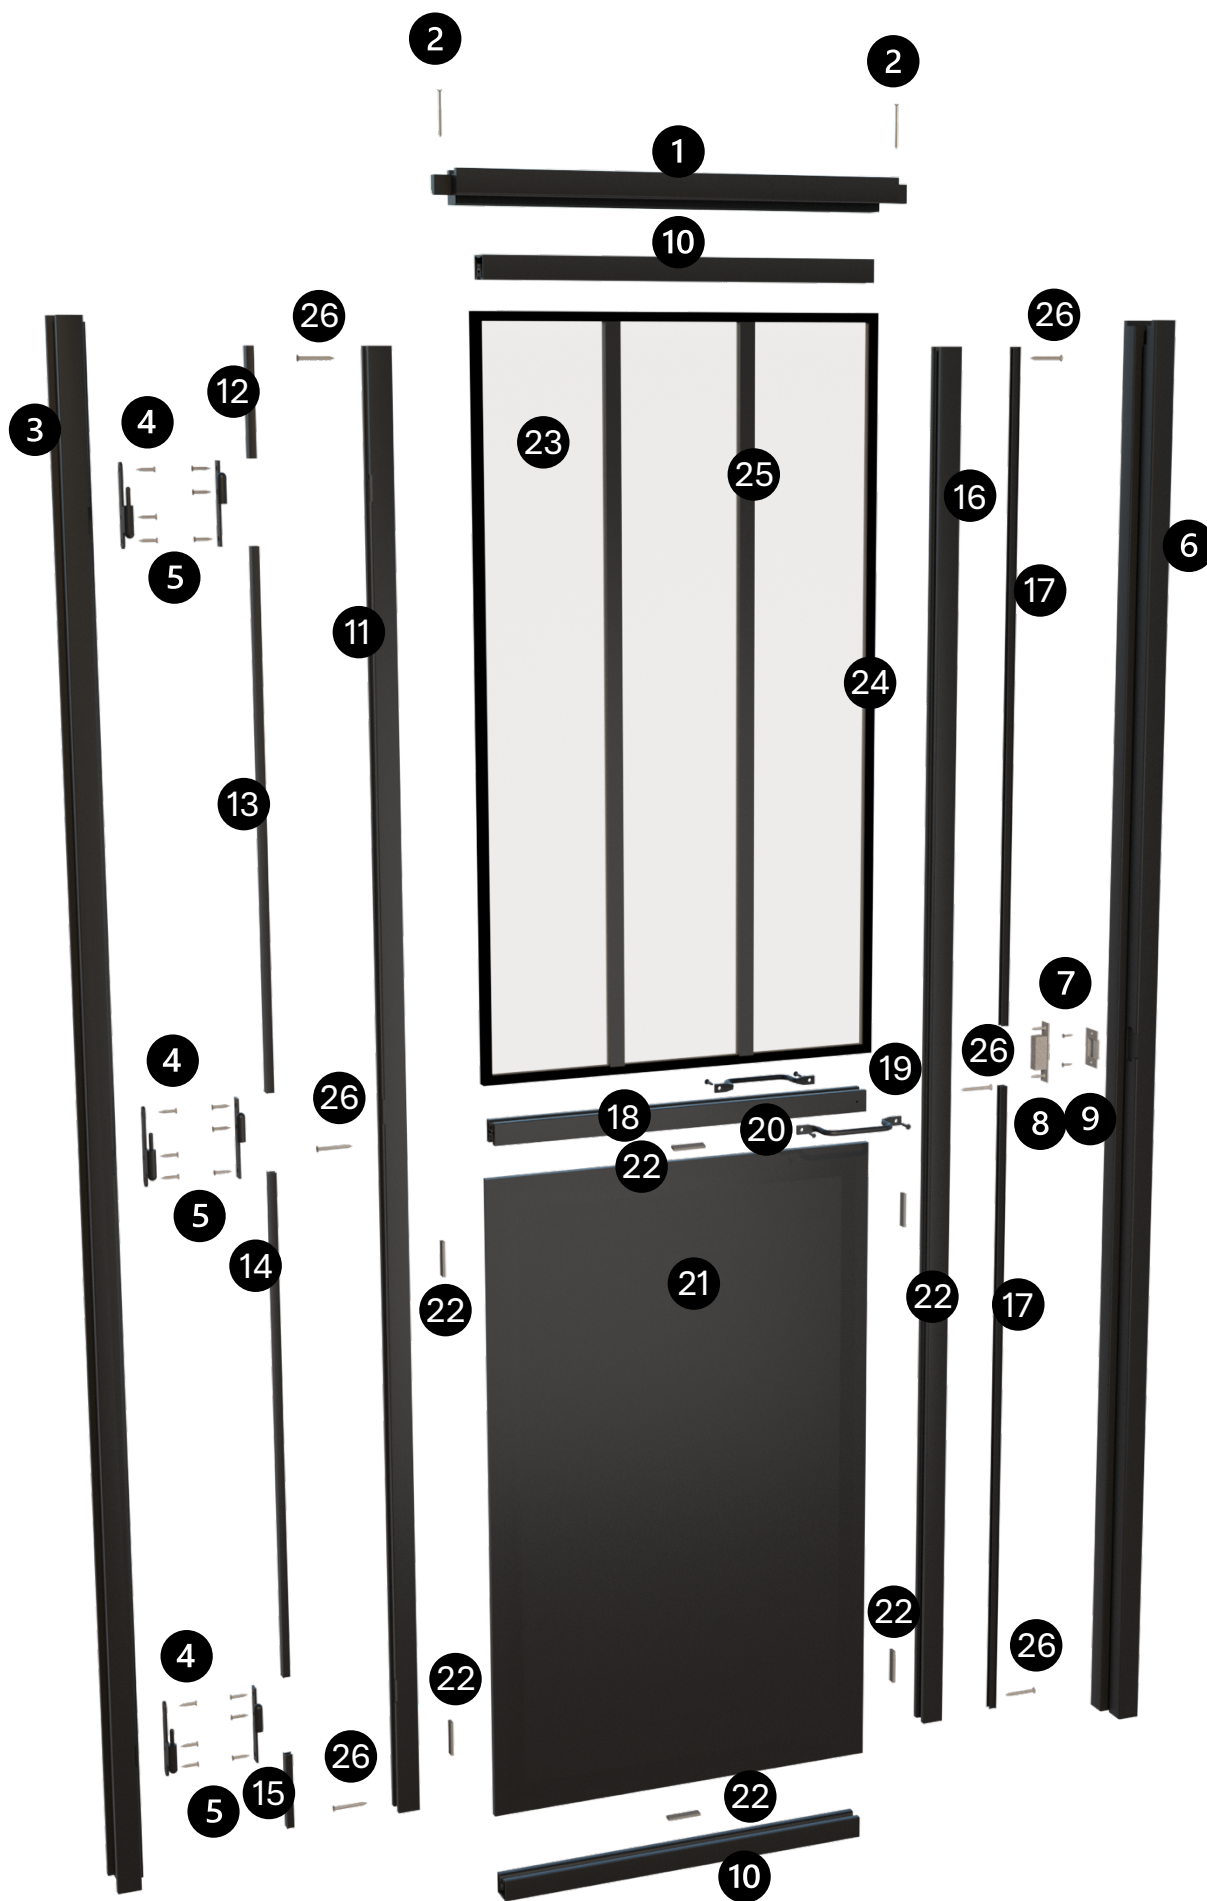

BLOC-PORTE ATELIER 830 Poussant droit noire

	BLOC-PORTE ATELIER 830 POUSSANT DROIT NOIRE	3664821014249
1	Bâti – traverse haute	PRBOI00016
2	Bâti - Vis traverse	QUALU00017
3	Bâti – montant paumelle	PRBOI00013
4	Paumelle droite	QUALU00019
5	Vis paumelle	QUALU00026
6	Bâti – montant loqueteau	PRBOI00010
7	Ensemble loqueteau (platine+ gâche)	QUALU00015
8	Vis gâche loqueteau	QUALU00032
9	Vis platine loqueteau	QUALU00020
10	Porte- traverse haute / basse	PRALU00667
11	Porte- montant paumelle	PRALU01274
12	Porte – profil cache haut - côté paumelle	PRALU00740
13	Porte – profil cache milieu 1 - côté paumelle	PRALU00742
14	Porte – profil cache milieu 2 - côté paumelle	PRALU00741
15	Porte – profil cache bas- côté paumelle	PRALU00739
16	Porte – montant loqueteau	PRALU00456
17	Porte – profil cache – côté loqueteau	PRALU00495
18	Porte – traverse horizontale intermédiaire	PRALU00463
19	Poignée persienne	QUALU00013
20	Vis poignée	QUALU00031
21	Soubassement	VIBOI00003
22	Mousse soubassement	EMALU01104
23	Vitrage	VIALU00016
24	Joint	JOALU00008
25	Latte bois	PRBOI00001
26	Porte – vis assemblage ouvrant	QUALU00012