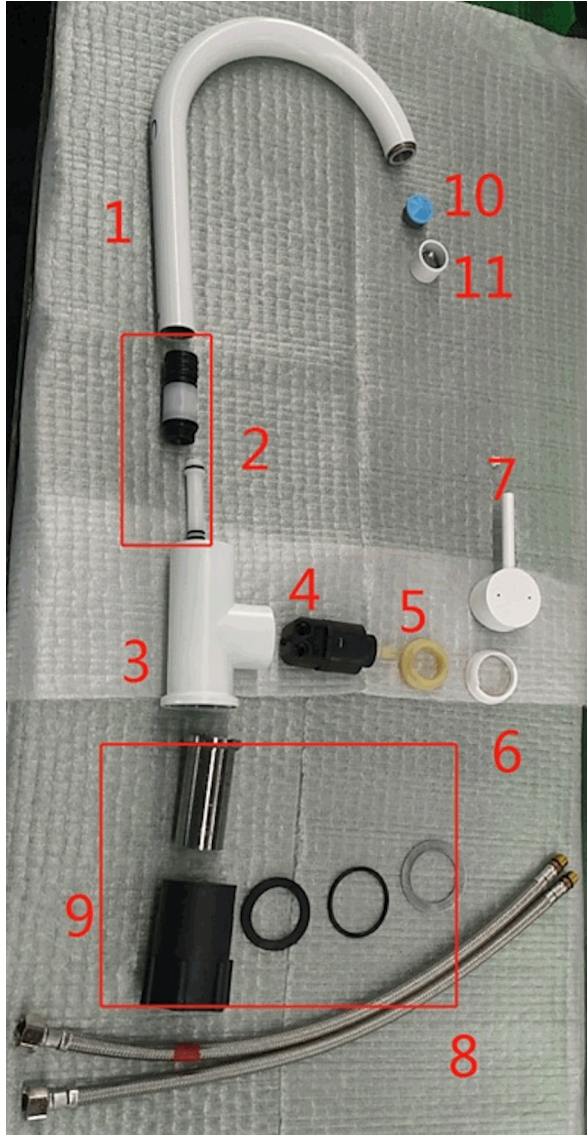

3661109016209

KIWO MIT EVIER BLANC

Retrouvez notre site sur votre mobile

Des informations complémentaires sont disponibles sur notre site internet <http://www.essebagno-sav.com>.  
Vous pouvez également cliquer sur le gencod de la pièce ci-dessous pour en connaître le prix.

Liste des pièces détachées			
N°	Description	Gencod	Désignation
01_v2	Bec		
02_v2	Axes en plastique	3661109087025	SAV AXES EN PLASTIQUE
02a_v1	Axe en plastique noir	3661109098113	SAV AXE PLASTIQUE NOIR
02b_v1	Axe en plastique blanc	3661109098120	SAV AXE PLASTIQUE BLANC
03_v2	Corps		
04_v1	Cartouche	3661109096317	SAV CARTOUCHE 35MM
04_v2	Cartouche	3661109087049	SAV CARTOUCHE 35MM
05_v2	Ecrou de cartouche		
06_v2	Cache écrou		
07_v2	Poignée		
08_v2	Lyres d'alimentation	3661109087001	SAV LYRES ALIMENTATION 40CM
09_v2	Kit de fixation facile	3661109087018	SAV KIT DE FIXATION FACILE
09a_v1	Joint base et bagues de fix	3661109098519	SAV JOINT+ BAGUES FIXATION
09b_v1	Ecrou de fixation	3661109098496	SAV ECROU DE FIXATION
10_v1	Aérateur	3661109098106	SAV AERATEUR HC 21MM
10_v2	Aérateur		
11_v2	Bague aérateur		