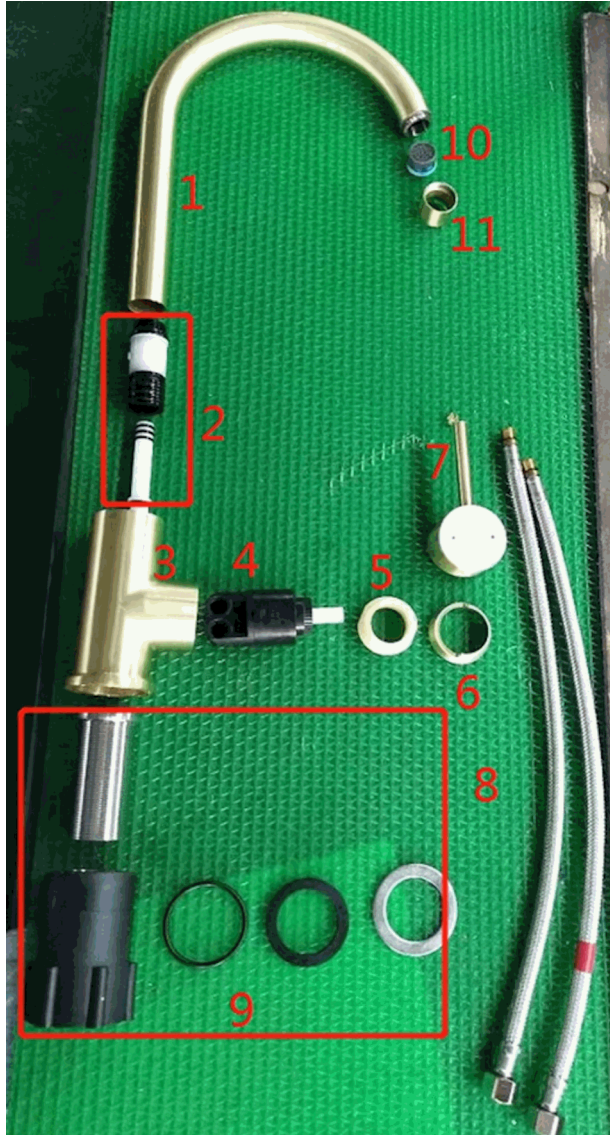

3661109019033

KIWO MIT EVIER BRUSHED GOLD

Retrouvez notre site sur votre mobile

Des informations complémentaires sont disponibles sur notre site internet <http://www.essebagno-sav.com>.
Vous pouvez également cliquer sur le gencod de la pièce ci-dessous pour en connaître le prix.

Liste des pièces détachées			
N°	Description	Gencod	Désignation
01	Bec		
02	Axes plastique	3661109087025	SAV AXES EN PLASTIQUE
03	Corps		
04	Cartouche	3661109087049	SAV CARTOUCHE 35MM
05	Ecrou de cartouche		
06	Cache écrou		
07	Poignée		
08	Lyres d'alimentation	3661109087001	SAV LYRES ALIMENTATION 40CM
09	Kit de fixation	3661109087018	SAV KIT DE FIXATION FACILE
10	Aérateur		
11	Bague aérateur		