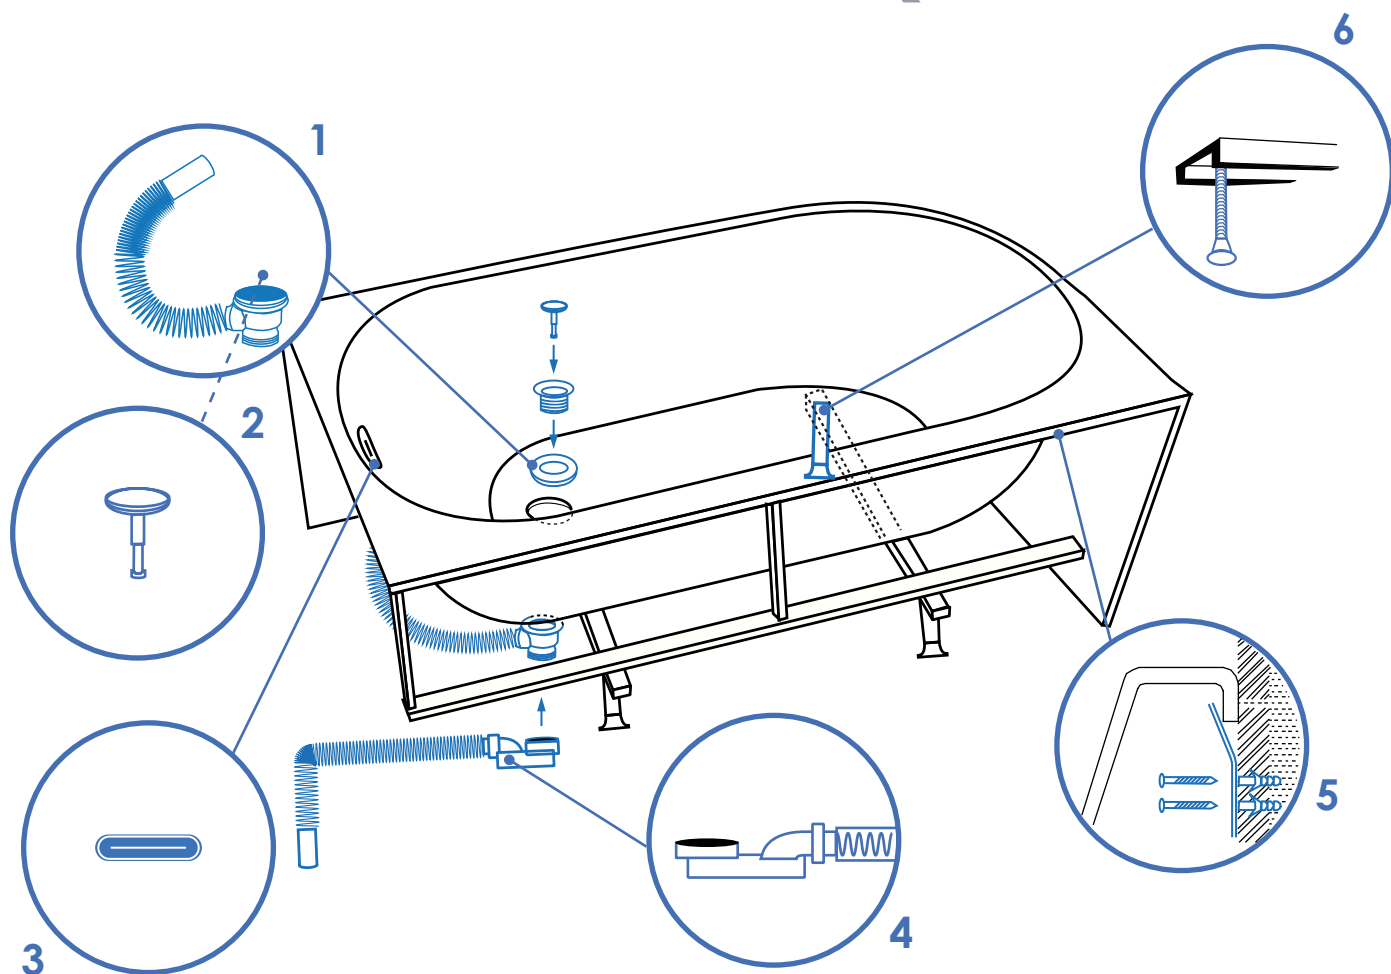

Balneo

vue éclatée

# BAIGNOIRE MURALE ASYMETRIQUE

POSITION	QUANTITÉ	RÉFÉRENCE	DÉSIGNATION
<b>1</b>	1	3700138001180	Bonde + flexible de trop-plein
<b>2</b>	1	3700138001395	Clapet chromé
<b>3</b>	1	3700138001364	Cache trop-plein
<b>4</b>	1	3700136603508	Siphon + flexible
<b>5</b>	2	3700138001203	Pattes de fixation
<b>6</b>	4	3700138001173	Pieds