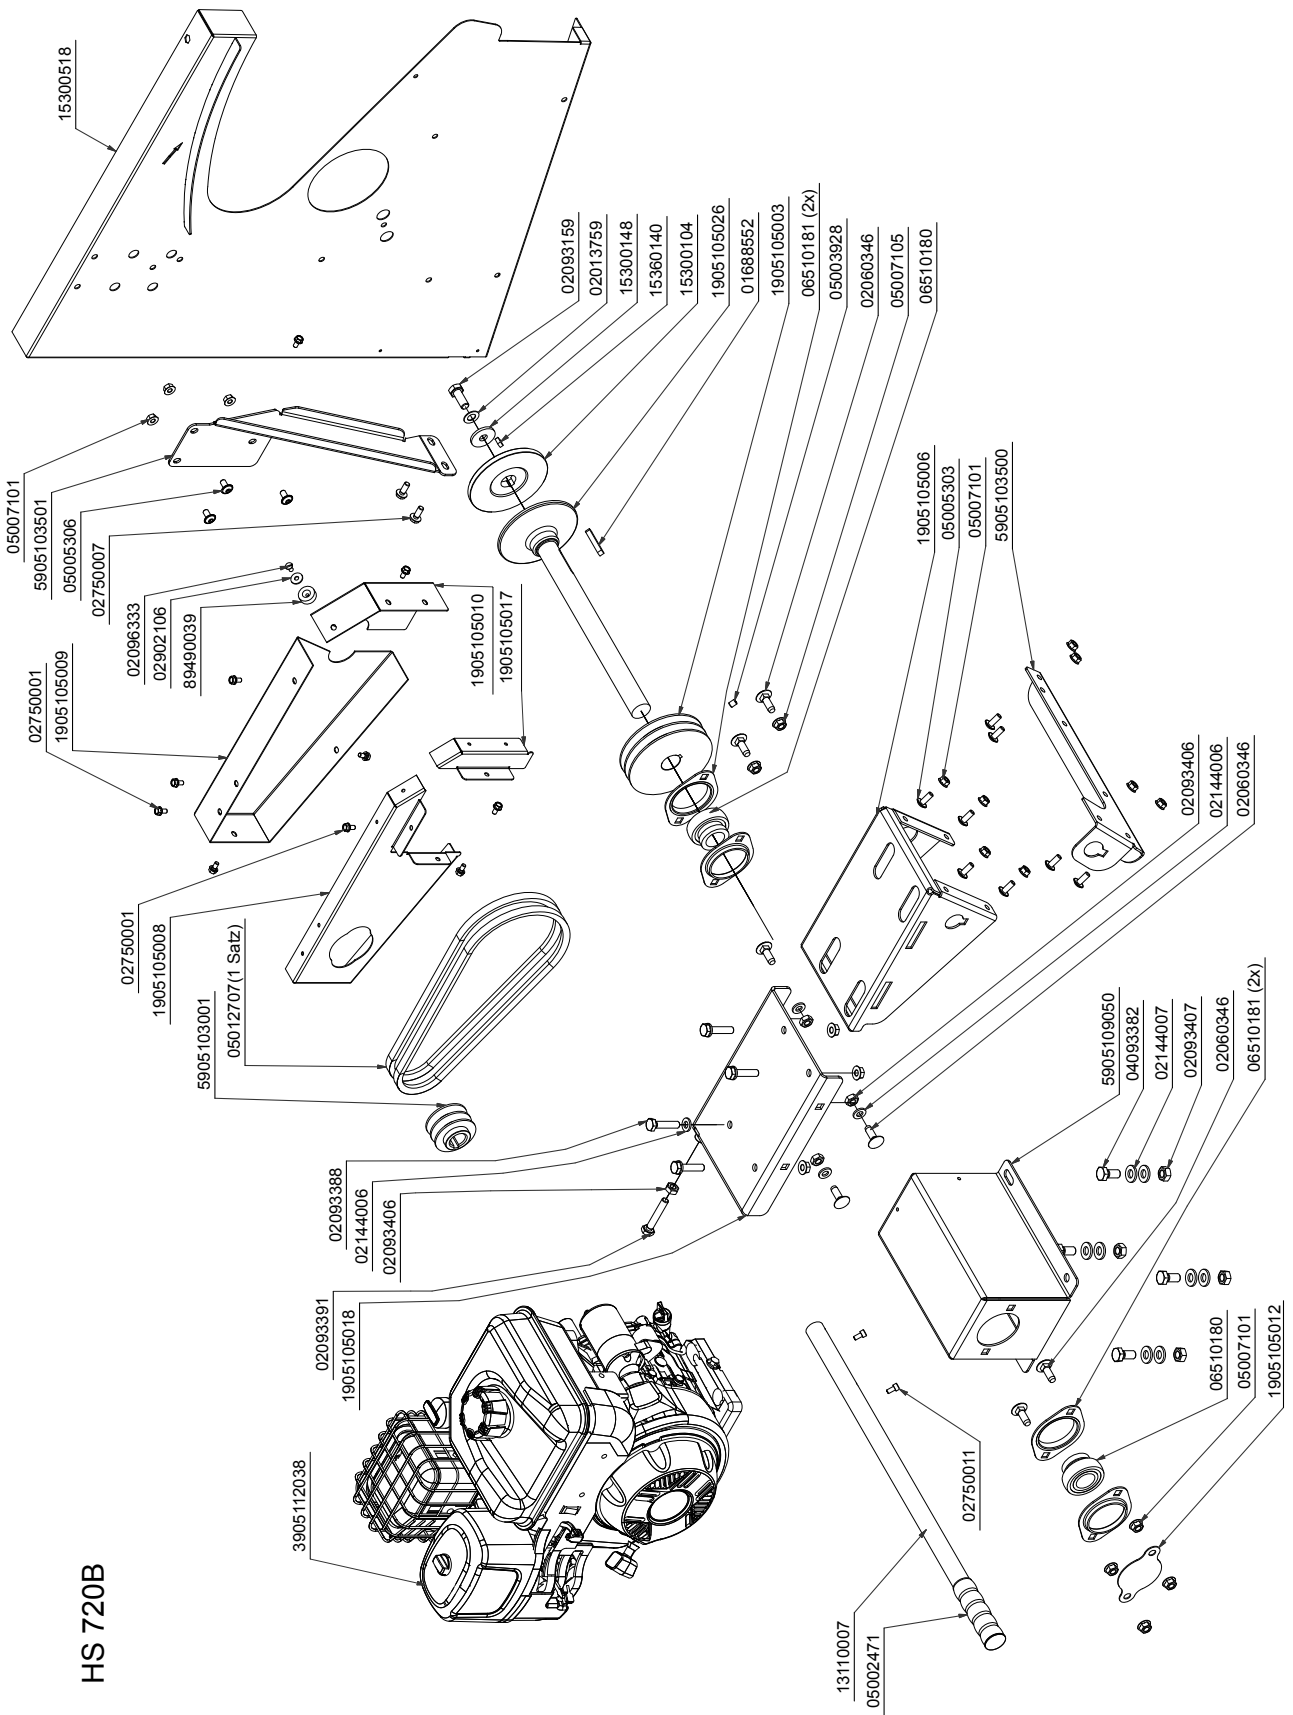

HS 720 / HS 720B

Bitte bei Bestellung von lackierten Ersatzteilen RAL-Nummer angeben!
 Please indicate RAL number when ordering varnished spare parts!
 Schwarz / Black: RAL 9005
 Blau / Blue: RAL-5010
 Grau / Gray: RAL-7047

HS 720B

220-240V

700 single phase

380-420V