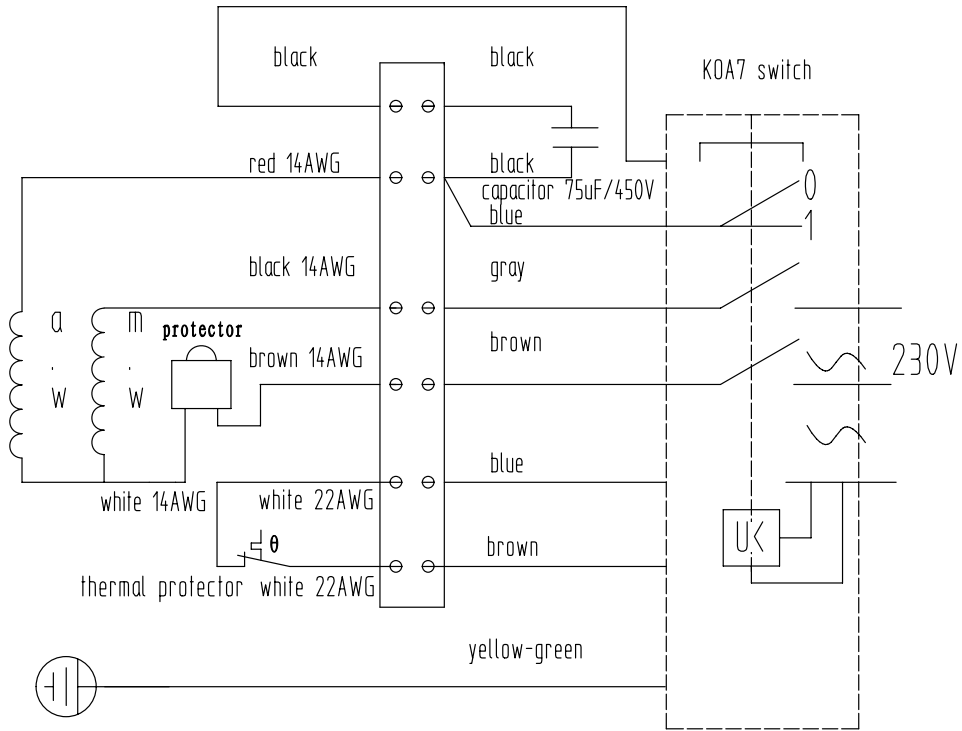

HS 720 / HS 720B

Bitte bei Bestellung von lackierten Ersatzteilen RAL-Nummer angeben!
 Please indicate RAL number when ordering varnished spare parts!
 Schwarz / Black: RAL 9005
 Blau / Blue: RAL-5010
 Grau / Gray: RAL-7047

HS 720B

220-240V

700 single phase

380-420V