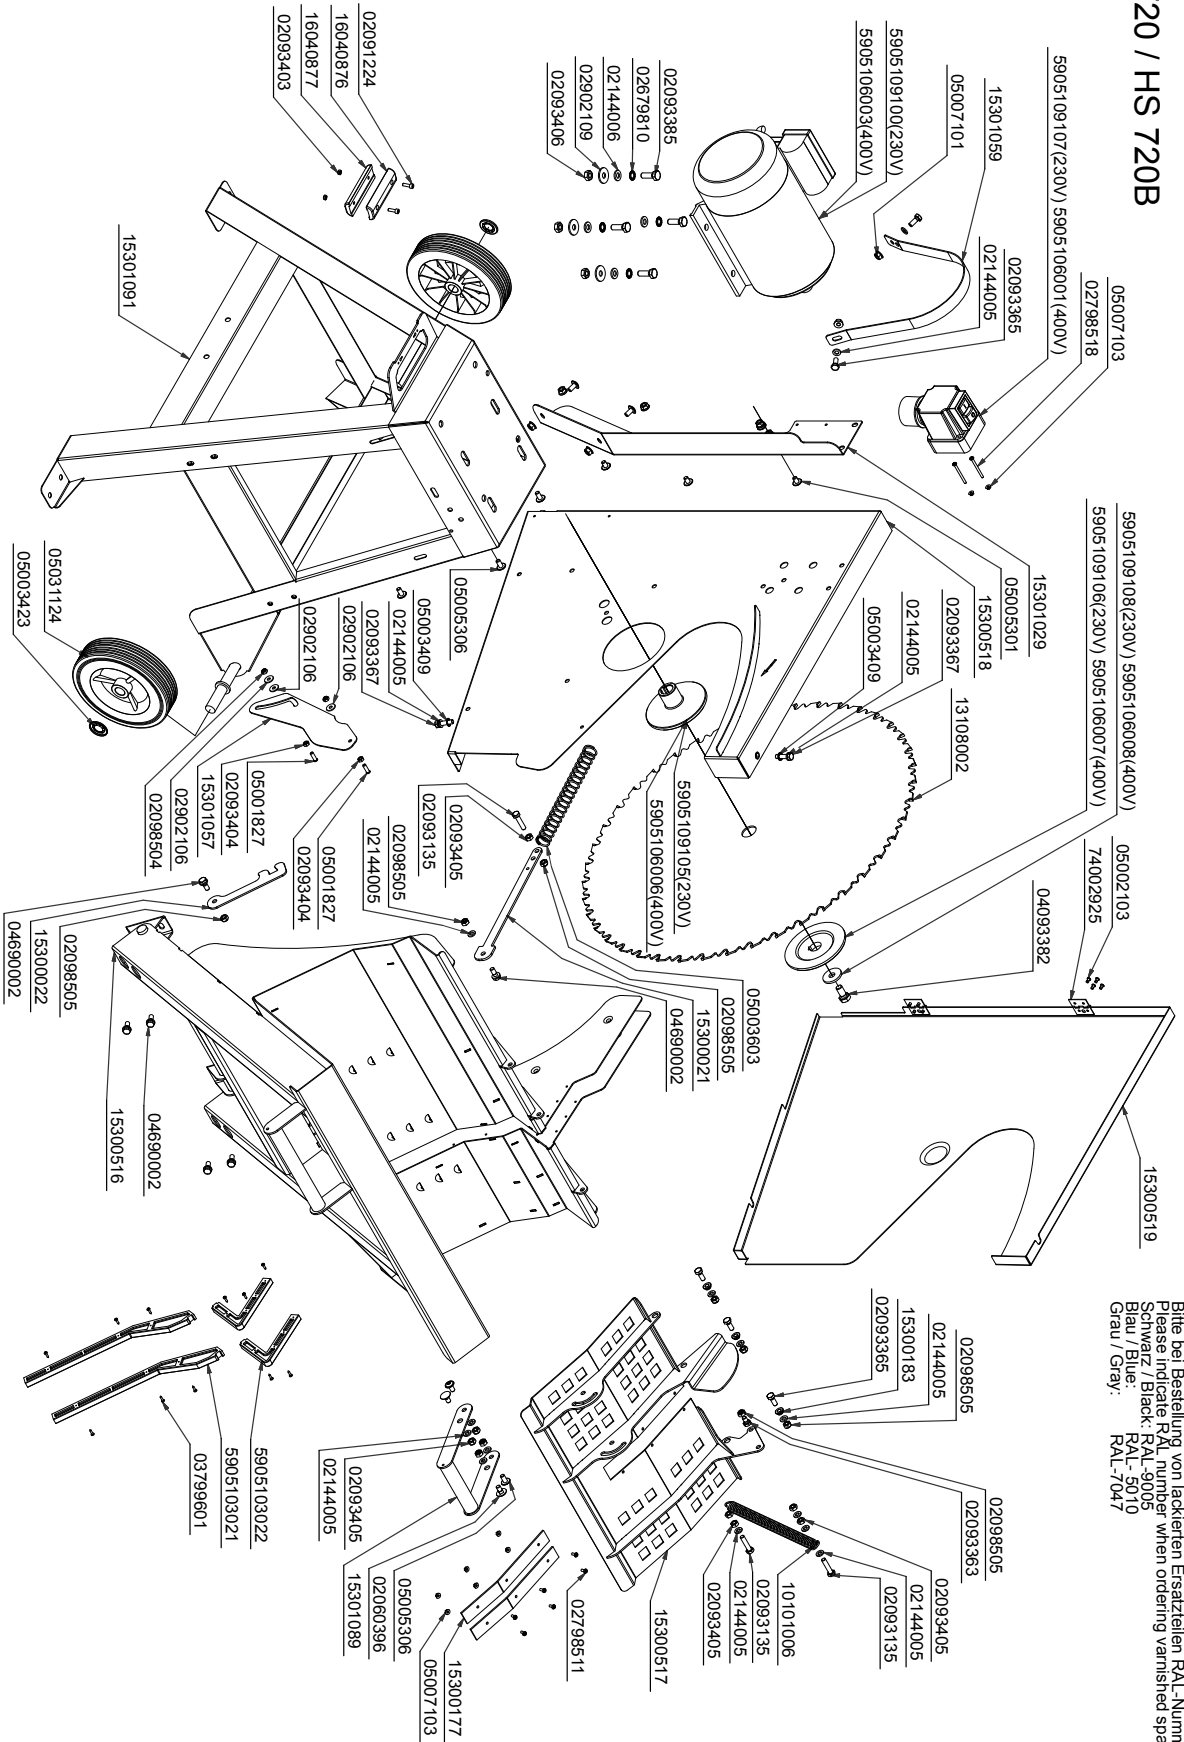

HS 720 / HS 720B

Bitte bei Bestellung von lackierten Ersatzteilen RAL-Nummer angeben!
 Please indicate RAL number when ordering varnished spare parts!
 Schwarz / Black: RAL 9005
 Blau / Blue: RAL-5010
 Grau / Gray: RAL-7047

HS 720B

220-240V

700 single phase

380-420V