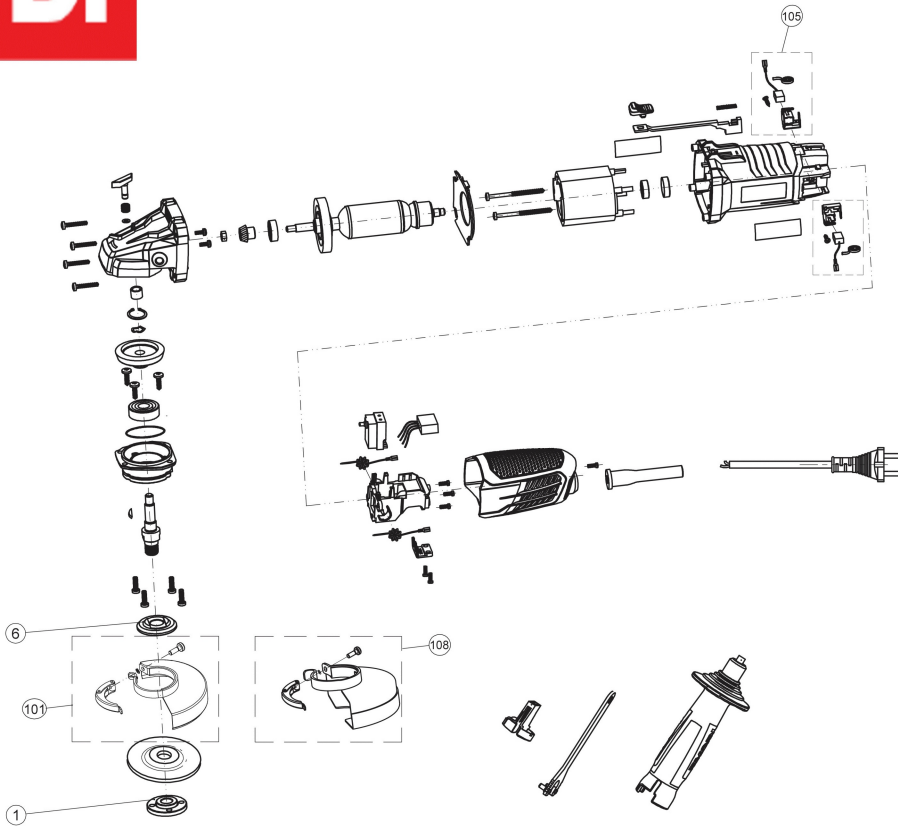

RAG800-125S Angle grinder GB2

5133002494 - RAG800-125S - 4000444603

RYOBI

4000444540
4000444541
4000444602
4000444603

| Position | Quantité | Désignation | Référence | EAN |
|-----------------|-----------------|---------------------|------------------|---------------|
| 1001 | 1 | FLASQUE DE SERRAGE | 5131033069 | 4002395156412 |
| 1006 | 1 | COLLET | 5131033070 | 4002395156429 |
| 1101 | 1 | CAPOT PROTECTEUR | 5131033639 | 4002395148288 |
| 1105 | 1 | SET DE CHARBONS | 5131040679 | 4058546059439 |
| 1108 | 1 | CAPOT DE PROTECTION | 5131033640 | 4002395148295 |