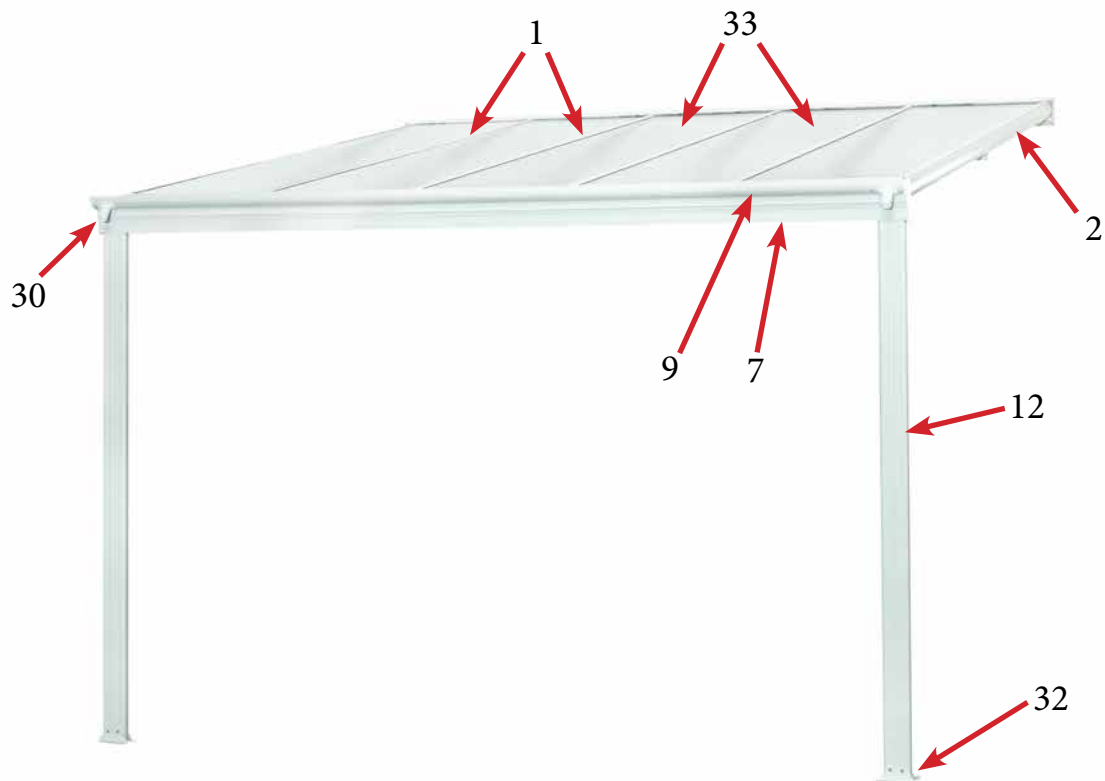

CIELO-3X3-B

SKELETON			CONNECT		SCREW			
NO.	Qty.		NO.	Qty.		NO.	Qty.	
1	6	2968mm	B1	4		F1	12	5-40mm
2	2	2968mm	B2	2		F2	14	6-12mm
3	1	3091mm	B4	2		F3	4	5-20mm
4	1	3121mm	B5L	1		F4	46	6-10mm
5	2	80mm	B5R	1		F4-1	18	6mm
6	4	120mm	B7	2		F4-2	4	6mm
7	1	3121mm				F5	6	5-40mm
8	1	3121mm				F6	8	6-60mm
9	1	3121mm				F8	6	6-13mm
10	1	3121mm				F0	26	6mm
11	1	3091mm						
12	2	2150cm						

S8 x8	S9 x2	S7 x2	S6 x2
-------	-------	-------	-------

x5

POSITION	DESIGNATION	RÉFÉRENCE	QUANTITÉ
1	Pièce 1 : Cadre de plaque	CIELO-3X3-B-PIECE1	6
2	Pièce 2 : Cache latéral	CIELO-3X3-B-PIECE2	2
3	Pièce 3 : Barre transversal	CIELO-3X3-B-PIECE3	1
4	Pièce 4 : Support mural	CIELO-3X3-B-PIECE4	1
5	Pièce 5 : fixation cadre 80mm	CIELO-3X3-B-PIECE5	2
6	Pièce 6 : fixation cadre 120mm	CIELO-3X3-B-PIECE6	4
7	Pièce 7 : Support frontal	CIELO-3X3-B-PIECE7	1
8	Pièce 8 : Support de plaques	CIELO-3X3-B-PIECE8	1
9	Pièce 9 : Gouttière	CIELO-3X3-B-PIECE9	1
10	Pièce 10 : Fixation mural	CIELO-3X3-B-PIECE10	1
11	Pièce 11 : Cache transversal	CIELO-3X3-B-PIECE11	1
12	Pièce 12 : Pied	CIELO-3X3-B-PIECE12	2
13	Pièce B1	CIELO-3X3-B-PIECEB1	4
14	Pièce B2	CIELO-3X3-B-PIECEB2	2
15	Pièce B4	CIELO-3X3-B-PIECEB4	2
16	Pièce B5L : cache gouttière L	CIELO-3X3-B-PIECEB5L	1
17	Pièce B5R : cache gouttière R	CIELO-3X3-B-PIECEB5R	1
18	Pièce B7	CIELO-3X3-B-PIECEB7	2
19	Visserie F1	CIELO-3X3-B-PIECEF1	12
20	Visserie F2	CIELO-3X3-B-PIECEF2	14
21	Visserie F3	CIELO-3X3-B-PIECEF3	4
22	Visserie F4	CIELO-3X3-B-PIECEF4	46
23	Visserie F4-1	CIELO-3X3-B-PIECEF41	18
24	Visserie F4-2	CIELO-3X3-B-PIECEF42	4
25	Visserie F5	CIELO-3X3-B-PIECEF5	6
26	Visserie F6	CIELO-3X3-B-PIECEF6	8
27	Visserie F8	CIELO-3X3-B-PIECEF8	6
28	Visserie F0	CIELO-3X3-B-PIECEF0	26
29	Pièce S8	CIELO-3X3-B-PIECES8	8
30	Pièce S9	CIELO-3X3-B-PIECES9	2
31	Pièce S7	CIELO-3X3-B-PIECES7	2
32	Pièce S6	CIELO-3X3-B-PIECES6	2
33	Plaque polycarbonate	CIELO-3X3-B-PLAQUE	5