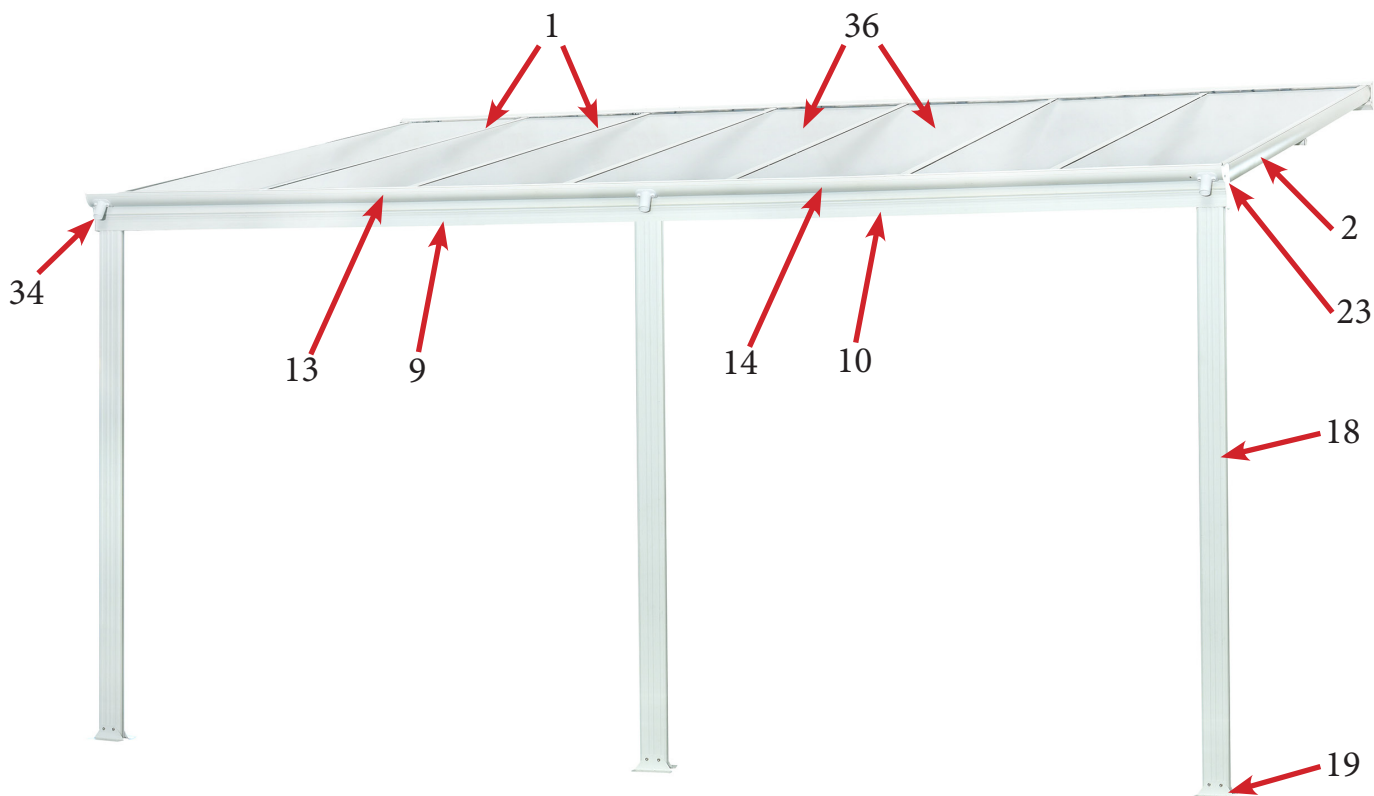

# CIELO-4X3-B

## ARMATURE

1		2 68mm	x8
2		2 68mm	x2
3		2156mm	x2
4L		2171mm	x1
4R		2171mm	x1
5		80mm	x2
6		120mm	x4
14		731mm	x4
7L		2171mm	x1
7R		2171mm	x1
8L		2171mm	x1
8R		2171mm	x1
9L		2171mm	x1
9R		2171mm	x1
10L		2171mm	x1
10R		2171mm	x1
11		2156mm	x1
12		2150mm	x3