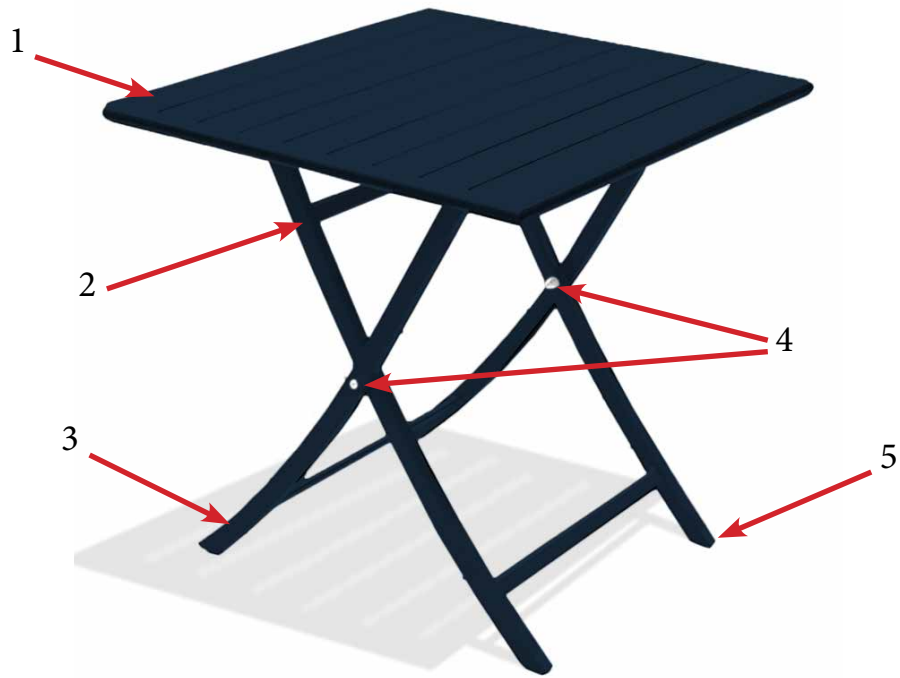

MARIUS-TB70-MARINE

1 	2 	3 					
			M6x52 2PCS	6PCS	6PCS		
A 1PC	B 1PC	C 1PC				J 1PC	K 1PC
			M6x37 4PCS	6PCS	6PCS		

POSITION	DESIGNATION	RÉFÉRENCE	QUANTITÉ
1	Plateau de table	MariusTb70MarPlat	1
2	Pied de table double	MariusTb70MarPieceB	1
3	Pied de table simple	MariusTb70MarPieceC	1
4	Visserie	MariusTb70MarVis	1
5	Embout de pied	MariusTb70MarTamp	4