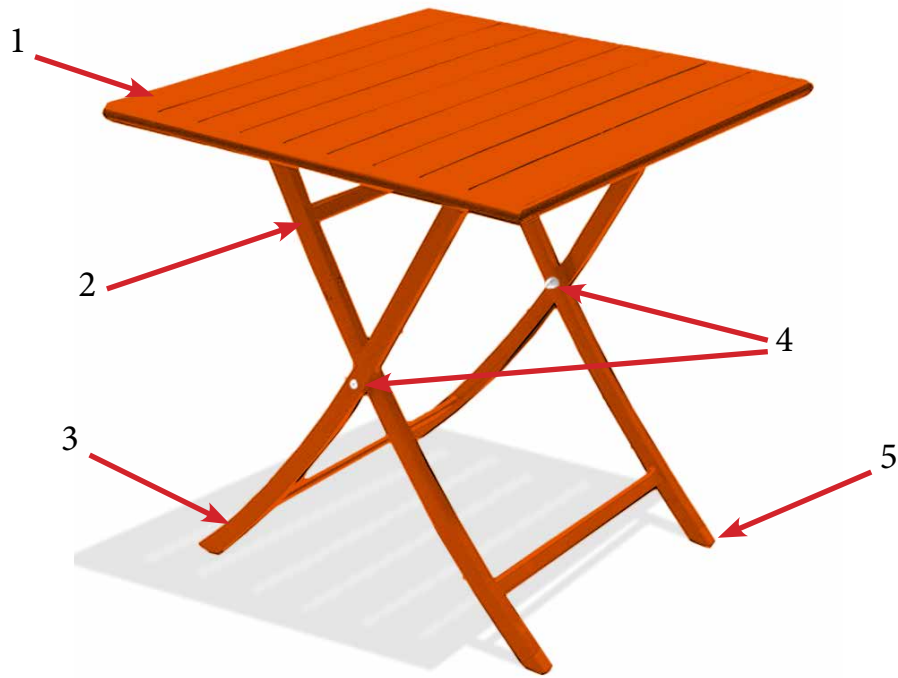

MARIUS-TB70-ORANGE

1 	2 	3 					
			M8x52 2PCS	6PCS	6PCS		
A 1PC	B 1PC	C 1PC				J 1PC	K 1PC
			M8x37 4PCS	6PCS	6PCS		

POSITION	DESIGNATION	RÉFÉRENCE	QUANTITÉ
1	Plateau de table	MariusTb70OraPlat	1
2	Pied de table double	MariusTb70OraPieceB	1
3	Pied de table simple	MariusTb70OraPieceC	1
4	Visserie	MariusTb70OraVis	1
5	Embout de pied	MariusTb70OratTamp	4