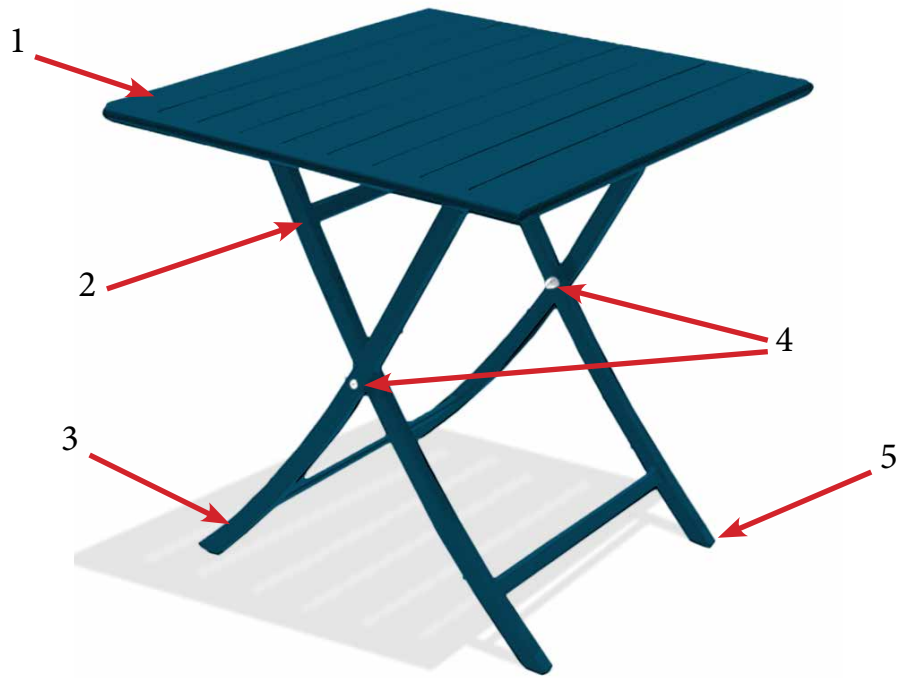

MARIUS-TB70-CANARD

1 	2 	3 	4 						
A 1PC	B 1PC	C 1PC		M8x37 4PCS	6PCS	6PCS			

POSITION	DESIGNATION	RÉFÉRENCE	QUANTITÉ
1	Plateau de table	MariusTb70CanPlat	1
2	Pied de table double	MariusTb70CanPieceB	1
3	Pied de table simple	MariusTb70CanPieceC	1
4	Visserie	MariusTb70CanVis	1
5	Embout de pied	MariusTb70CanTamp	4