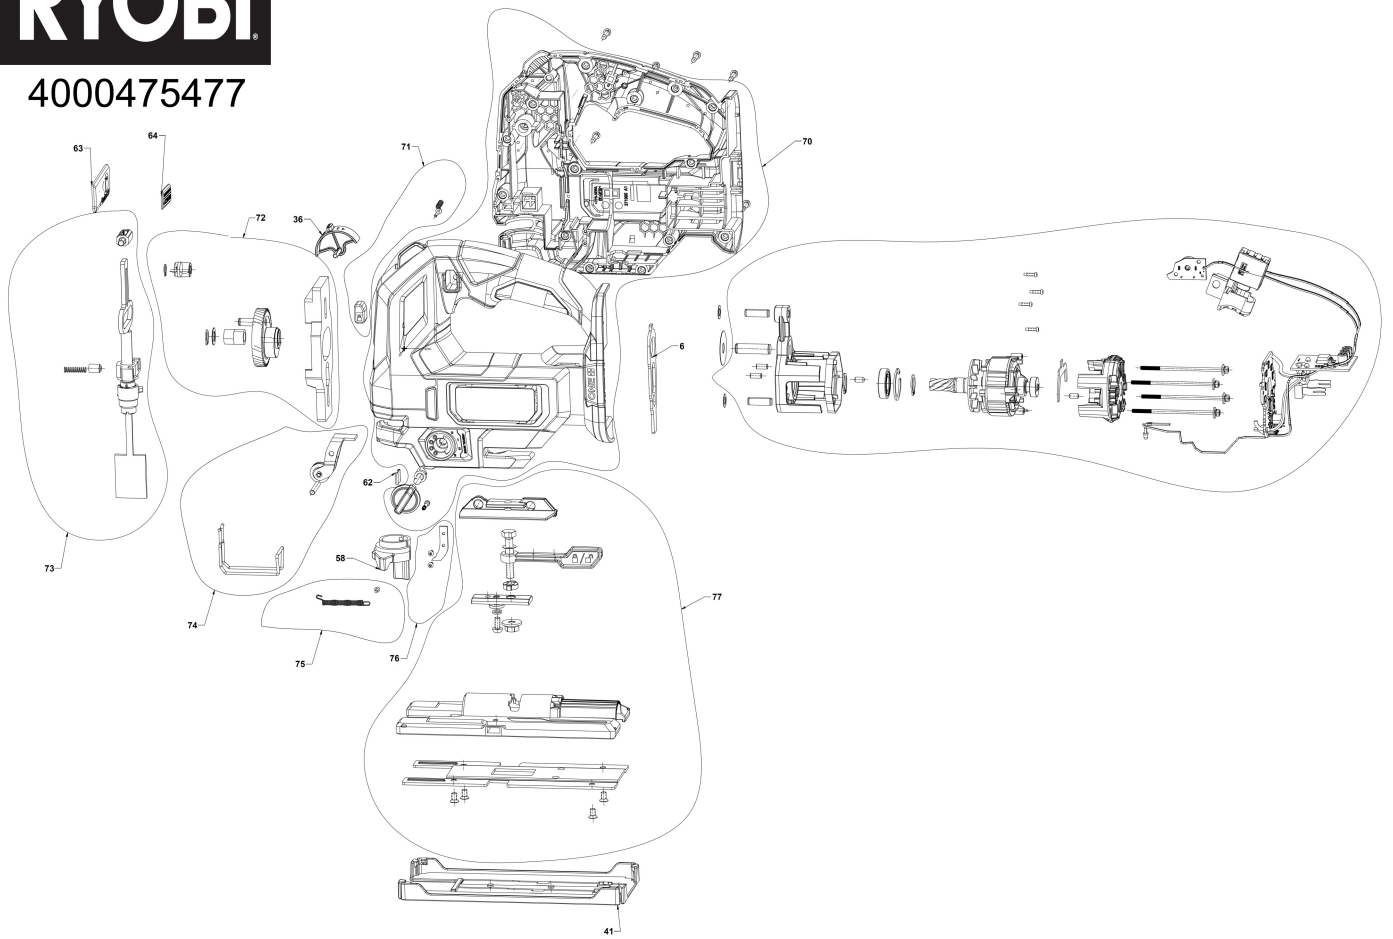

# RJS18X-0 SCIE SAUTEUSE ACCU XXX

5133004970 - RJS18X-0 - 4000475477

4000475477

<b>Position</b>	<b>Quantité</b>	<b>Désignation</b>	<b>Référence</b>	<b>EAN</b>
1006	1	GLISSIERE	5131044950	4058546398712
1036	1	REGULAT. DE VITESSE	5131042197	4058546254117
1041	1	PATIN DE PROTECTION	5131042198	4058546254124
1058	1	LEVIER D.DECLENCHEM	5131044951	4058546398729
1062	1	CLIP	5131044952	4058546398736
1063	1	ETIQUETTE	5131044953	4058546398743
1064	1	ETIQUETTE	5131044954	4058546398750
1070	1	CARTER	5131044955	4058546398767
1071	1	BOUTON	5131044956	4058546398774
1072	1	CONTRE POIDS	5131044957	4058546398781
1073	1	COULISSEAU	5131044958	4058546398798
1074	1	POULIE CONDUCTRICE	5131044959	4058546398804
1075	1	RESSORT	5131044960	4058546398811
1076	1	BRIDE INTERMEDIAIRE	5131044961	4058546398828
1077	1	PLAQUE DE BASE	5131042196	4058546254100