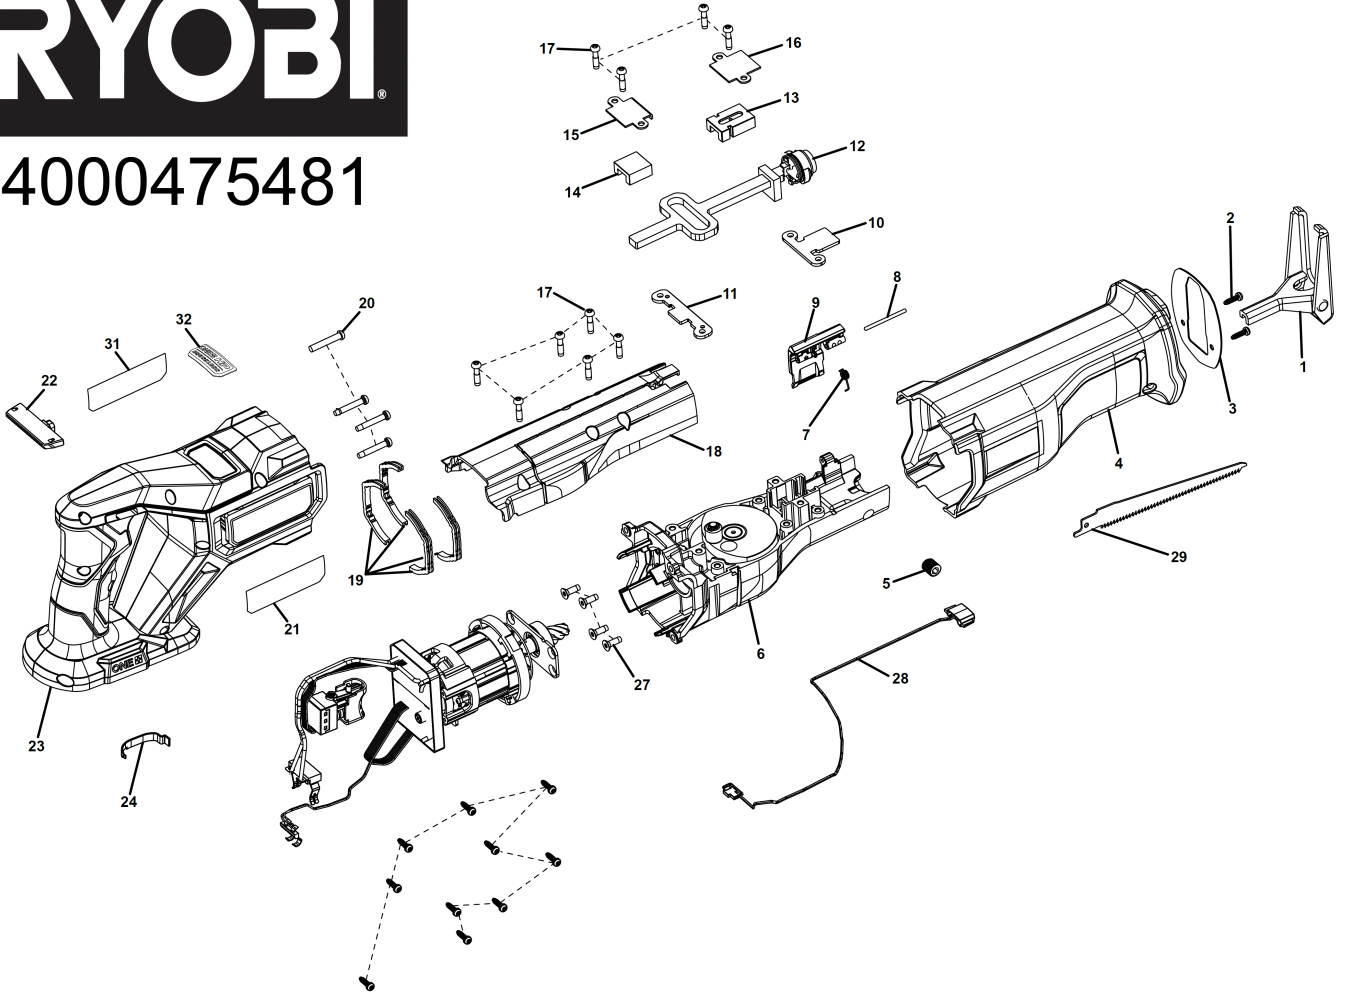

# RRS18X-0 SCIE SABRE XXX

5133005013 - RRS18X-0 - 4000475481

4000475481

Position	Quantité	Désignation	Référence	EAN
1001	1	PATIN	5131033592	4002395148059
1002	2	VIS	5131033591	4002395148042
1003	1	PLAQUE DE GUIDAGE	5131044739	4058546384623
1004	1	CAPUCH.EN CAOUTCH.	5131044740	4058546384630
1005	1	VIS M10X10MM ERS80V	5131000978	4058546080259
1006	1	CARTER D"ENGRENAGE	5131044741	4058546384647
1007	1	RESSORT	5131044742	4058546384654
1008	1	GOUPILLE	5131044743	4058546384661
1009	1	LEVIER D.DECLENCHEM	5131044744	4058546384678
1010	1	HOLDING PLATE	5131033595	4002395148080
1011	1	RETAINING PLATE	5131044745	4058546384685
1012	1	COULISSANTE	5131044746	4058546384692
1013	1	CHARIOT DE GUIDAGE	5131033598	4002395148714
1014	1	GUIDAGE	5131001122	4058546081065
1015	1	PLAQUE DE MAINTIEN 2 ERS80V	5131001121	4058546081058
1016	1	COUVERCLE	5131044747	4058546384708
1017	10	VIS	5131033599	4002395148721
1018	1	COUVERCLE D"ENGREN.	5131044748	4058546384715
1019	4	PLAQ.EN CAOUTCHOUC	5131044749	4058546384722
1020	4	PIECE NON DETAILLEE	1000063920	
1021	1	PLAQUE SIGNALETIQUE	5131044750	4058546384739
1022	1	COMMUTATEUR	5131044751	4058546384746
1023	1	CARTER	5131044752	4058546384753
1024	1	BORNE DE CONNEXION	5131044753	4058546384760
1027	4	VIS	5131033593	4002395148066
1028	1	LUMIÈRE LED	5131044754	4058546384777
1031	1	ETIQUETTE	5131044755	4058546384784
1032	1	ETIQUETTE	5131044756	4058546384791
1029	1	RAK06RB 6PC KIT LAMES SABRE	5132002547	4892210119285