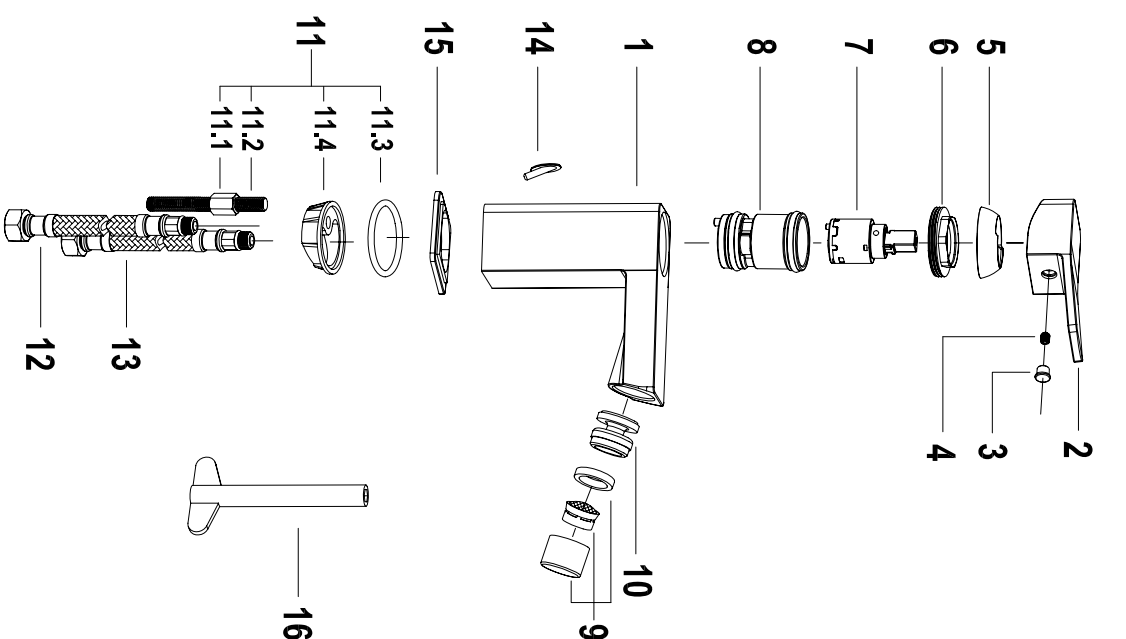

# 18242AD00 STUDIO BIDET CHROME

## POS. CÓDIGO

1	0717519CR
2	0724509CR
2.1	0724480CR
3	0621623
4	0731952
5	0671284CR
6	0633421
7	0802829
8	0802426
9	0899576CR
10	0899575CR
11	0809264
11.1	0733168T
11.2	0723191T
11.3	0621150
11.4	0634101
12	1086800
13	1086900
14	0653105CR
15	0759685CR
16	0615915