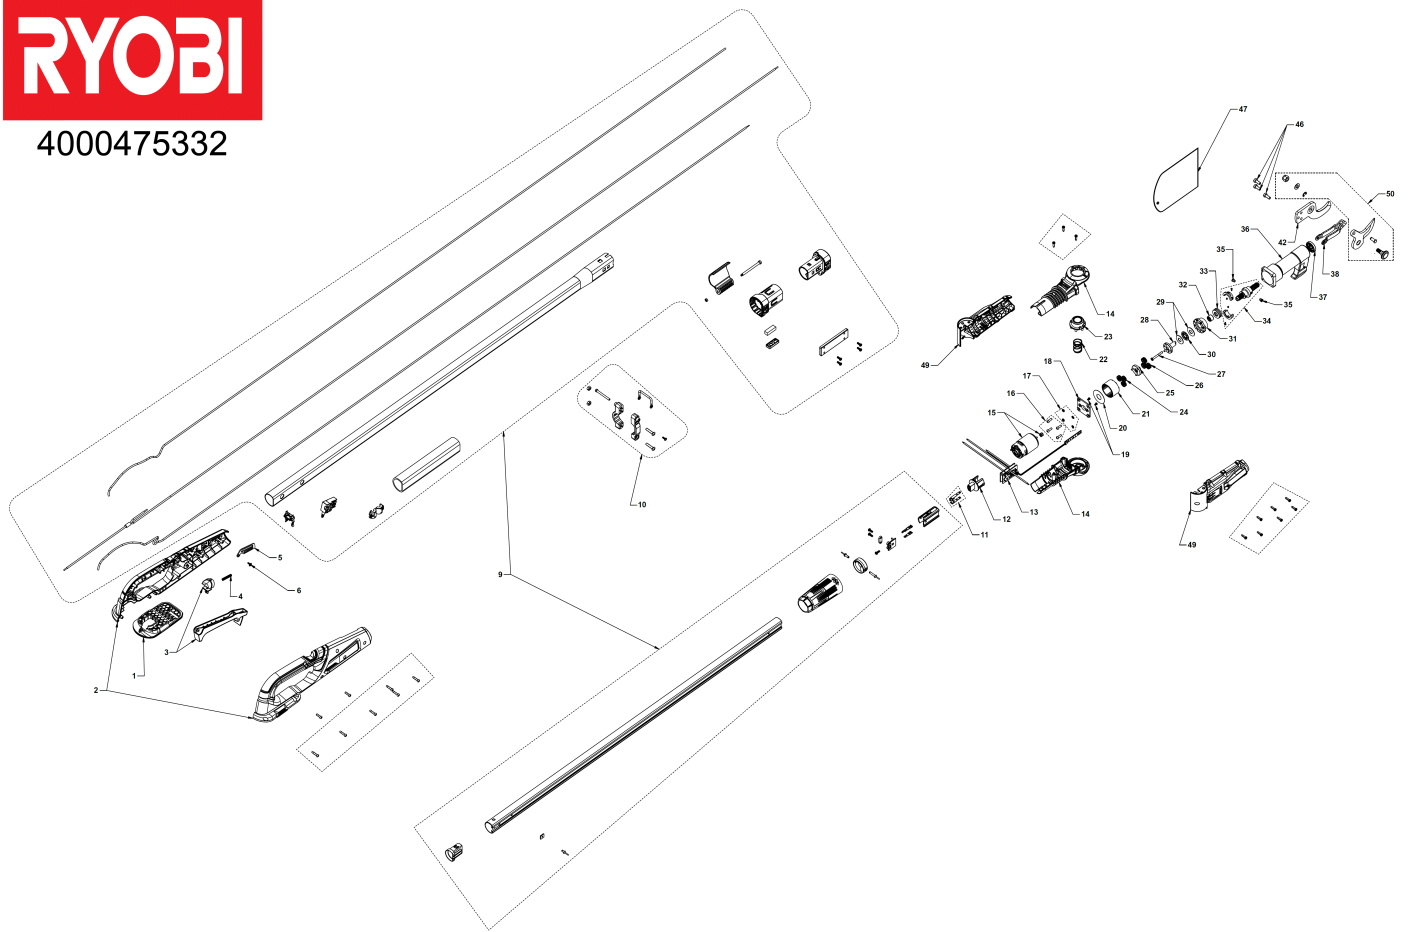

# **RY18PLA-0 COUPE-BRANCHE TELESCOP. 18V 0B**

**5133004575 - RY18PLA-0 - 4000475332**

4000475332

Position	Quantité	Désignation	Référence	EAN
1001	1	CARTER DE BATTERIE	5131043637	4058546349974
1002	1	POIGNEE CPTE	5131043638	4058546349981
1003	1	TRINGLE	5131043639	4058546349998
1004	1	RESSORT	5131043640	4058546350000
1005	1	CHAIN CLAMP BODY	5131043641	4058546350017
1006	1	VIS	5131043642	4058546350024
1009	1	TUBE	5131043643	4058546350031
1010	1	CHAIN CLAMP BODY	5131043644	4058546350048
1011	3	BORNE DE CONNEXION	5131043645	4058546350055
1012	1	SUPPORT	5131043646	4058546350062
1013	1	ELECTRONIQUE	5131043647	4058546350079
1014	1	CARTER	5131043648	4058546350086
1015	1	MOTEUR	5131043649	4058546350093
1016	4	RONDELLE	5131043650	4058546350109
1017	4	RONDELLE RESSORT	5131000000	
1018	1	FIXATION COMPL.	5131043651	4058546350116
1019	2	RONDELLE	5131043652	4058546350123
1020	1	RONDELLE	5131040866	4058546061302
1021	1	PIGNON	5131041764	4058546249786
1022	1	RESSORT	5131043653	4058546350130
1023	1	TRINGLE	5131043654	4058546350147
1024	3	ENGRENAG.PLANETAIRE	5131041761	4058546249755
1025	1	PIGNON	5131041762	4058546249762
1026	3	ENGRENAG.PLANETAIRE	5131041763	4058546249779
1027	1	RONDELLE	5131043655	4058546350154
1028	1	ARBRE D'EMBRAYAGE	5131043656	4058546350161
1029	2	RONDELLE	5131043657	4058546350178
1030	1	ROUL. A AIGUILLES	5131043658	4058546350185
1031	1	CARTER DE ROULEMENT	5131043659	4058546350192
1032	1	ROUL. A AIGUILLES	5131043660	4058546350208
1033	1	ROULEMENT A BILLES	5131043661	4058546350215
1034	1	BROCHE	5131043662	4058546350222
1035	2	RONDELLE	5131043663	4058546350239
1036	1	CARTER MOTEUR COMPLE	5131043664	4058546350246
1037	1	DOUILLE EN CAOUTCH.	5131043665	4058546350253
1038	1	LEVIER D MANOEUVRE	5131043666	4058546350260
1042	1	LAME	5131043667	4058546350277
1046	3	VIS	5131043739	4058546350994
1047	1	PROTECTION	5131041785	4058546249991
1049	1	CARTER D'ENGRENAGES	5131043668	4058546350284
1050	1	RAC315 Pole Lopper Replacement Blade XXX	5132004941	4892210191120