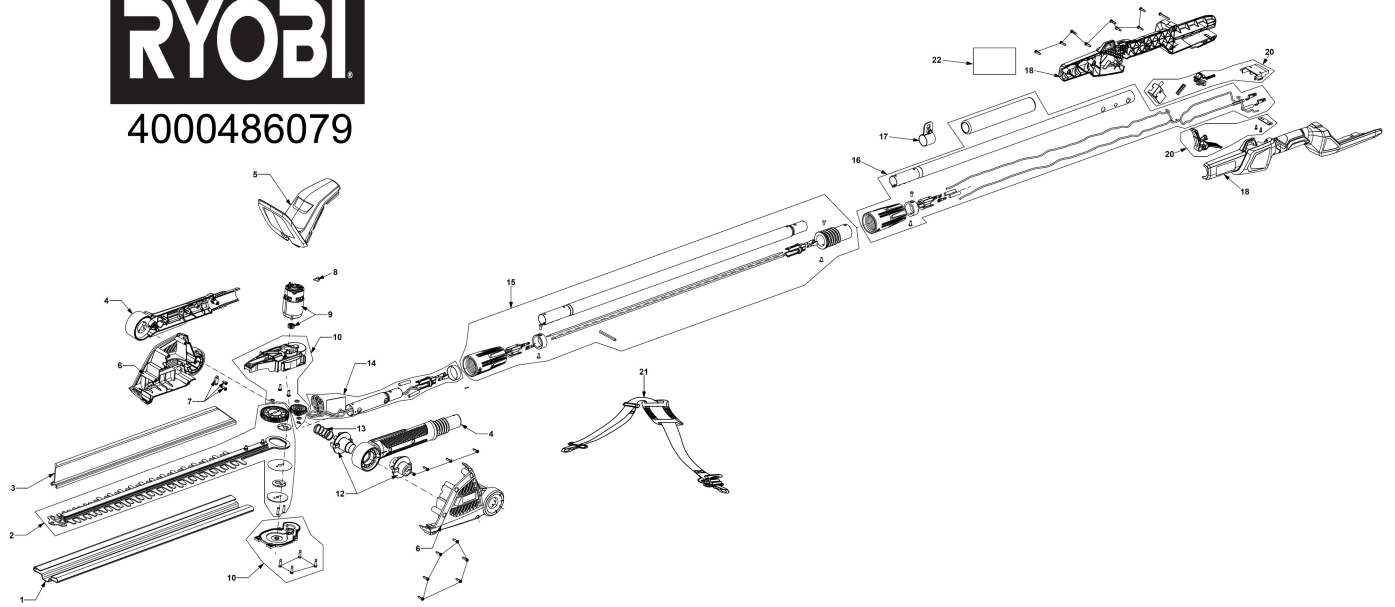

RY36PHT50A-0 T.HAIE SUR PERCHE 36V 0BATT

5133005382 - RY36PHT50A-0 - 4000486079

RYOBI

4000486079

Position	Quantité	Désignation	Référence	EAN
1001	1	HOUSSE DE PROTECTION	5131046028	4058546456603
1002	1	LAME	5131046029	4058546456610
1003	1	DEFLECTEUR	5131046030	4058546456627
1004	1	CARTER	5131046031	4058546456634
1005	1	COUVERCLE	5131033450	4002395161874
1006	1	CARTER	5131046032	4058546456641
1007	1	COLLIER	5131046033	4058546456658
1008	1	RONDELLE	5131046034	4058546456665
1009	1	MOTEUR	5131046035	4058546456672
1010	1	ROUE	5131046036	4058546456689
1012	1	BOUTON DE REGLAGE	5131046037	4058546456696
1013	1	RESSORT	5131046038	4058546456702
1014	1	TUBE DE GUIDAGE	5131046039	4058546456719
1015	1	TUBE	5131046040	4058546456726
1016	1	TUBE	5131046041	4058546456733
1017	1	SUPPORT	5131044411	4058546456580
1018	1	CARTER	5131046042	4058546456740
1020	1	INTERRUPTEUR	5131046043	4058546456757
1021	1	DRAGONNE	5131046044	4058546456764
1022	1	PLAQUE SIGNALETIQUE	5131046045	4058546456771