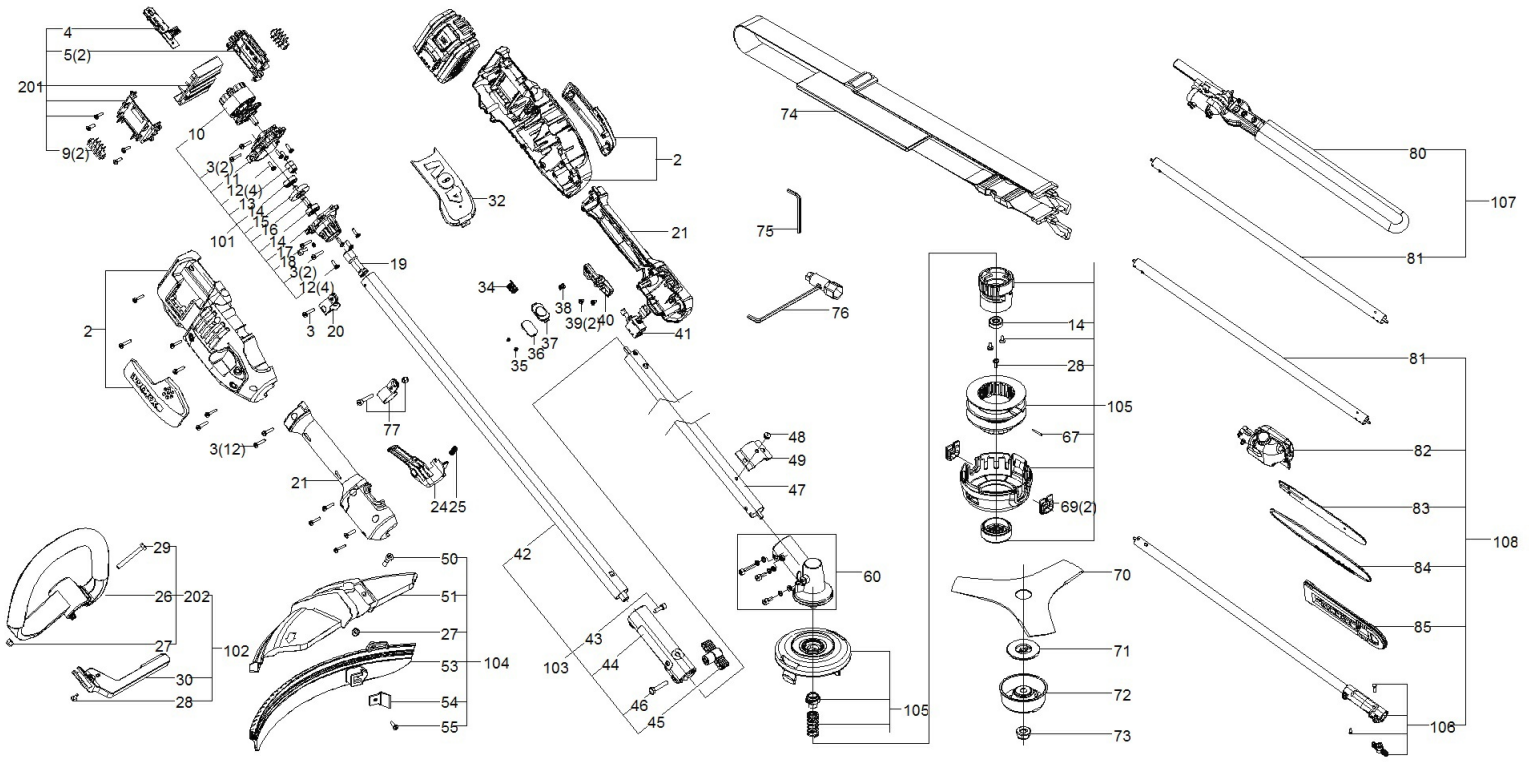

## WG186E.91

	Part No	Description	Qty
2	50040456	Left/Right Housing	1
3	50040442	Self Tapping Screw ST3.9X20	17
4	50037193	Panel	1
5	50041101	Cover	1
9	50041102	Terminal	2
10	50040444	Dc Motor	1
11	50040453	Gear Box Unit	1
12	50040446	Self Tapping Screw M4*12	8
13	50021159	Gear	1
14	50003140	Bearing	3
15	50021163	Gear	1
16	50040449	Pinion Shaft	1
17	50040455	Gear Case Cover	1
18	50023952	Screw ass'y	1
19	50040461	Connection Sleeve I	1
20	50040448	Hoop II	1
21	50040445	Left/Right Handle	1
24	50040462	Trigger	1
25	50013693	Compression spring	1
26	50041090	Auxiliary Handle Base	1

## WG186E.91

	Part No	Description	Qty
27	50016992	Nut	2
28	50002909	Screw	1
29	50026995	Bolt	1
30	50040943	Fence	1
32	50040447	Top Cap	1
34	50040464	Fiberglass casing	1
35	50037808	Spring	2
36	50037409	Speed Adjustment Knob II	1
37	50037390	Speed Adjustment Knob I	1
38	50040451	Compression Spring	1
39	50019450	Self Tapping Screw	2
40	50040458	Lock Knob	1
41	50040443	Switch	1
42	50041091	Linkage	1
43	50002675	Screw	1
44	50041092	Hoop	1
45	50041093	Knob	1
46	50041094	Bolt M6x30	1
47	50040452	Lower Rod Sleeve	1
48	50027678	Rivet	1

## WG186E.91

	Part No	Description	Qty
49	50041095	Press Plate	1
50	50021244	Screw	1
51	50040459	Guard	1
53	50040463	Safety Guard	1
54	50040460	Blade	1
55	50028105	Self tapping screw	1
60	50040454	Gear Box	1
67	50041098	Cutting Line	1
69	50041096	Rivet	2
70	50040947	Blade	1
71	50040945	Pad	1
72	50040944	Protect Plate	1
73	50040942	Nut M10*1.25	1
74	50040941	Belt	1
75	50029960	Spanner	1
76	50040937	Spanner	1
77	50041097	Hook	1
80	50040934	Gear Box	1
81	50040933	Lower Rod Sleeve	2
82	50040936	Gear Box	1