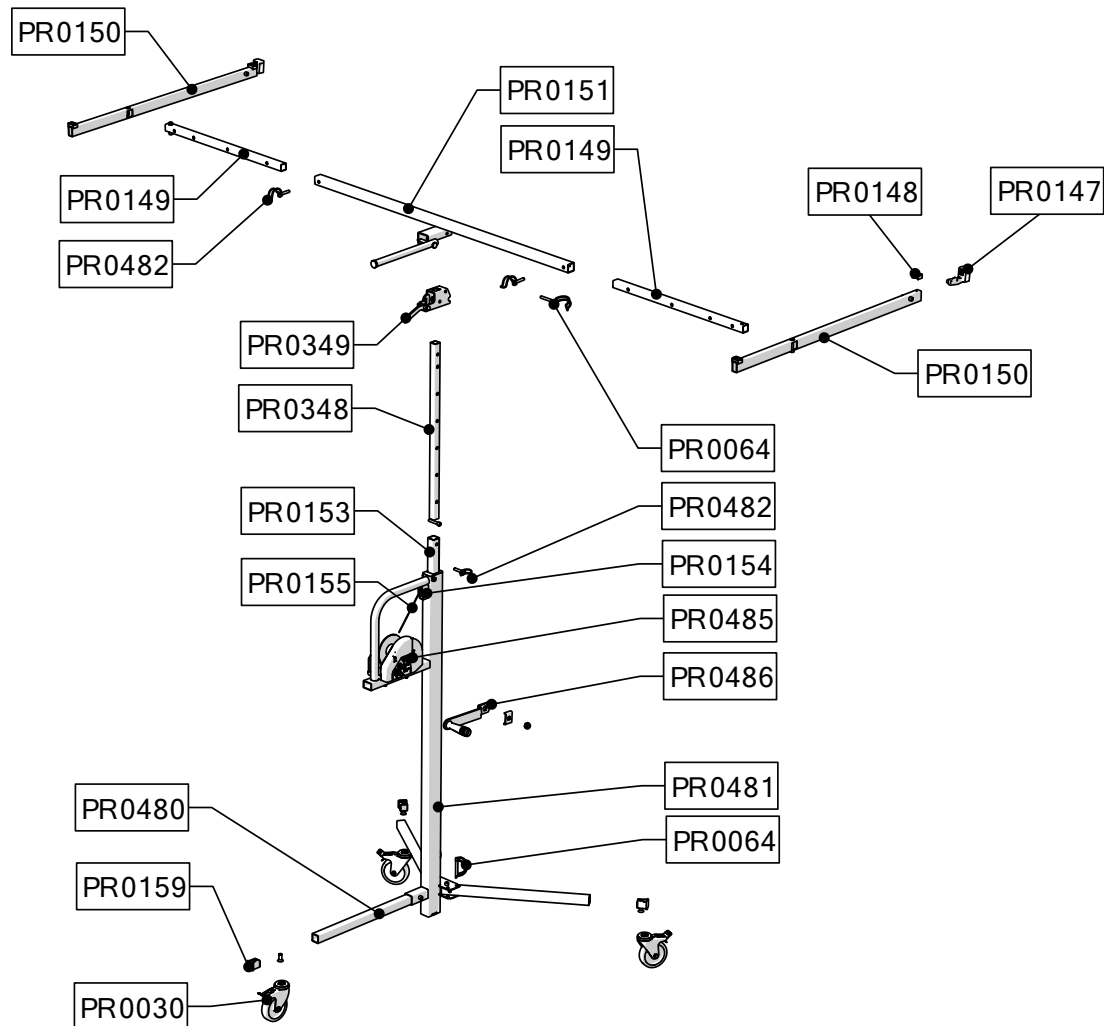

VUE ECLATEE DU LEVE PLAQUE 82890148

Réf	Désignation FR	Designation EN
PR0030	Roue D100 avec frein	Ø100 wheel with brake
PR0064	Goupille clips 8 X 60	Pin 8x60
PR0147	Sabot bras avec ressort	Arm shoes with spring
PR0148	Tampon bras orange avec vis	Arm pad with screw
PR0149	Rallonge bras galva	Arm extention
PR0150	Bras galva	Arm
PR0151	Poutre bleue	Blue beam
PR0153	Colonne interieure galva	Internal column
PR0154	Poulie D40 moulée axe circlips	D40 pulley + axle + circlip
PR0155	Kit de rechange câble	Cable kit
PR0159	Bouchon pied	Foot cap
PR0348	Rallonge galva + visserie	Extention + screw
PR0349	Tête bleue sans rallonge	Blue head without extention
PR0480	Pied galva sans roue	Foot without wheel
PR0481	Bati avec chapeau	Frame with guide
PR0482	Goupille clips 8 X 40	Pin 8x40
PR0485	Treuil + manivelle + serre câble	Winch + handle + cable clamp
PR0486	Manivelle pour treuil tr7	Handle

DETAIL DU SACHET DE VISSERIE DU LEVE PLAQUE 82890148

	Désignation FR	Designation EN	Qté
	Goupille Clip 8x60	8x60 Pin	3
	Goupille Clip 8x40	8x40 Pin	3
	Vis CHC 8x35	8x35 CHC screw	4
	Vis CHC 8x45	8x45 CHC screw	4
	Ecrou biloc M8	Biloc nut M8	8
	Vis TFHC 10x30	10x30 FHC screw	3
	Ecrou frein M10	M10 Lock nut	3
	Vis taptite	Taptite screw	4
	Clé allen de 6	6 Allen key	1
	Ressort	spring	2
	Bouchon treuil	Winch cap	1
	Bouchon de pied	Foot cap	3
	Sabot bras	Arm shoes	2
	Tampon bras	Arm pad	4
	Bouchon tête	Head cap	1
	Clé de montage	Assembly wrench	1