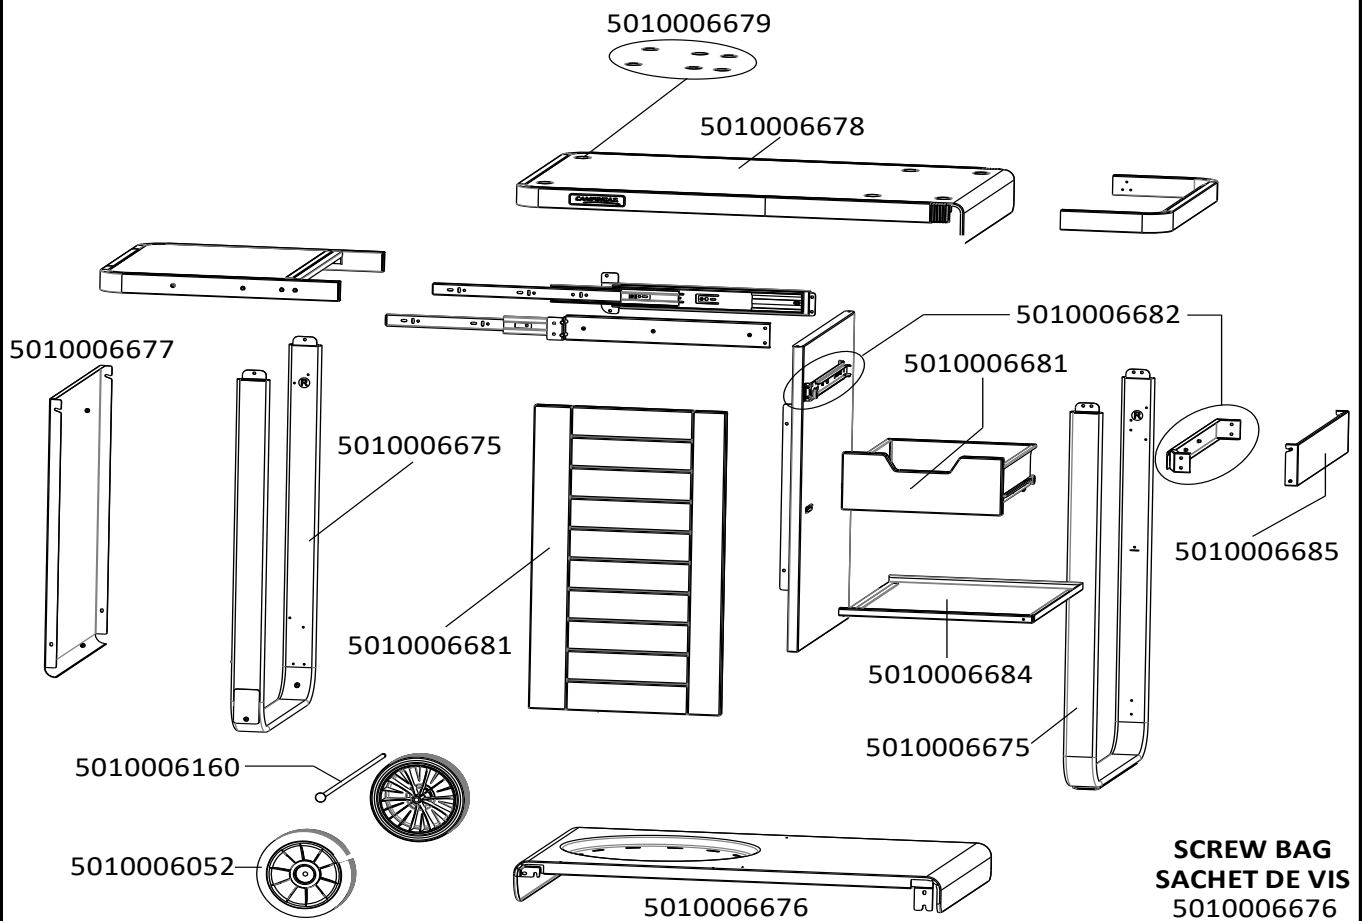

BARBECUES : WOODY PLANCHA DELUXE TROLLEY

**SCREW BAG
SACHET DE VIS
5010006676**

SPARE PARTS REF.	POINTS	EN DESCRIPTIONS	FR DESCRIPTIONS
5010006052		WHEEL DIAMETER 175 (X 1)	ROUE DIAMETRE 175 (X 1)
5010006160		WHEEL AXLE	AXE DE ROUE
5010006675		RIGHT AND LEFT LEGS	PIEDS DROITE ET GAUCHE
5010006676		CANISTER SUPPORT	SUPPORT RESERVOIR
5010006677		SIDE PANEL	PANNEAU LATERAL
5010006678		TOP PANEL	PLATEAU
5010006679		PLASTIC CAP (x6) FOR TOP PANEL	BOUCHON PLASTIQUE (x6) POUR LE PLATEAU
5010006681		WOODY FRONT PANEL AND FRONT DRAWER	PANNEAU AVANT ET FACADE TIROIR - BOIS
5010006682		DRAWER GUIDES	RAILS TIROIR
5010006683		SCREW BAG	SACHET DE VIS
5010006685		RIGHT SIDE PANEL	PANNEAU LATERAL DROITE