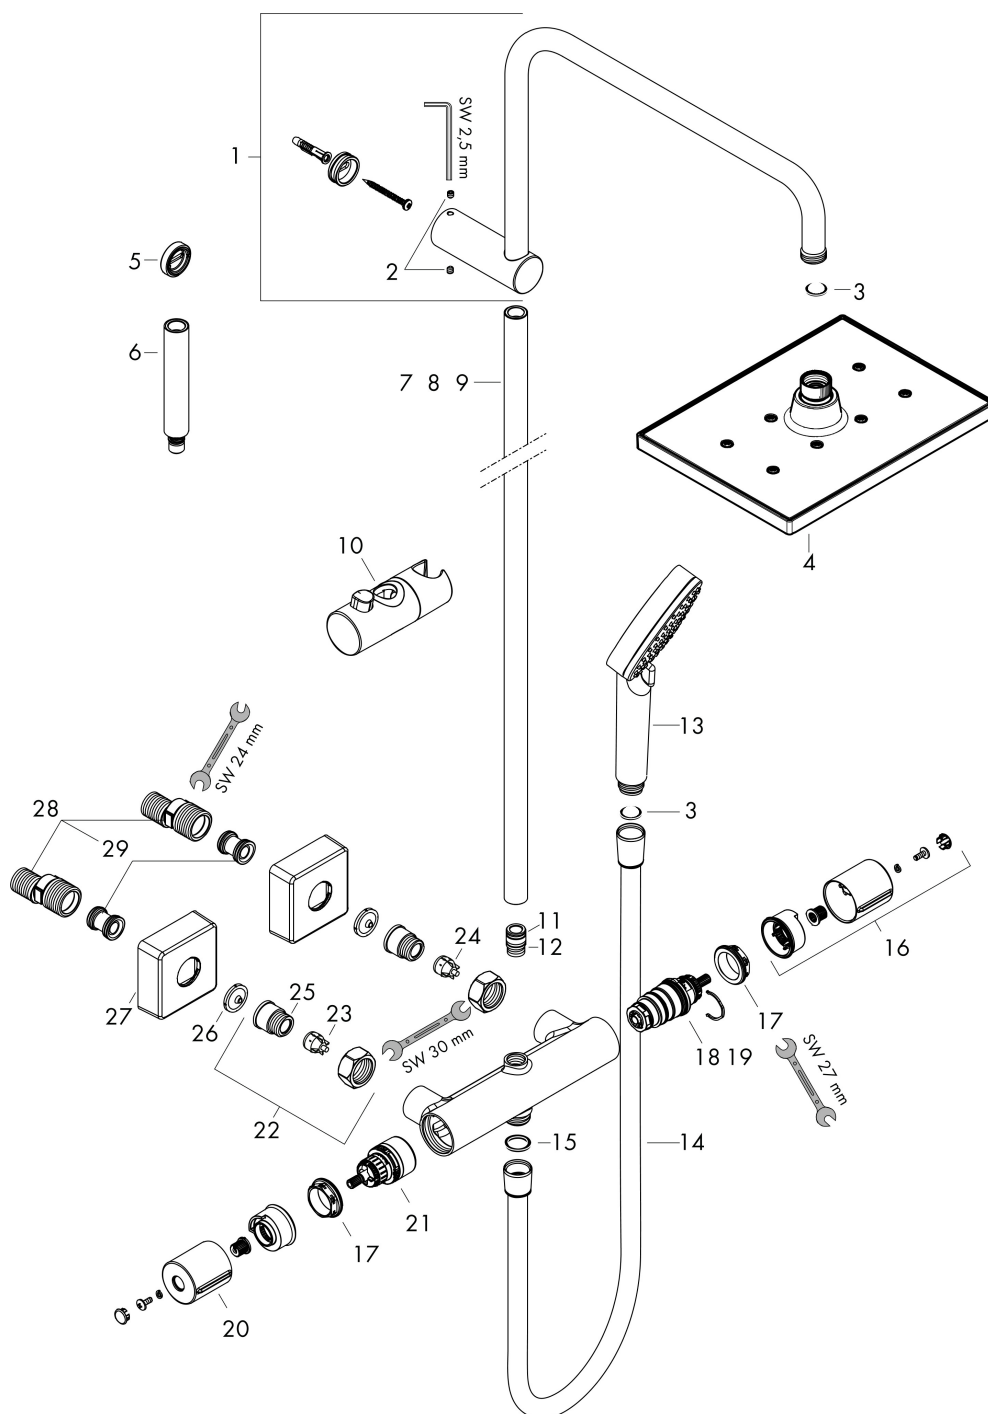

Marque	hansgrohe
Nom de l'article	Vernis Shape Colonne de douche 230 1jet EcoSmart 9l/min avec mitigeur thermostatique
Numéro de l'article	26097000
Finition	chromé
Pos.	1

Vue éclatée