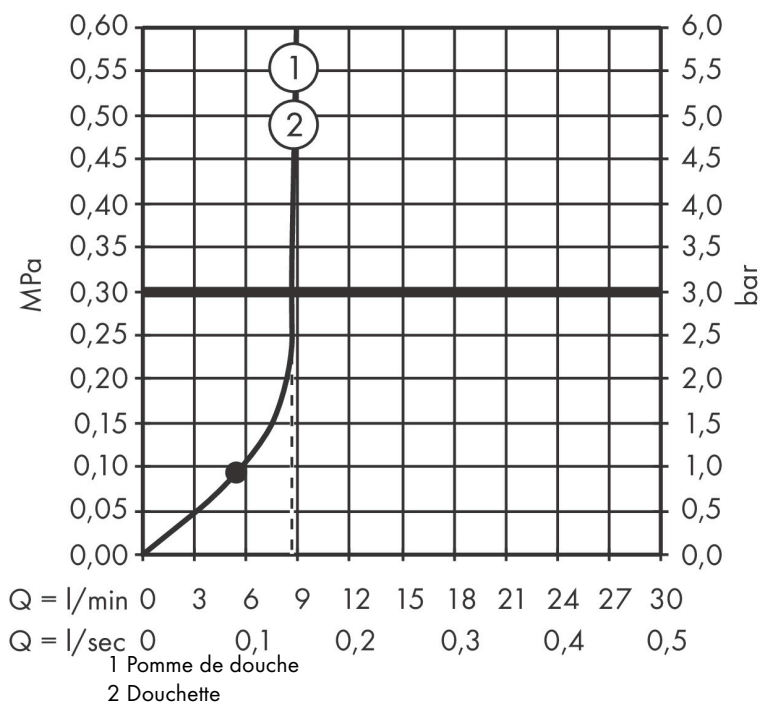

Marque hansgrohe
Nom de l'article **Vernis Shape** Colonne de douche 230 1jet EcoSmart 9l/min avec mitigeur thermostatique
Numéro de l'article 26097000
Finition chromé
Pos. 1

Schéma d'écoulement