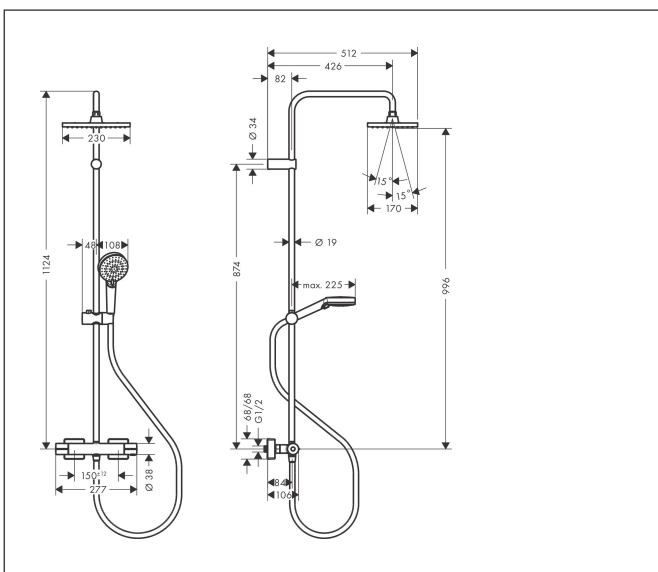

Marque	hansgrohe
Nom de l'article	<b>Vernis Shape</b> Colonne de douche 230 1jet EcoSmart 9l/min avec mitigeur thermostatique
Numéro de l'article	26097000
Finition	chromé
Pos.	1

## Photographie du Produit

## Caractéristiques

- comprenant : douche de tête, douchette, thermostatique de douche, flexible de douche, curseur
- douche de tête Vernis Shape 230 1jet
- taille de la douche de tête: 230 x 170 mm
- type de jet douche de tête : jet Rain
- rotule: douche de tête orientable
- type de jet douchette: jet Rain, jet IntenseRain
- débit maximal sous 3 bars de pression: 8,7 l/min
- diamètre de la barre de douche: 19 mm
- support de douchette réglable en hauteur grâce au bouton situé sur le côté externe du curseur
- longueur du bras de douche: 426 mm
- thermostatique Vernis
- butée de confort à 40° C
- limiteur d'eau chaude réglable
- ne convient pas au chauffe-eau instantané
- entraxe 150 mm ± 12 mm

## Plan géométral