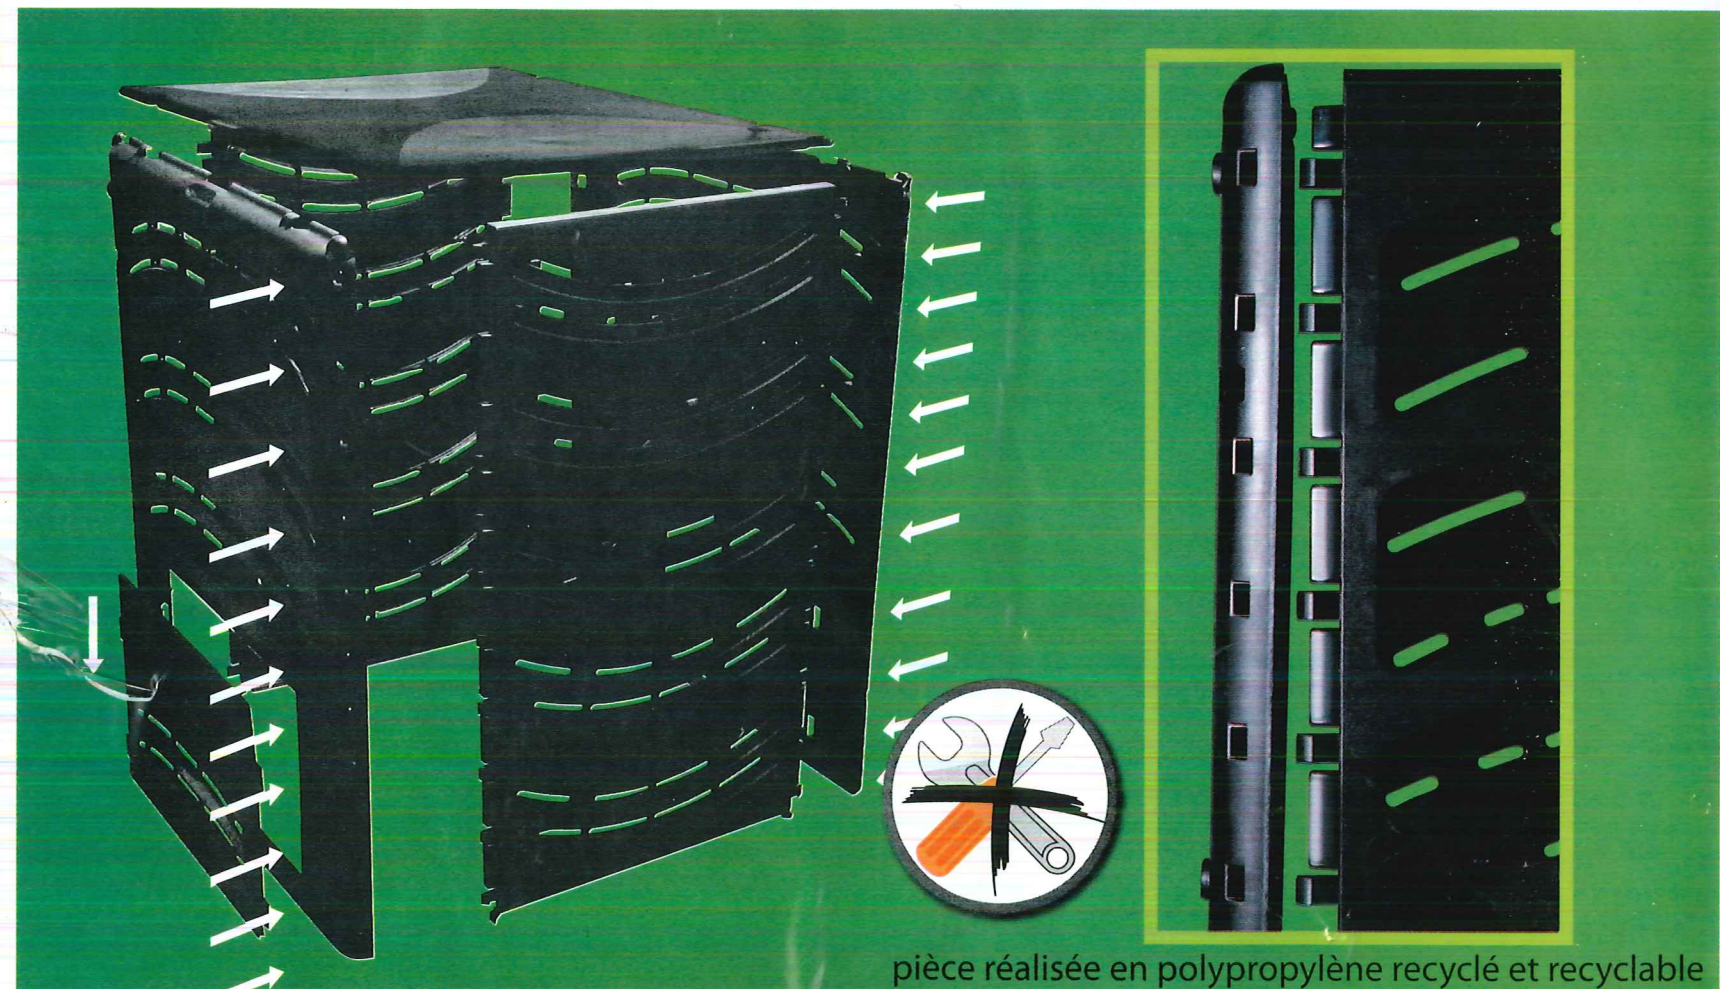

# COMPOSTEUR 350 L

composter 350 L

60 x 80 x H80 cm

Photos non contractuelles

Société BELLIJARDIN

MADE IN FRANCE

pièce réalisée en polypropylène recyclé et recyclable

**Préserveons  
notre  
planète**