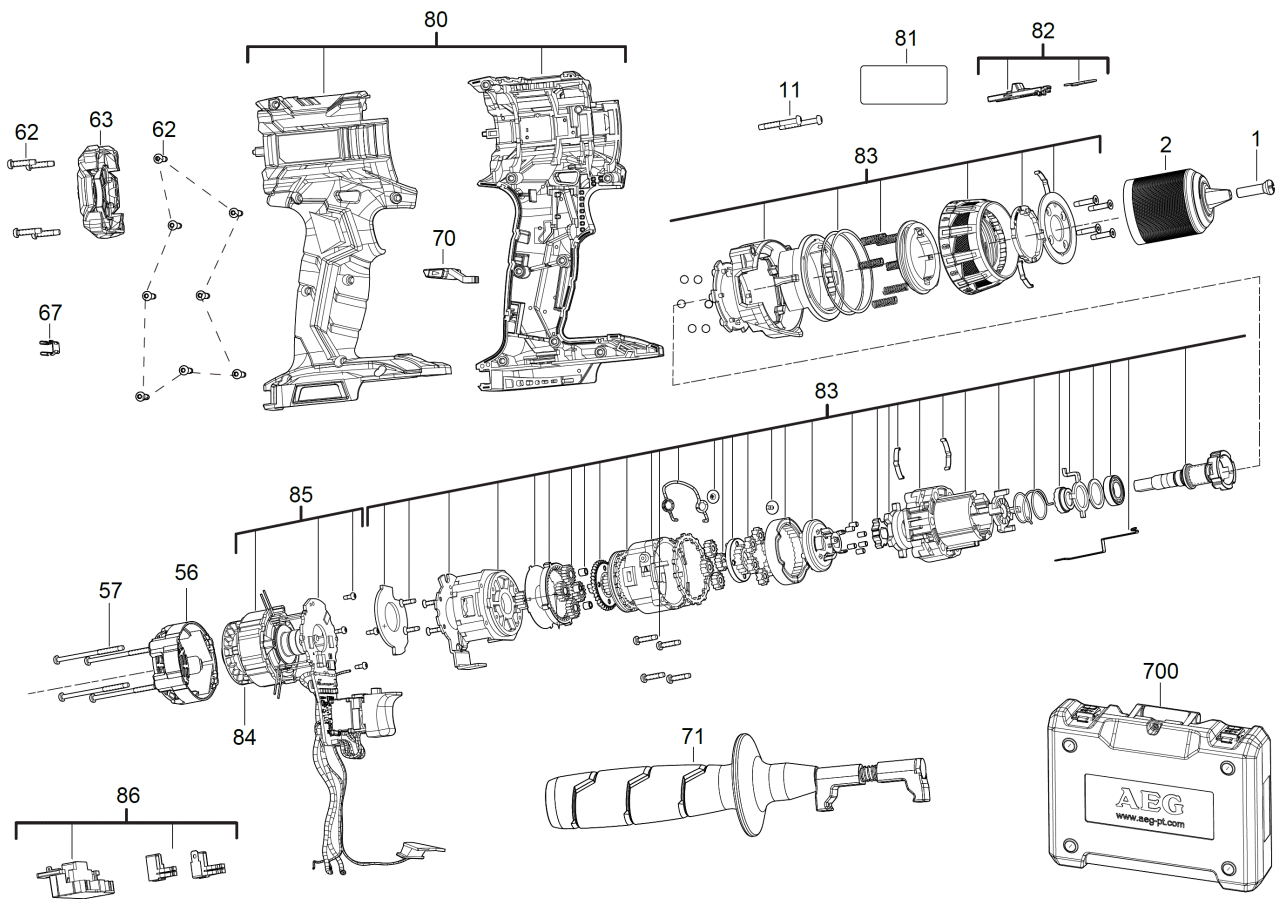

BSB18C2BL-0 PERCEUSE ACCU XXX

4935472009 - BSB18C2BL-0 - 4000477508

Position	Quantité	Désignation	Référence	EAN
0001	1	VIS	4931453063	4002395155071
0002	1	MANDRIN	4931465720	4058546238209
0011	2	VIS	660031022	4002395856596
0056	1	COUVERCLE	4931465721	4058546238216
0057	4	VIS	4931465722	4058546238223
0062	12	VIS	660031029	4002395855773
0063	1	COUVERCLE	4931465724	4058546238247
0067	1	PORTE-EMBOUTS	4931454113	4002395290468
0070	1	INTERRUPTEUR	4931465723	4058546238230
0071	1	POIGNEE AUXILIAIRE	4931453065	4002395155095
0080	1	CARTER	4931465733	4058546238339
0081	1	PLAQUE SIGNALETIQUE	4931479265	4058546385804
0082	1	INTERRUPTEUR	4931465727	4058546238278
0083	1	CARTER D'ENGRENAGE	4931465735	4058546238353
0084	1	INDUIT	4931465729	4058546238292
0085	1	INTERRUPTEUR	4931479266	4058546385811
0086	1	GARNITURE D.CONTACT	4931465731	4058546238315
0700	1	COFFRET D.TRANSPORT	4931465732	4058546238322