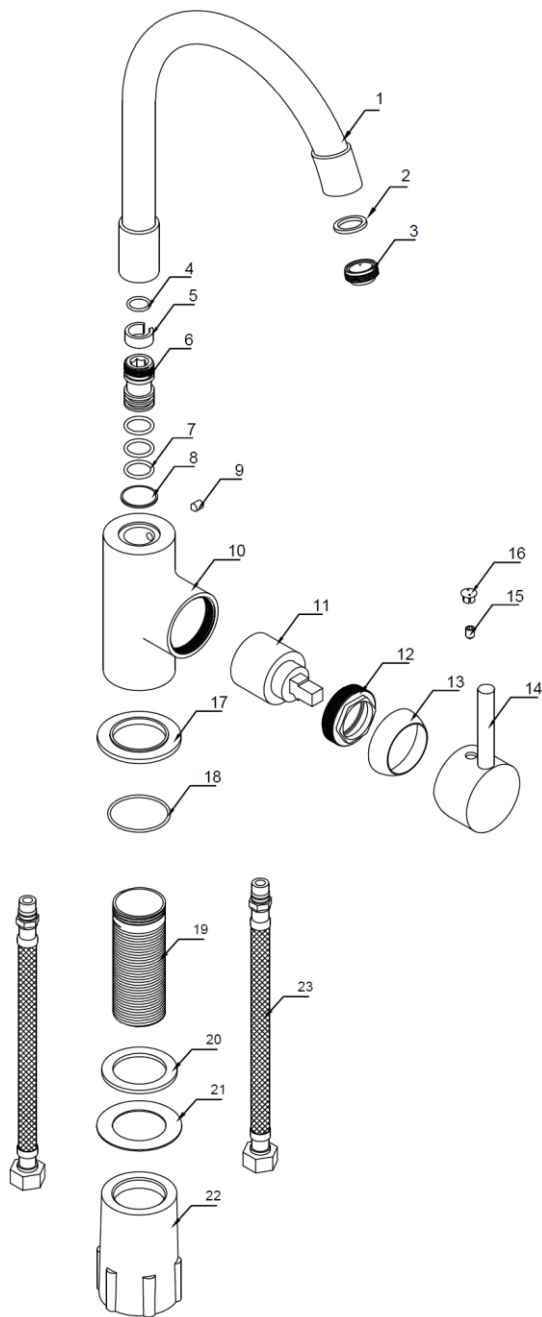

3047404061906 MITIGEUR EVIER ILO MEMOIRE FORME NOIR

N°	Référence	Désignation	Quantité
1	3047408512022	Bec	1
2	3047408500395	Joint	1
3		Aérateur	1
4		Raccords	1
6			
8			
5	3047408507868	Kit joint de bec	1
7			
9		Vis	1
10		Corps	1
11	3047408501026	Cartouche	1
12		Ecrou	1
13		Coupelle	1
14		Manette	1
15		Vis	1
16		Cache vis	1
17		Embase	1
18		Joint d'embase	1
19	3047408505772	Fixation	1
20			
21			
22			
23	3047408500326	Flexible de raccordement	2