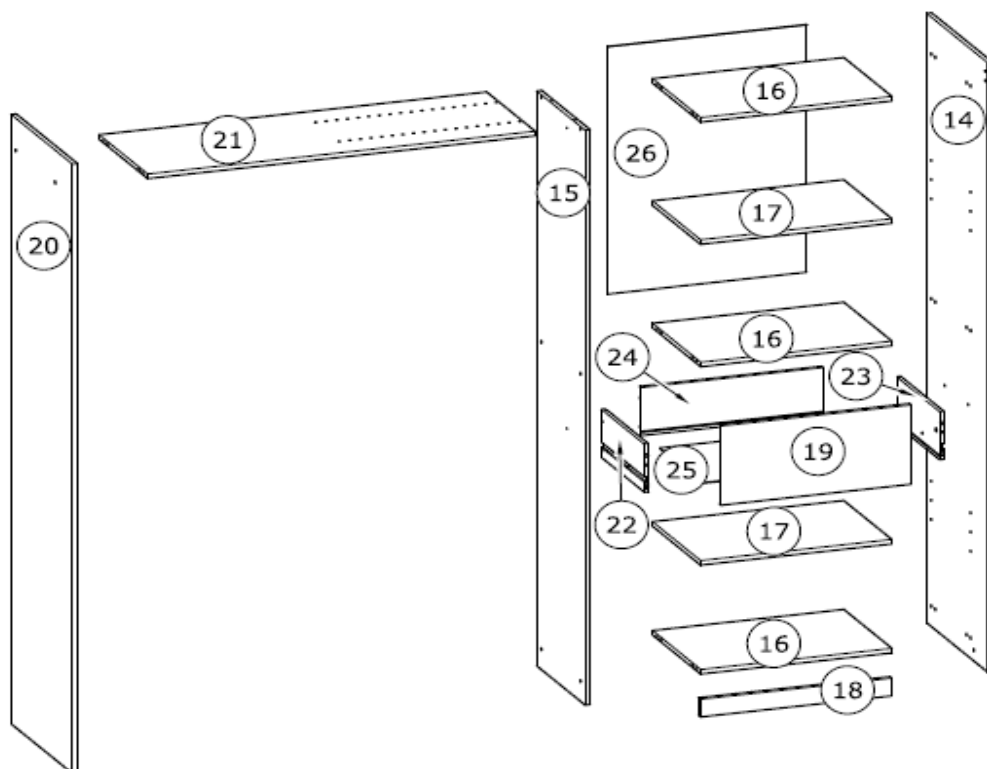

KIT NEW STAR coloris Topanga

VUE ECLATEE

Page 1/2

Ref. LEROY MERLIN

83098186

ean

3397702785661

Ref. CBA MEUBLES

278566

N°	MM			QTY
14	2 000	x	499	1
15	1 915	x	394	1
16	576	x	393	3
17	576	x	391	2
18	576	x	59	1
19	572	x	262	1
20	2 000	x	499	1
21	1 167	x	396	1
22	350	x	160	1
23	350	x	160	1
24	548	x	160	1
25	554	x	348	1
26	824	x	600	1

PANNEAUX

N° PIECE	QTE	designation	REF POUR COMMANDE
14	1	COTE DROIT COLONNE	278566REP14
15	1	COTE GAUCHE COLONNE	278566REP15
16	3	RAYON FIXE	278566REP16
17	2	RAYON AMOVIBLE	278566REP17
18	1	SOCLE	278566REP18
19	1	FACADE DE TIROIR	278566REP19
20	1	COTE GAUCHE	278566REP20
21	1	TABLETTE D'HIVERNAGE	278566REP21
22	1	COTE GAUCHE CEINTURE DE TIROIR	278566REP22
23	1	COTE DROIT CEINTURE DE TIROIR	278566REP23
24	1	ARRIERE CEINTURE DE TIROIR	278566REP24
25	1	FOND DE TIROIR	278566REP25
26	1	FIBRE ARRIERE	278566REP26