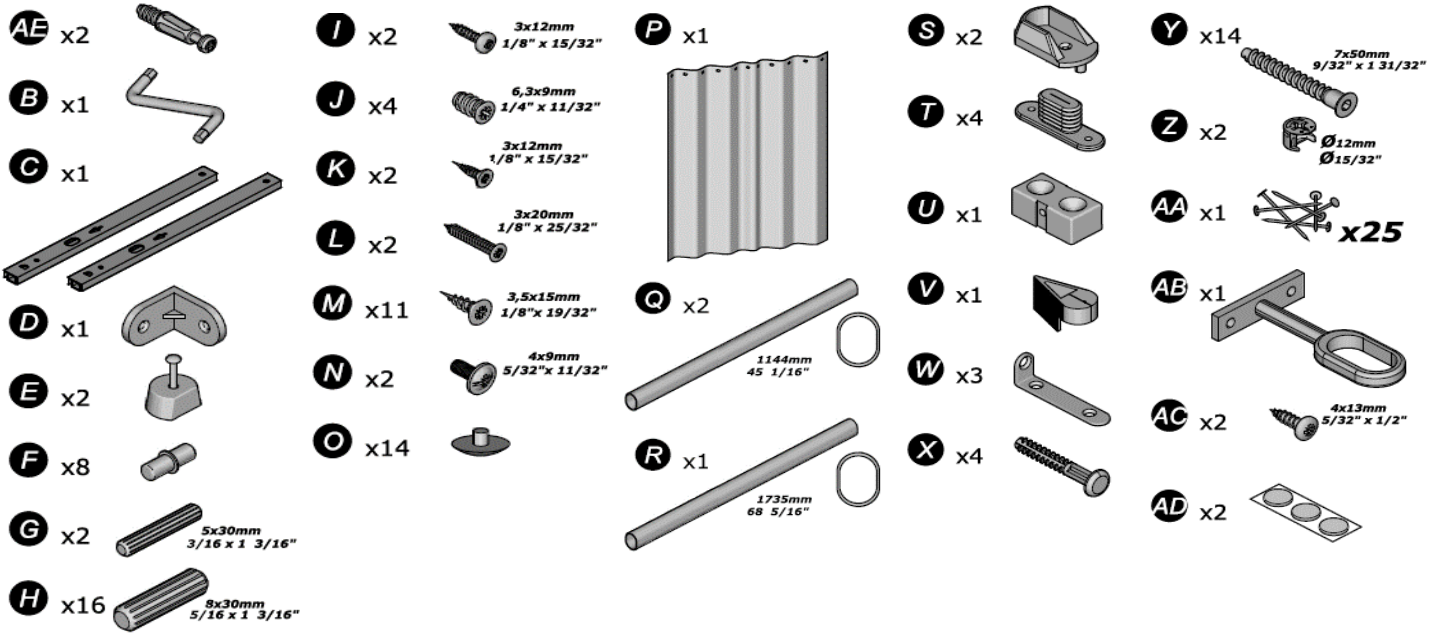

VUE ECLATEE Page 2/2	KIT NEW STAR coloris Topanga		
	Ref. LEROY MERLIN	83098186	
	ean	3397702785661	
	Ref. CBA MEUBLES	278566	

QUINCAILLERIE

N° PIECE	QTE	designation	REF POUR COMMANDE
B	1	CLEF MALE DE 4, COUDEE Z	278566REPB
C	1	PAIRE DE COULISSE A BILLE 17MM L.246	278566REPC
D	1	EQUERRE PLASTIQUE 2 TROUS	278566REPD
E	2	TAQUET CLOU ROND BLANC	278566REPE
F	8	TAQUET METAL DE 5	278566REPF
G	2	TOURILLON BOIS RAYE 5X30 TRIE	278566REPG
H	16	TOURILLON BOIS RAYE 8X30 TRIE	278566REPH
I	2	VIS VBA TR 3X12 ZINGUEE	278566REPI
J	4	EURO-VIS ZING. 6,3X9 TETE FRAISEE	278566REPJ
K	2	VIS VBA SPAX TF 3X12 ZINGUEE	278566REPK
L	2	VIS VBA TF 3X20	278566REPL
M	11	VIS VBA TF3,5*15 ZINGUEE	278566REPM
N	2	VIS METAUX ZING. 4X9 TETE RONDE CRUCIFORME	278566REPN
O	14	CACHE BLANC POUR VIS /EXCENTRIQUE	278566REPO
P	1	RIDEAU POLYESTER STRING 130G/M2 L203XHT197	278566REPP
Q	2	B.PEND.30X15/07+03 GRIS FINISH LG:1144MM	278566REPQ
R	1	B.PEND.30X15/07+03 LG:1735MM GRIS FINISH	278566REPR
S	2	SUP. BARRE PEND 2 TENONS GRIS ALU (22X15)	278566REPS
T	4	SUPPORT BARRE PEND. GRIS 30X15 A AILETTES	278566REPT
U	1	SUPPORT RAIL GUIDAGE (KIT TOP LINE 22)	278566REPU
V	1	GUIDE POINTES	278566REPV
W	3	EQUERRE EN L 50X15,5X10MM	278566REPW
X	4	GOUJON PLAST.BLANC STRIE POUR TIROIR	278566REPX
Y	14	VIS D'ASM ZING. 7X50 6 PANS CREUX	278566REPY
Z	2	EXCENTRIQUE D=12 L=10.5MM	278566REPZ
AA	1	SACHET DE 25 POINTES LG 20MM (55X55)	278566REPAA
AB	1	SUPPORT INTERMEDIAIRE NICKELÉ BARRE 30X15	278566REPAB
AC	2	VIS VBA TR 4X13	278566REPAC
AD	2	FEUTRINE ADH DIA 14MM EP 3,5MM PAR 3 NOIR	278566REPAD
AE	2	GOUJON DEMI-ZAMACK 24 EXC 15MM	278566REPAE