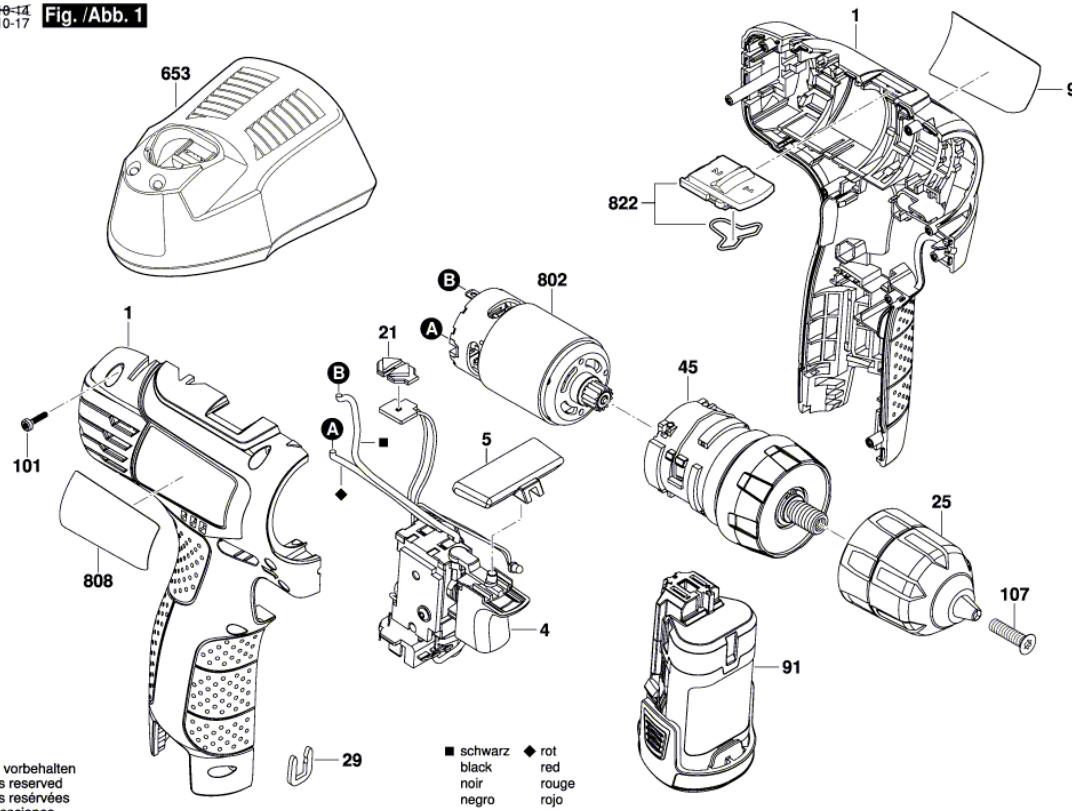

Vue éclatée - E

3 603 JA2 100
Stand | 18-10-14
Issue | 18-10-17

Fig./Abb. 1