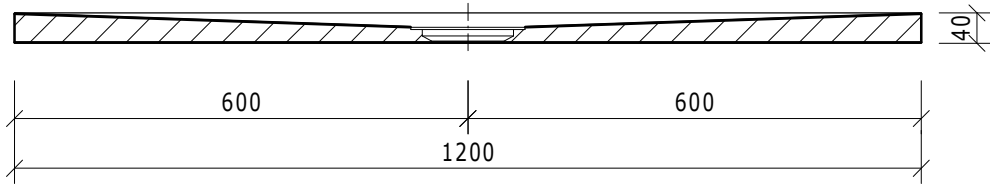

This drawing and its copyrights are owned by wedi GmbH. The use of this drawing is subject to prior, written authorization by wedi GmbH.

section