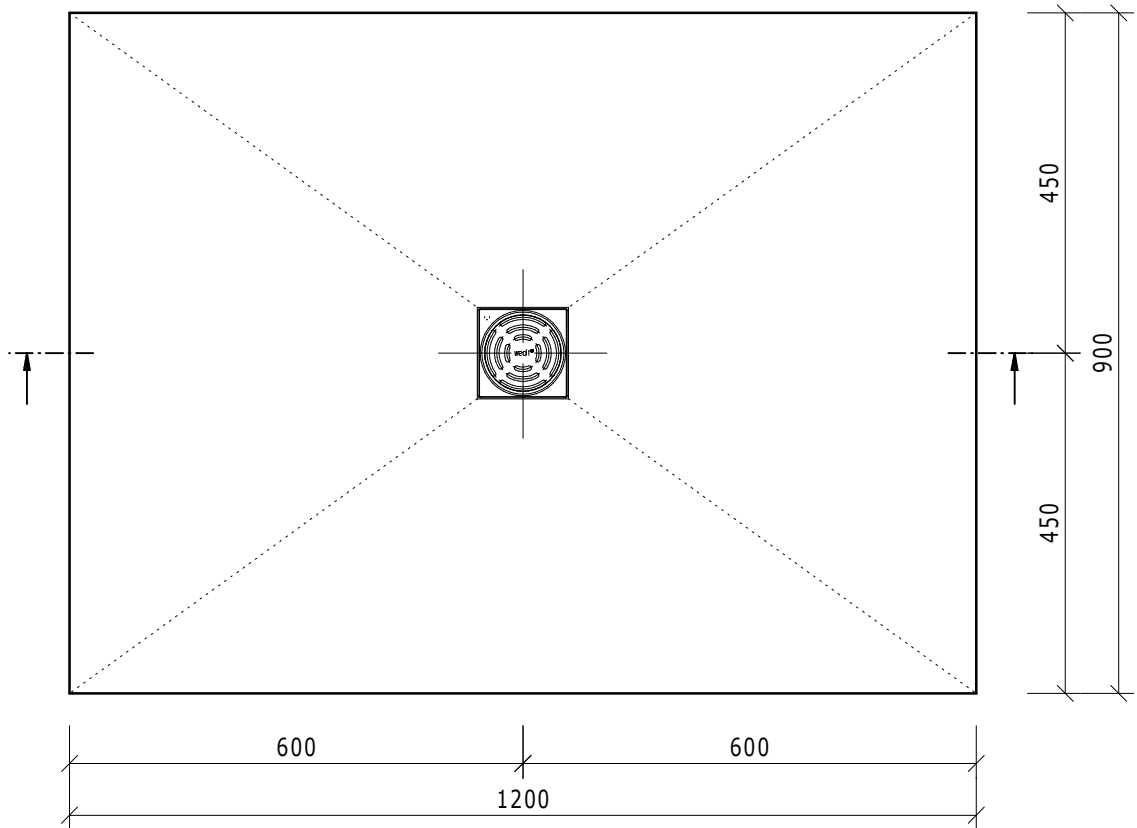

This drawing and its copyrights are owned by wedi GmbH. The use of this drawing is subject to prior, written authorization by wedi GmbH.

section

top view

Diese Zeichnung/Skizze ist Eigentum der wedi GmbH und unterliegt dem Urheberrecht. Die Verwendung bedarf in jedem Fall der vorherigen, schriftlichen Zustimmung der wedi GmbH.

Dateiname Filename				Z 00 00 42 73			Benennung/Designation		wedi Fundo Primo Art.Nr.: 07-37-35/174 dimension: 1200 x 900 x 40 mm AZ		
Kunde/client:				---			wedi GmbH				
BV/BP :				---			Hollefeldstrasse 42				
				Bearb. Drawn			09.12.08				
				Name Name			PD				
				Gepr. Checked					D-48282 Emsdetten		
				Norm Approved					wedi Vertrieb/sales		
				Fertigzustand/Bautoleranz: finished condition/tolerances:			nach DIN 18202		Fon +49 (0)2572/156-0		
Ausg. Issue				Änderung Modification		Datum Date		Name Name		Fon +49 (0)2572/156-133	
										Fon +49 (0)2572/156-0	
										Fon +49 (0)2572/156-239	
										Fax +49 (0)2572/156-239	
										Maßstab Scale	
										1:10	
										MegaCAD 2008