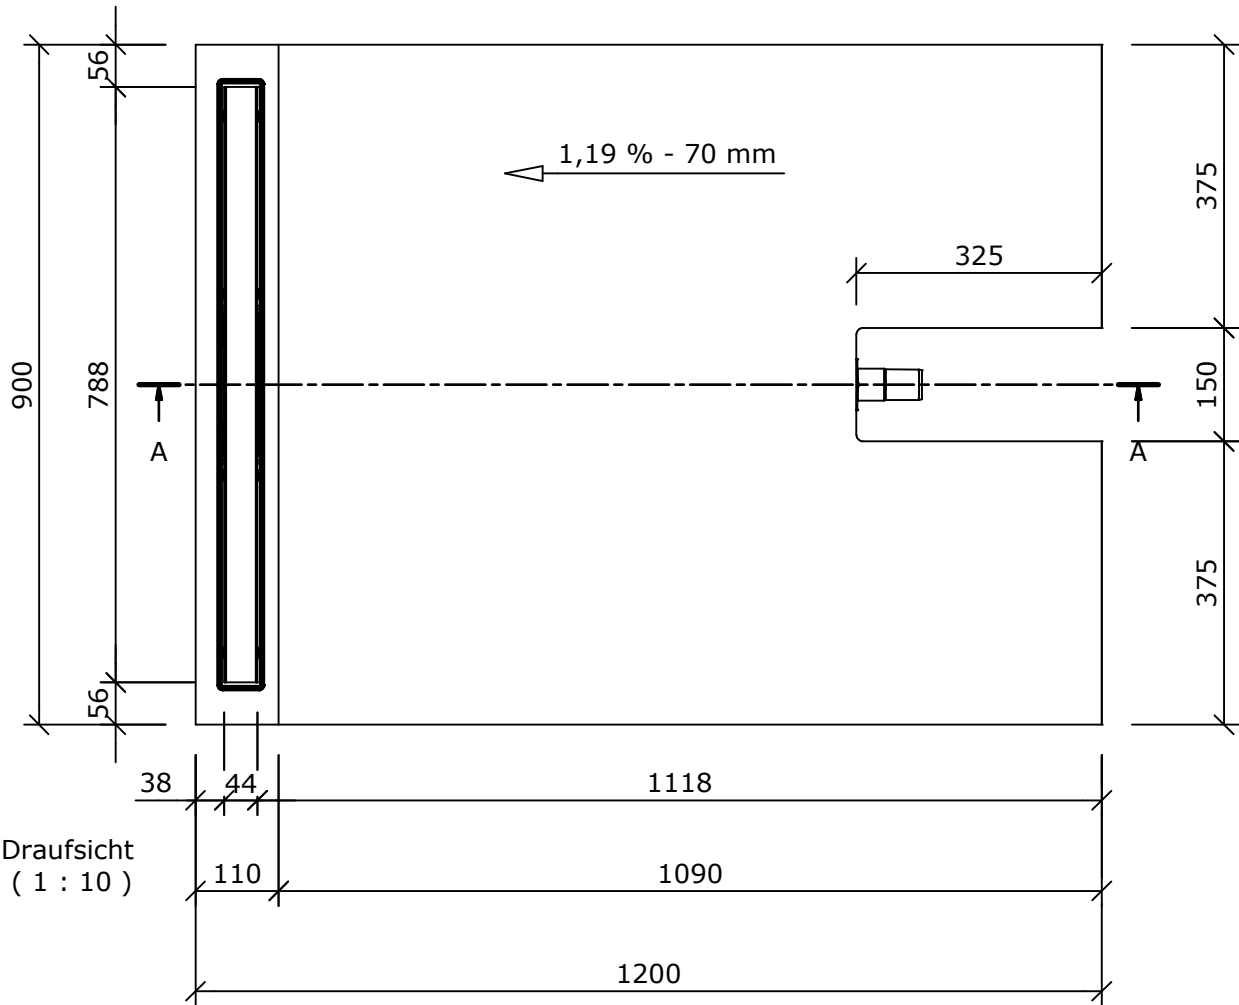

This drawing and its copyrights are owned by wedi GmbH.
The use of this drawing is subject to prior,
written authorization by wedi GmbH.

Diese Zeichnung / Skizze ist Eigentum der wedi GmbH und unterliegt dem Urheberrecht. Die Verwendung bedarf in jedem Fall der vorherigen, schriftlichen Zustimmung der wedi GmbH.

Zeichnungsnummer
drawing number **Z 00 00 59 43**

Kunde/ client : wedi Intern
BV/ BP : - - -

Benennung/ designation

wedi Fundo Plano Linea

Maße: 1200 x 900 x 70 mm / Art.: 07-37-36/601

Ausg. issue	Änderung modification	Datum date	Name name	Maße in mm dim. in millimeters	DIN A4
				3D drawn	Datum date 30.09.2013
				2D drawn	Name name ds
				CAD/CAM Progr.	ds
				Fertigungszustand/ Bautoleranzen: finished condition/ tolerances: nach DIN 18202	

wedi GmbH
Hollefeldstrasse 51
48282 Emsdetten

wedi Vertrieb/ sales

Fon +49 (0)2572 / 156 - 0
Fax +49 (0)2572 / 156 - 133

wedi Projektteilung/project dept.

Fon +49 (0)2572 / 156 - 0
Fax +49 (0)2572 / 156 - 239

filename: 073736601_Fundo_Plano_Linea_1200x900x70_mm.iam