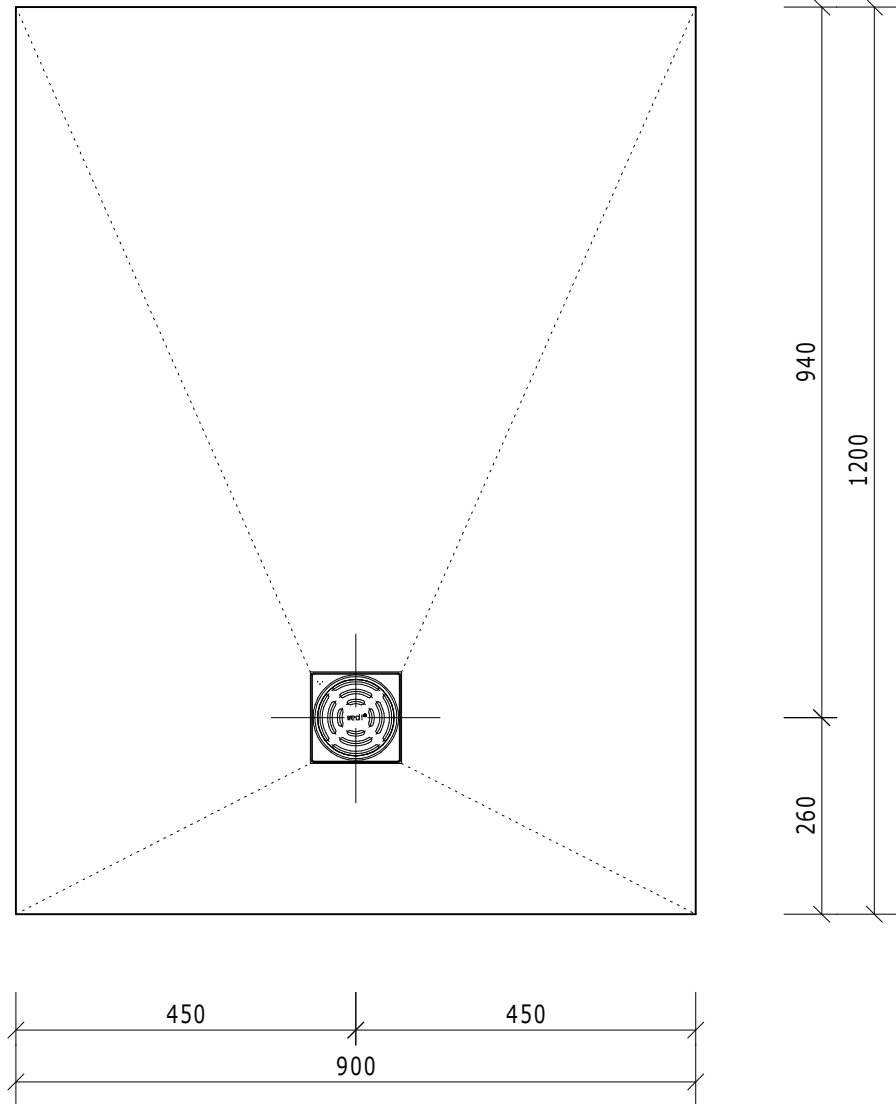

This drawing and its copyrights are owned by wedi GmbH.
The use of this drawing is subject to prior, written authorization by wedi GmbH.

section

top view

Diese Zeichnung/Skizze ist Eigentum der wedi GmbH und unterliegt dem Urheberrecht. Die Verwendung bedarf in jedem Fall der vorherigen, schriftlichen Zustimmung der wedi GmbH.

Dateiname Filename				Z 00 00 23 32		Benennung/Designation		wedi Fundo Primo Art.Nr.: 07-37-36/174		
Kunde/client:				---		dimension: 1200 x 900 x 40 mm ADZ				
BV/BP :				---						
				Datum Date	Name Name	wedi GmbH Hollefeldstrasse 42 D-48282 Emsdetten ... wedi® wedi Vertrieb/sales wedi Projektabteilung/projekt dept.				
				Bearb. Drawn	09.02.06					Edeler
				Gepr. Checked						
				Norm Approved						
				Fertigzustand/Bautoleranz: finished condition/tolerances:		nach DIN 18202 Fon +49 (0)2572/156-0 Fax +49 (0)2572/156-133 Fon +49 (0)2572/156-0 Fax +49 (0)2572/156-239				
A	CD	10.12.08	PD			Maßstab Scale		1:10		
Ausg. Issue	Änderung Modification	Datum Date	Name Name	Maße in mm Dimensions in millimeters				MegaCAD 2008