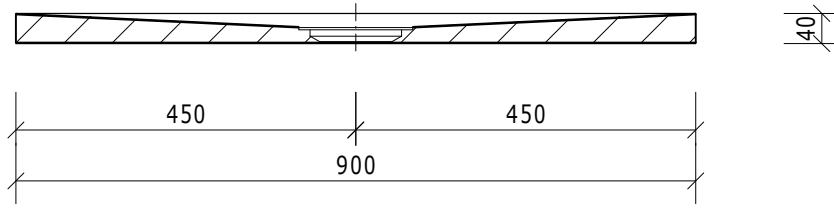

This drawing and its copyrights are owned by wedi GmbH.
The use of this drawing is subject to prior, written authorization by wedi GmbH.

section