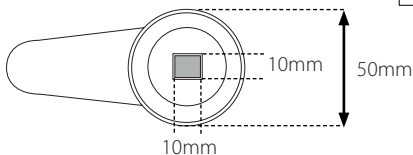

Etape 2: Montage de la poignée de robinet

1. Insérez la manette sur la cartouche
2. Vissez fort avec la clé Allen 6 pans.
3. Remettre la pastille

Existe en insert 9mm.