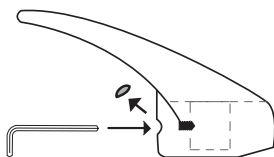

**REGARDS**  
International

**MANETTE  
MITIGEUR INIZIO**

R5763

### MANETTE MITIGEUR - poignée de recharge

ABS chromé - insert 10 mm

+ pastilles bleue et rouge

#### Etape 1: Démontage de la poignée du robinet :

1. Retirez la pastille de couleur à l'aide d'un cutter ou d'un tournevis plat.
2. Enlevez la vis de serrage, retirer la manette avec une clé Allen 6 pans ( $\varnothing$  2mm).

#### Etape 2: Montage de la poignée de robinet

1. Insérez la manette sur la cartouche
2. Vissez fort avec la clé Allen 6 pans.
3. Remettre la pastille

Existe en insert 9mm.

GARANTIE  
2 ANS

Distribué par : Regards International  
13 Chemin des Anciennes Vignes  
69410 Champagne-au-Mont-d'Or, FRANCE