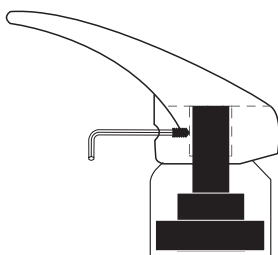

### MANETTE MITIGEUR - poignée de recharge

ABS chromé - insert 10 mm

+ pastilles bleue et rouge

#### Etape 1: Démontage de la poignée du robinet :

1. Retirez la pastille de couleur à l'aide d'un cutter ou d'un tournevis plat.
2. Enlevez la vis de serrage, retirer la manette avec une clé Allen 6 pans ( $\varnothing$  2mm).

#### Etape 2: Montage de la poignée de robinet

1. Insérez la manette sur la cartouche
2. Vissez fort avec la clé Allen 6 pans.
3. Remettre la pastille

Existe en insert 9mm.

GARANTIE  
2 ANS

Distribué par : Regards International  
13 Chemin des Anciennes Vignes  
69410 Champagne-au-Mont-d'Or, FRANCE