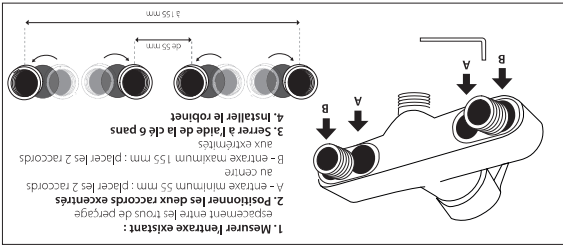

ROBINET MITIGEUR ENTRAXE RÉGLABLE de 55 à 155 mm - M15/21 - M15/21
2 RACCORDS EXCENTRÉS livrés montés
CLÉ 6 PANS fournie