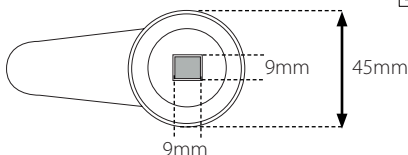

REGARDS
International

**MANETTE
MITIGEUR INIZIO**

R5756

MANETTE MITIGEUR - poignée de recharge

ABS chromé - insert 9 mm

+ pastilles bleue et rouge

Etape 1: Démontage de la poignée du robinet :

1. Retirez la pastille de couleur à l'aide d'un cutter ou d'un tournevis plat.
2. Enlevez la vis de serrage, retirer la manette avec une clé Allen 6 pans (Ø 2mm).

Etape 2: Montage de la poignée de robinet

1. Insérez la manette sur la cartouche
2. Vissez fort avec la clé Allen 6 pans.
3. Remettre la pastille

Existe en insert 10mm.

GARANTIE
2 ANS

Distribué par : Regards International
13 Chemin des Anciennes Vignes
69410 Champagne-au-Mont-d'Or, FRANCE