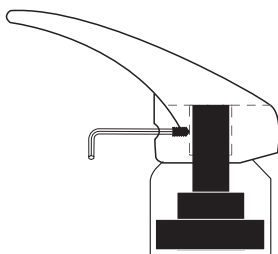

REGARDS
International

**MANETTE
MITIGEUR INIZIO**

R5756

MANETTE MITIGEUR - poignée de recharge

ABS chromé - insert 9 mm

+ pastilles bleue et rouge

Etape 1: Démontage de la poignée du robinet :

1. Retirez la pastille de couleur à l'aide d'un cutter ou d'un tournevis plat.
2. Enlevez la vis de serrage, retirer la manette avec une clé Allen 6 pans (Ø 2mm).

Etape 2: Montage de la poignée de robinet

1. Insérez la manette sur la cartouche
2. Vissez fort avec la clé Allen 6 pans.
3. Remettre la pastille

Existe en insert 10mm.

GARANTIE
2 ANS

Distribué par : Regards International
13 Chemin des Anciennes Vignes
69410 Champagne-au-Mont-d'Or, FRANCE