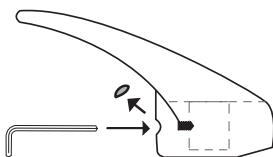

REGARDS
International

**MANETTE
MITIGEUR INIZIO**

R5756

MANETTE MITIGEUR - poignée de recharge

ABS chromé - insert 9 mm

+ pastilles bleue et rouge

Etape 1: Démontage de la poignée du robinet :

1. Retirez la pastille de couleur à l'aide d'un cutter ou d'un tournevis plat.
2. Enlevez la vis de serrage, retirer la manette avec une clé Allen 6 pans (Ø 2mm).

Etape 2: Montage de la poignée de robinet

1. Insérez la manette sur la cartouche
2. Vissez fort avec la clé Allen 6 pans.
3. Remettre la pastille

Existe en insert 10mm.

GARANTIE
2 ANS

Distribué par : Regards International
13 Chemin des Anciennes Vignes
69410 Champagne-au-Mont-d'Or, FRANCE