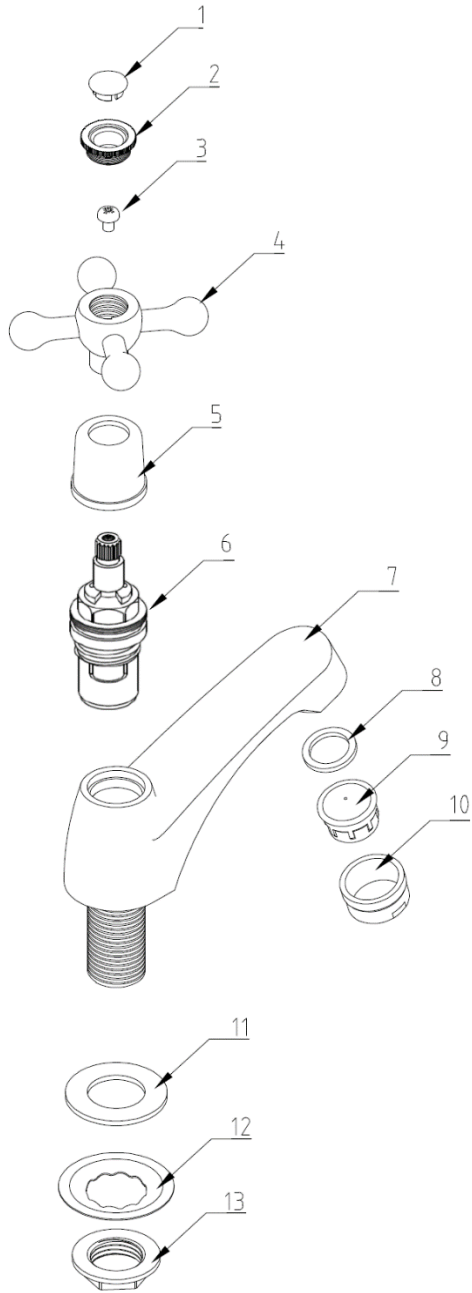

3047404062248 ROBINET LAVE MAIN VINTAE CHR

| N° | Référence | Désignation | Quantité |
|----|---------------|-----------------|----------|
| 1 | | Cache vis | 1 |
| 2 | | | |
| 3 | | Vis | 1 |
| 4 | | Manette | 1 |
| 5 | | Coupelle | 1 |
| 6 | 3047408510226 | Tête | 1 |
| 7 | | Corps | 1 |
| 8 | 3047408500142 | Joint | 1 |
| 9 | | Mousseur | 1 |
| 10 | | Bague | 1 |
| 11 | 3047408512336 | Kit de fixation | 1 |
| 12 | | | |
| 13 | | | |