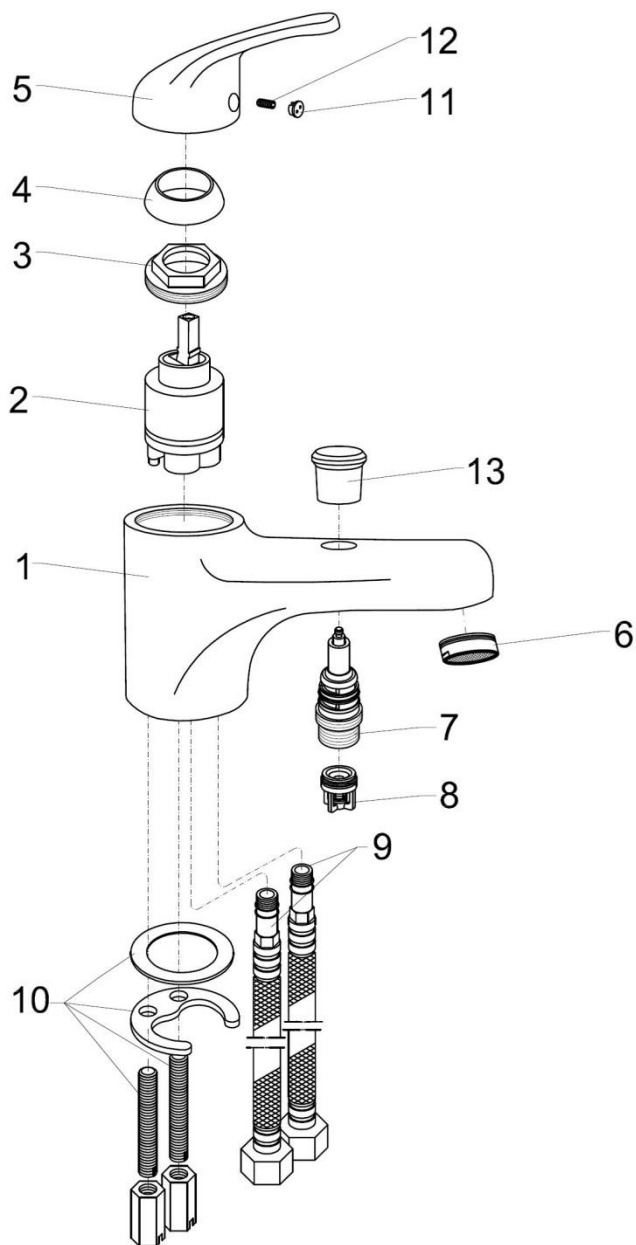

# 3047404062354 MIT BD MONOTROU NOIR MIF BTE

N°	Référence	Désignation	Quantité
1		Corps	1
2	3047408501156	Cartouche Ø40	1
3		Ecrou	1
4		Coupelle	1
5		Manette	1
6	3047408500265	Aérateur	1
7		Inverseur	1
8		Clapet anti retour	1
9	3047408500302	Flexible de raccordement	2
10	3047408504102	Fixation	1
11		Cache vis	1
12		Vis	1
13		Bouton d'inverseur	1