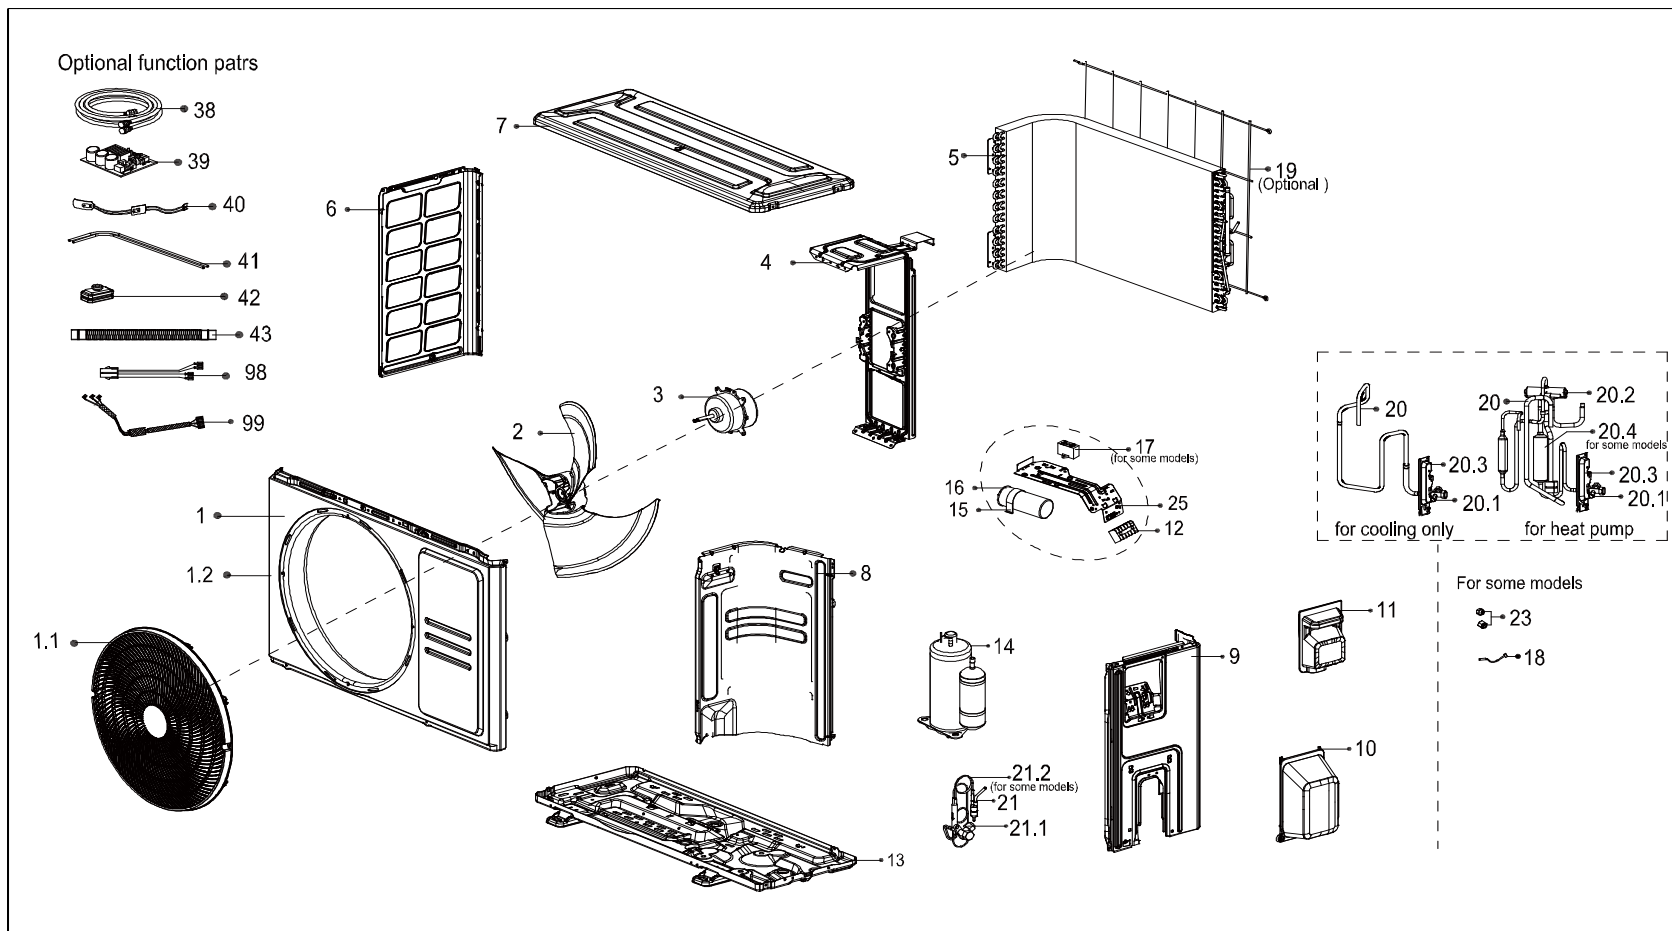

Exploded View SC 6026 / SC 6035 / SC 6126 / SC 6135

No.	Part Name	Quantity	EAN
11	Brushless DC Motor	1	8713508790275
28	Electronic control box subasse	1	8713508790442
29	Combination sensor	1	8713508782324