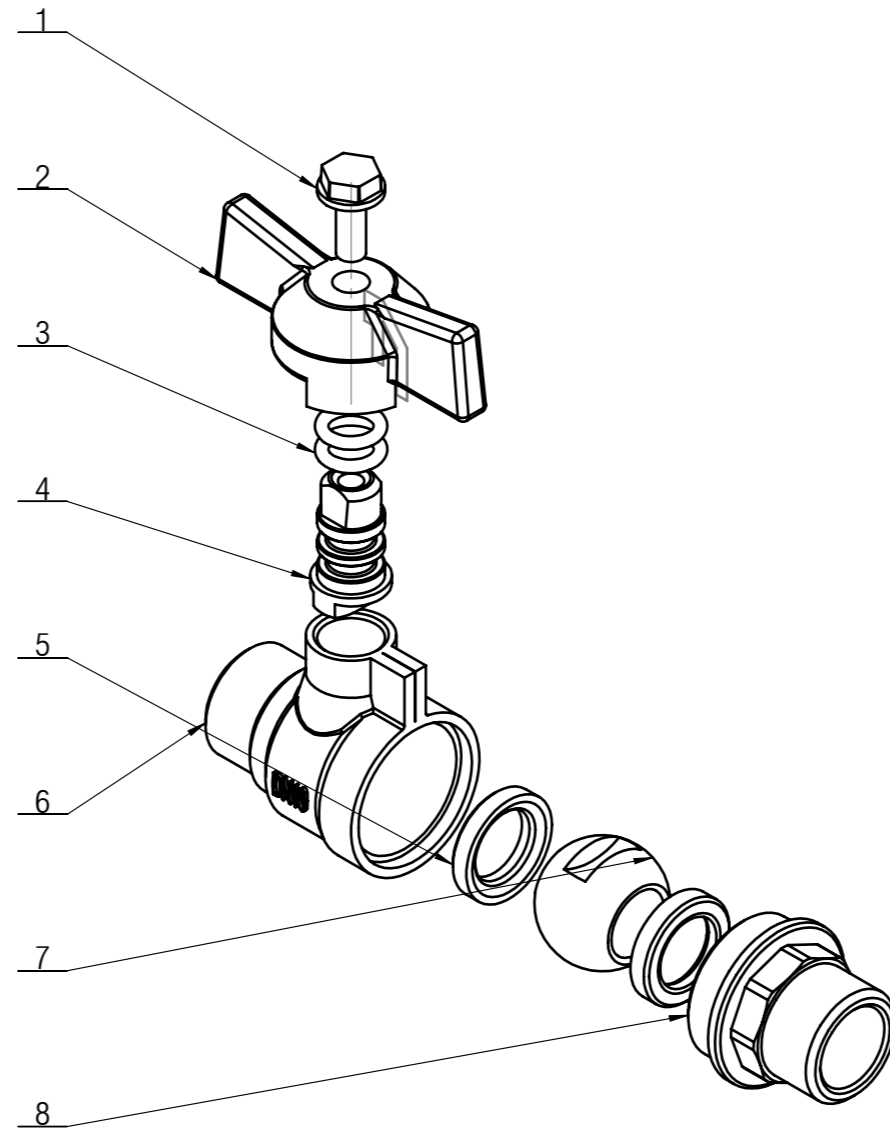

EAN Code: 3276007401165

8	L1-15-10-2	Bonnet	HPb58-3	1	27		
7	L1-11-10-3	Ball	HPb58-3	1	13.51		
6	L1-15-10-1	Body	HPb58-3	1	32.7		
5	QJ/AM29.03-10.5X3	Seat	PTFE	2	0.71	1.4	
4	L1-34-10-4	Stem	HPb59-1	1	7.4		
3	A-010	O-ring	NBR	2	0.1	0.2	6.07X1.78
2	L1-34-10-3	Handle	YL102	1	10		
1	L1-34-10-2	Screw	304	1	2.351		
NO.	Drawing no.	Part name	Material	QTY.	Weight	Total	Remark

						<p style="text-align: center;">装配图</p>			NINGBO AMICO COPPER VALVES MANUFACTURING INC	
标记	处数	分区	更改文件号	签名	年月日					
设计	董瑜	2018/7/5	标准化	郑雪珍	2018/7/6	阶段标志	重量(克)	比例		
校对	胡丽丽	2018/7/5					95	2:1		
审核	陈为民	2018/7/5							L1-38-10-0	
工艺			批准	陈为民	2018/7/6	共 张 第 张				