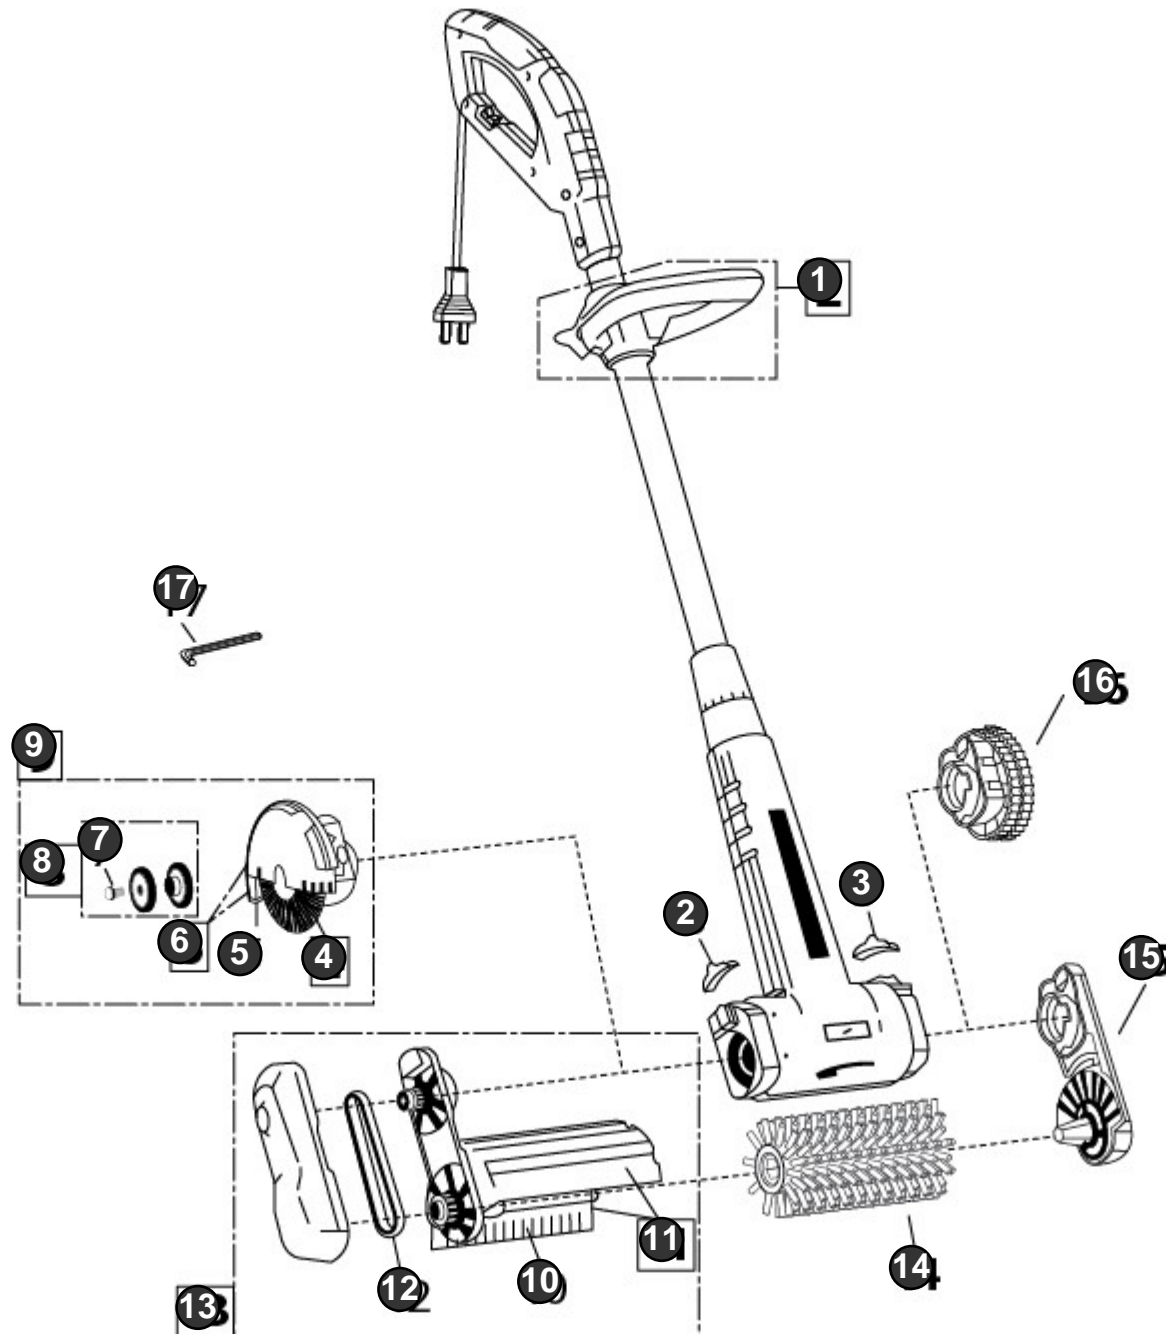

MultiBrush speedcontrol PLUS

Art.-Nr. 000298.0000

GLORIA[®]
Geräte für Haus und Garten

MultiBrush speedcontrol PLUS - 000298.0000 (2/2)

Bild Nr. Ref. No.	Art.Nr. Part No.	Beschreibung	Description
1	730062.0000	Zwischengriff Zwischengriff	Additional handle Additional handle
2, 3	541604.0000	Sperrschieber Sperrschieber-Paar (rechts und links)	Lock button Lock button set (right and left)
4	729011.0000	Stahldraht-Fugenbürste (8mm) Stahldraht-Fugenbürste	Joint brush (8mm) Joint brush
4	728835.0000	Stahldraht-Fugenbürste Stahldraht-Fugenbürste	Joint brush Joint brush
4	729068.0000	Nylon Fugenbürste Nylon Fugenbürste	Nylon joint brush Nylon joint brush
5	728951.0000	Schmutzfängergummi-Set Schmutzfängergummi	Joint brush splash guard Joint brush splash guard
6	728862.0000	Flächenbürste Abdeckung Flächenbürste Abdeckung	Surface brush cover Surface brush cover MultiBrush
7	610619.0000	Schraube (Linksgewinde) Schraube zur Fugenbürste (Linksgewinde)	Screw Screw
8	728960.0000	Befestigungselement - Linksgewinde Befestigungselement	Fastenerset - left-hand thread Fastenerset
9	728855.0000	Fugenbürsten-Garnitur Fugenbürsten-Garnitur komplett	Joint brush unit Joint brush unit complete
10	541634.0000	Flächenbürstenschutz Flächenbürstenschutz	Surface brush protection Surface brush protection
11	728861.0000	Fugenbürste Abdeckung Fugenbürste Abdeckung	Joint brush cover Joint brush cover MultiBrush
12	610502.0000	Zahnriemen Zahnriemen HTD 5M 300-10	Tooth belt Tooth belt HTD 5M 300-10
13	728857.0000	Seitenarm, rechts Seitenarm, rechts mit Riemen	Belt drive arm, right Belt drive arm, right
14	728834.0000	Steinbürste MEDIUM Steinbürste MEDIUM	Stone brush MEDIUM Stone brush MEDIUM
15	728858.0000	Seitenarm, links Seitenarm, rechts m	Belt drive arm, left Belt drive arm, left
16	728856.0000	Führungsrad Führungsrad	Guiding wheel Guiding wheel
17	978415.0000	Winkelschraubendreher Winkelschraubendreher	Angle wrench key