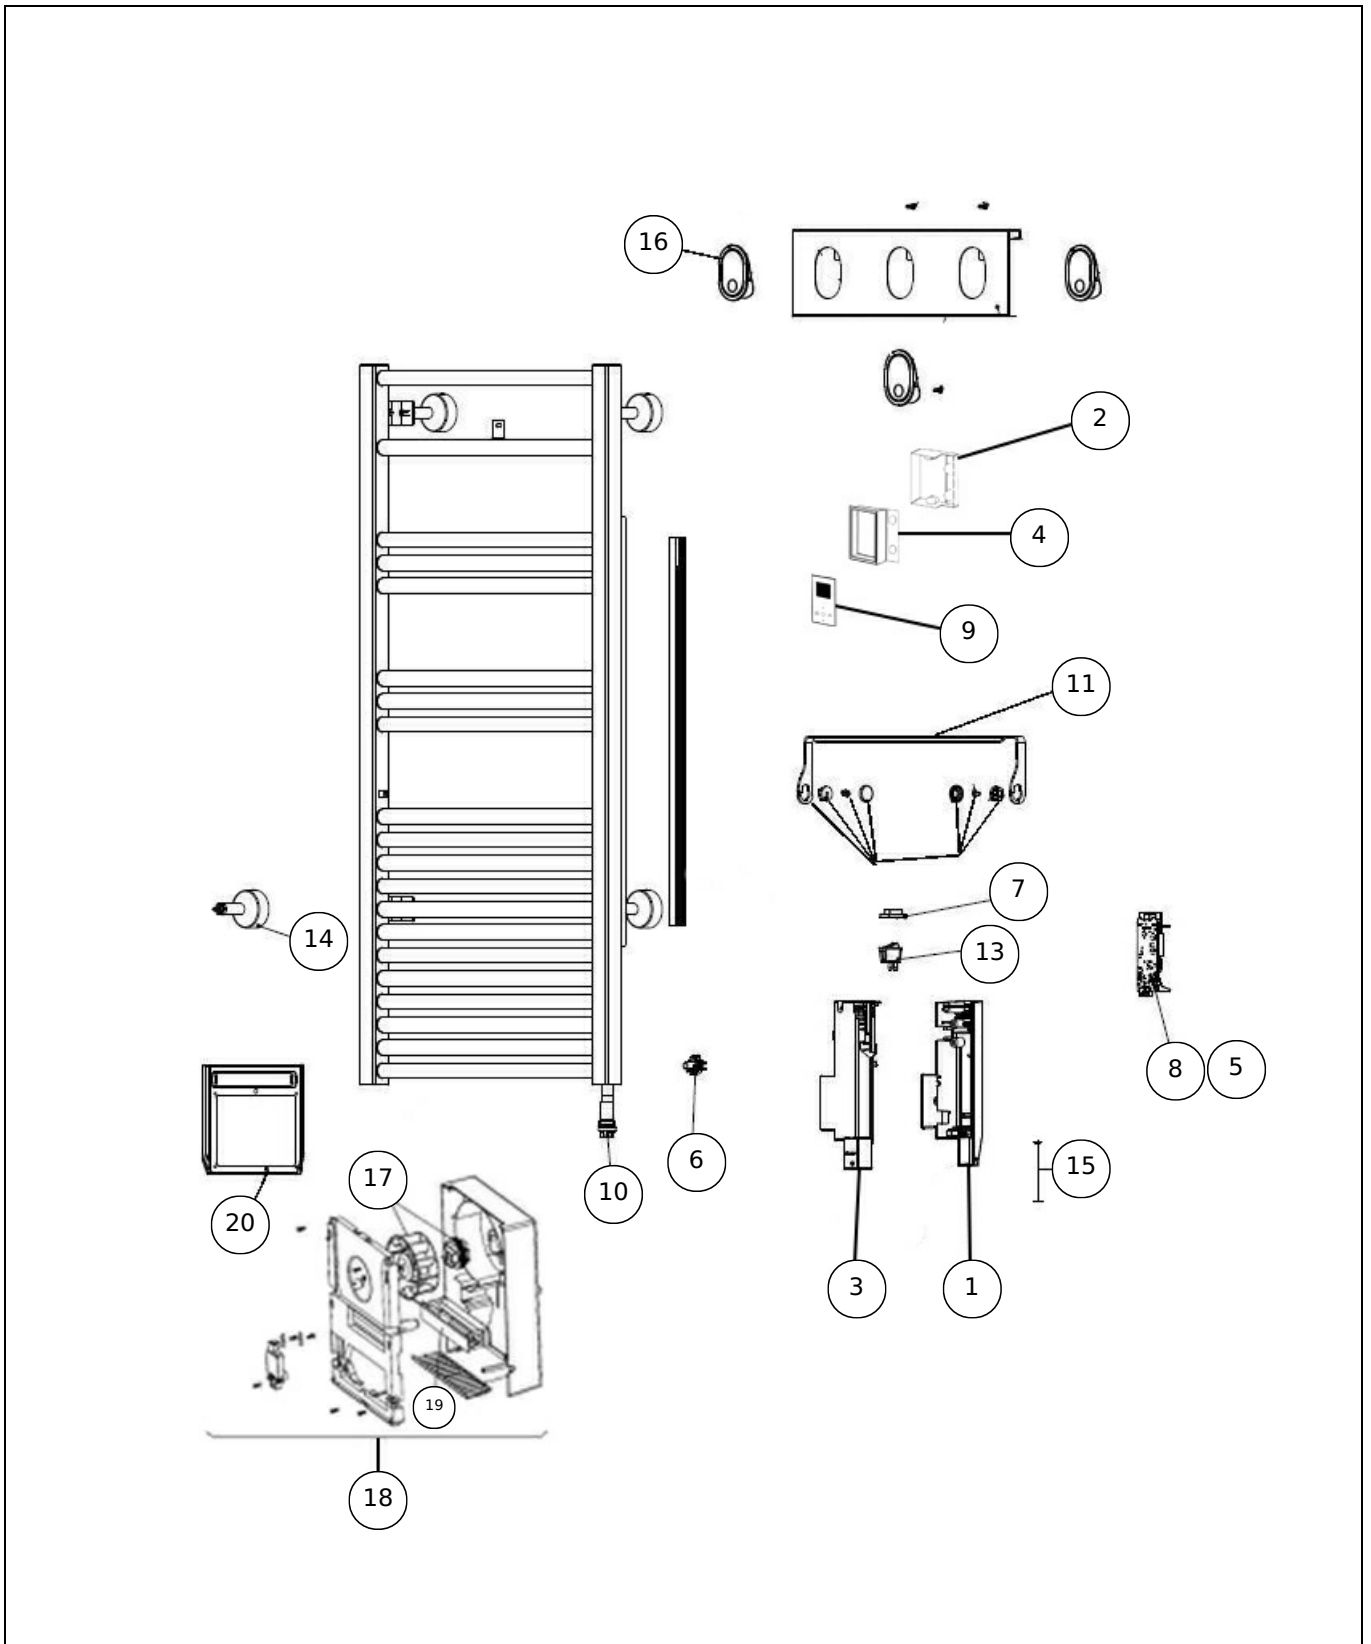

Sauter

Produits

Référence	Nom	Lettre
220061	MARAPI TACTILE 1500W ANTH	A
220063	MARAPI TACTILE 1750W ANTH	B

Références

Label	Libellé	A	B
1	BOITIER SANS CARTE DE PUISSANCE GRIS	083853	083853
2	BOITIER SANS COMMANDE DIGITALE GRIS	083854	083854
3	COUVERCLE SANS CARTE DE PUISSANCE GRIS	083855	083855
4	COUVERCLE SANS COMMANDE DIGITALE GRIS	083856	083856
5	CABLE ALIMENTATION NOIR 1500/1750W	083599	083599
6	CABLE SONDE	082397	082397
7	CACHE INTERRUPTEUR	083374	083374
8	CARTE DE PUISSANCE	088419	088419
9	COMMANDE DIGITALE PROG 8	089268	
9	COMMANDE DIGITALE PROG 9		089269
10	ELEMENT CHAUFFANT 500W	086528	
10	ELEMENT CHAUFFANT 750W		086529
11	ENS. BARRE PORTE SERVIETTE GRIS 7766	098693	098693
13	INTERRUPTEUR UNIPOLAIRE	082175	082175
14	KIT FIXATIONS MURALES GRIS 7766 VENTILO	098721	098721
15	NAPPE CDE DIGITALE- 500W/1500W	083857	
15	NAPPE CDE DIGITALE- 750W/1750W		083858
16	PATERE MARAPI GRIS 7766	098694	098694
17	ENS. MOTEUR + TURBINE	088288	088288
18	BLOC VENTILATION COMPLET GRIS 7021	091764	091764
19	RESISTANCE 1000W POUR BLOC TURBINE V2	086614	086614
20	FILTRE GRIS 7766 POUR BLOC VENTILATION	091763	091763