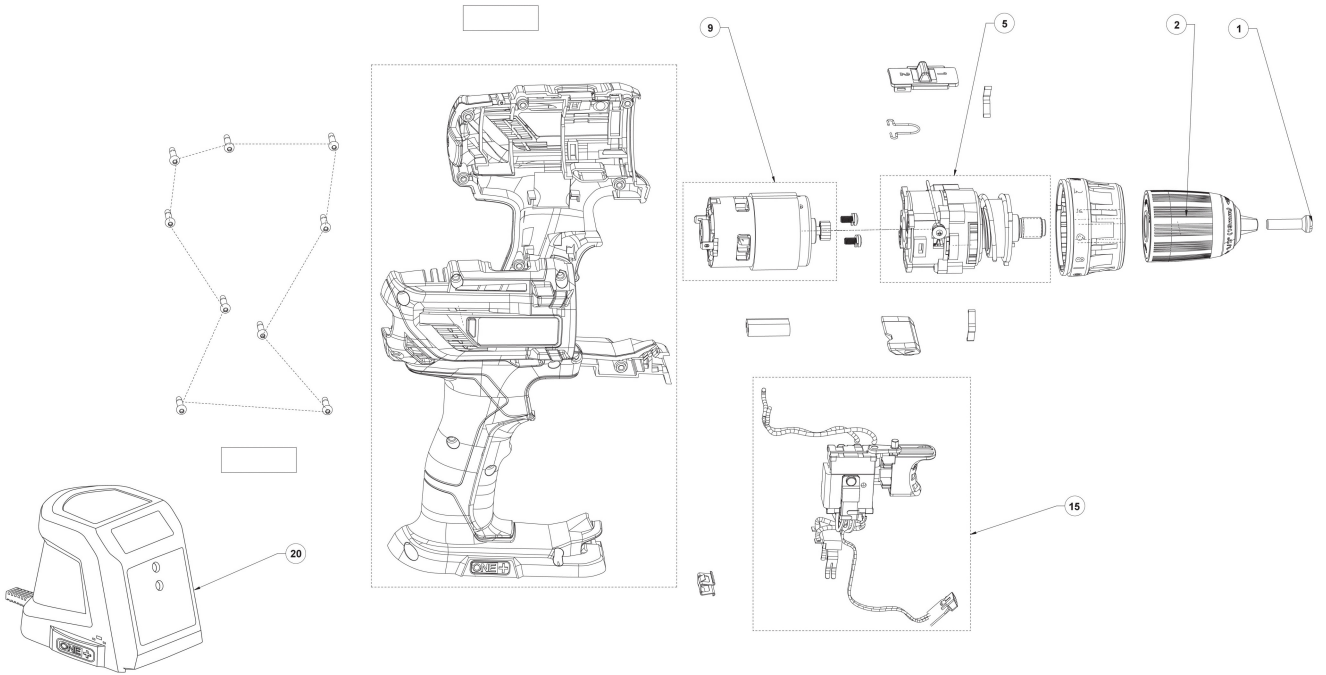

R18DD3-220S PERCEUSE VISSEUSE IN2

5133003348 - R18DD3-220S - 4000462296

4000462296

Position	Quantité	Désignation	Référence	EAN
1001	1	VIS	5131001845	4058546083502
1002	1	MANDRIN	5131041003	4058546062675
1005	1	ROUE	5131041004	4058546062682
1009	1	MOTEUR	5131041005	4058546062699
1015	1	INTERRUPTEUR	5131041006	4058546062705
1020	1	CHARGEUR 14,4-18VDC BCL14183H EU	5131000000	