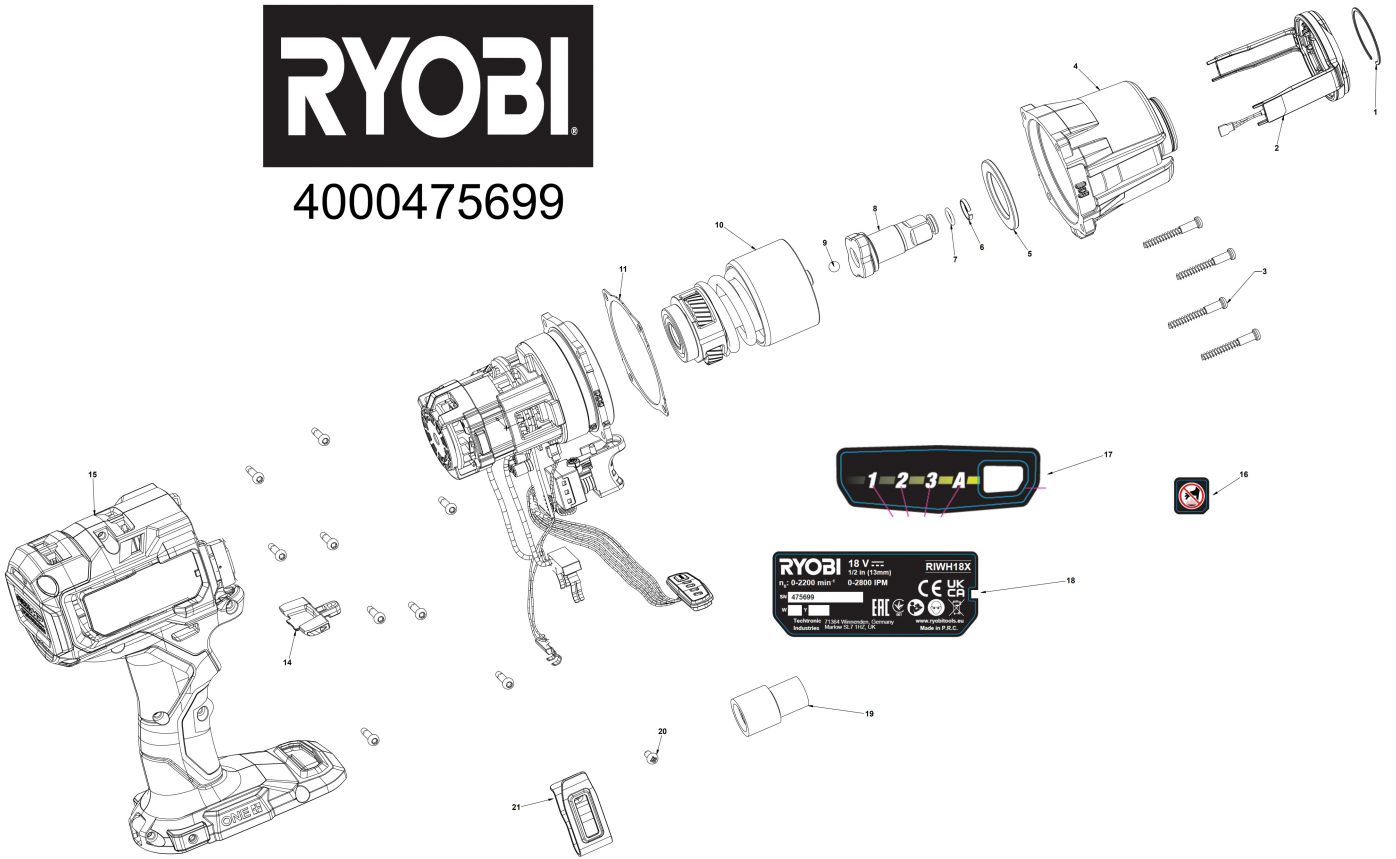

RIWH18X-0 VIS.DEVI.PERCUT ACC XXX

5133005392 - RIWH18X-0 - 4000475699

4000475699

Position	Quantité	Désignation	Référence	EAN
1001	1	CIRCLIP INTERIEUR	5131045479	4058546430719
1002	1	LUMIÈRE LED	5131045480	4058546430726
1003	4	VIS	5131045481	4058546430733
1004	1	COUVERCLE D"ENGREN.	5131045482	4058546430740
1005	1	RONDELLE	5131045483	4058546430757
1006	1	CIRCLIP INTERIEUR	5131044786	4058546385095
1007	1	JOINT THORIQUE	5131044785	4058546385088
1008	1	ARBRE A CAMES	5131045484	4058546430764
1009	1	BILLE	5131045485	4058546430771
1010	1	CORPS DE PERCUSSION	5131045486	4058546430788
1011	1	JOINT	5131045487	4058546430795
1014	1	TRINGLE	5131044770	4058546384937
1015	1	CARTER	5131045488	4058546430801
1016	1	ETIQUETTE	5131044773	4058546384968
1017	1	ETIQUETTE	5131044764	4058546384876
1018	1	PLAQUE SIGNALETIQUE	5131045489	4058546430818
1019	1	BIT-ADAPTATEUR 6,35MM	5131031991	4058546130923
1020	1	VIS	5131020144	4058546269906
1021	1	CROCHET	5131045319	4058546399849