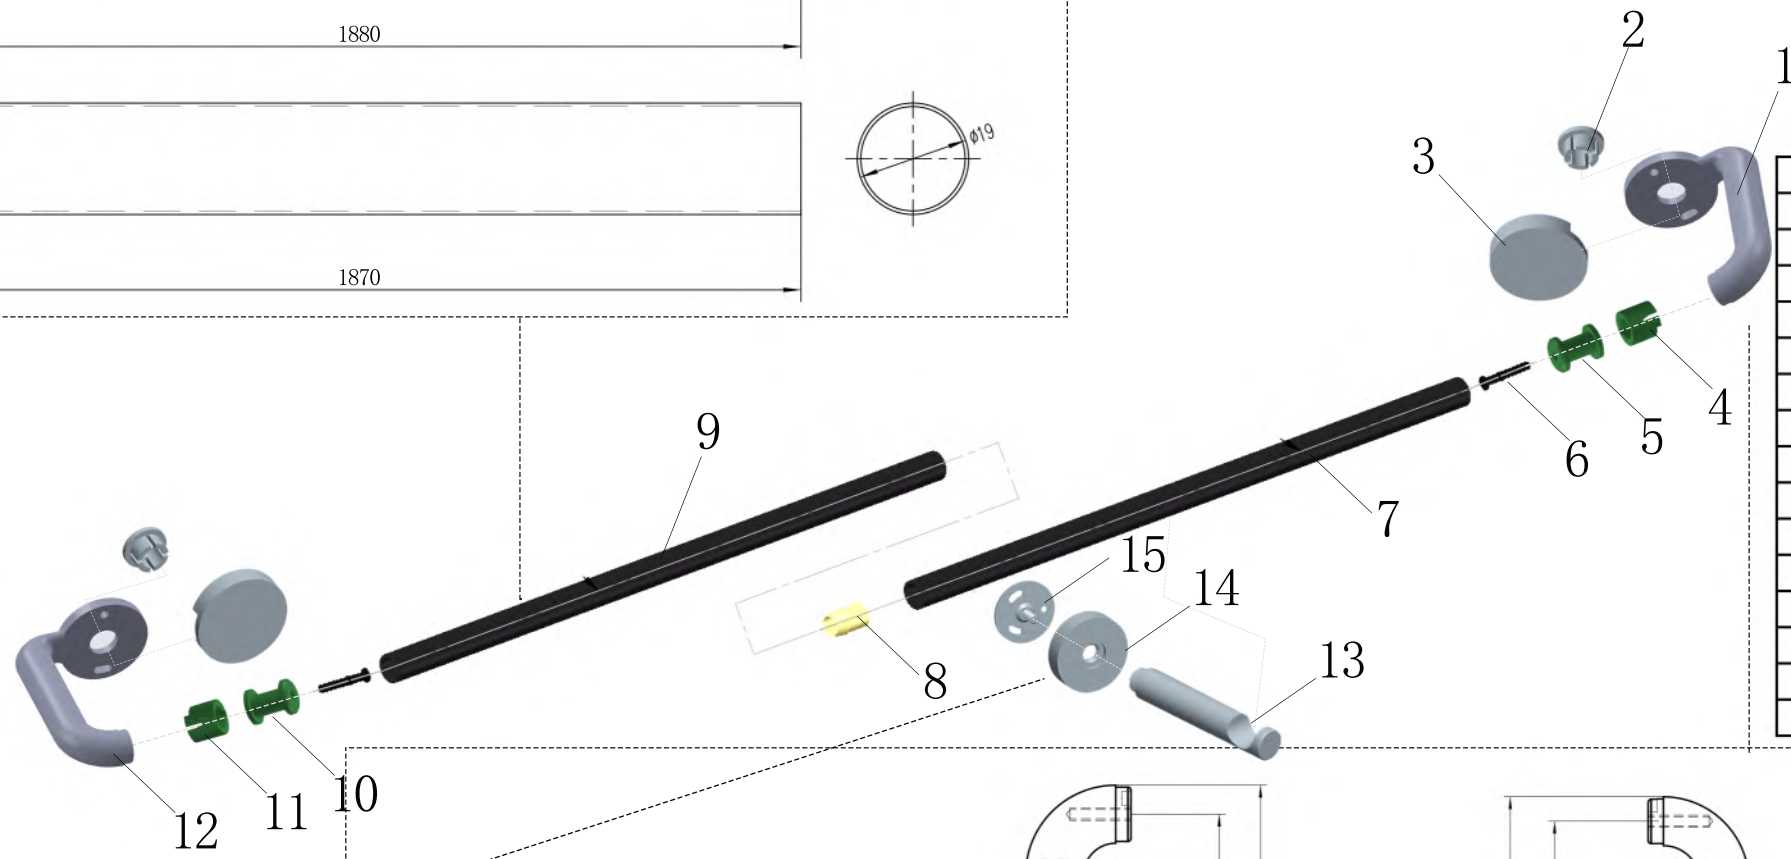

EAN : 3276007452723

NUMBER	NAME	SIZE	QUANTITY	MATERIAL
1	Bracket 1	90X73X48	1	Al
2	Bracket 1	18X8.5	2	ABS
3	Bracket 1	54X11	2	Al
4	plug A	18	1	TPU
5	plug A	18	1	ABS
6	bolt	M4	2	Fe
7	rod 1	19X1870	1	Fe
8	plastic cover	19X18	1	PP
9	rod 2	16X1880	1	Fe
10	plug B	15	1	ABS
11	plug B	15	1	TPU
12	Bracket 2	90X72X48	1	Al
13	Bracket 3	18X86	1	Al
14	Bracket 3	50X12	1	Al
15	Bracket 3	M6	1	Fe