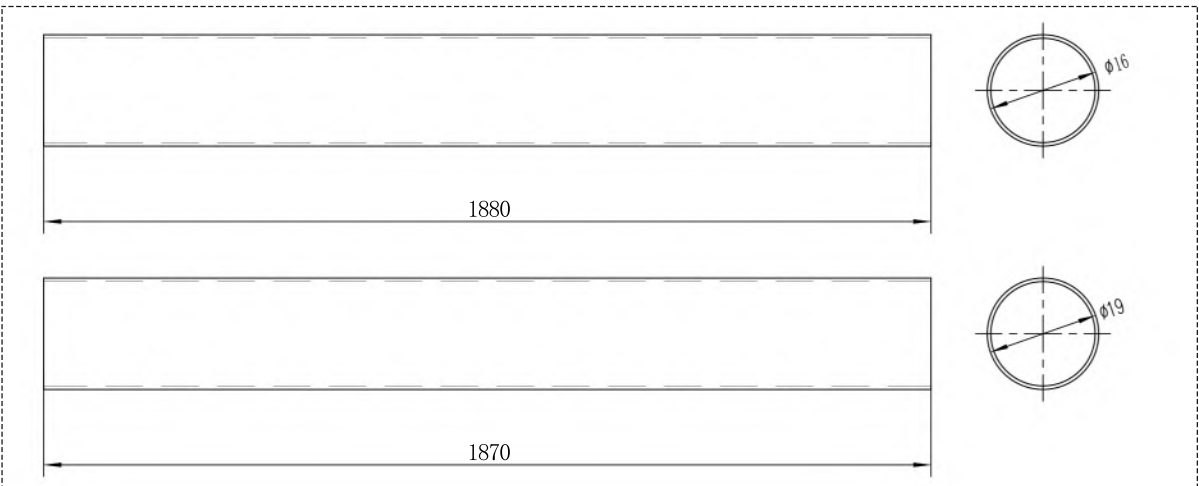

EAN : 3276007452723

NUMBER	NAME	SIZE	QUANTITY	MATERIAL
1	Bracket 1	90X73X48	1	Al
2	Bracket 1	18X8.5	2	ABS
3	Bracket 1	54X11	2	Al
4	plug A	18	1	TPU
5	plug A	18	1	ABS
6	bolt	M4	2	Fe
7	rod 1	19X1870	1	Fe
8	plastic cover	19X18	1	PP
9	rod 2	16X1880	1	Fe
10	plug B	15	1	ABS
11	plug B	15	1	TPU
12	Bracket 2	90X72X48	1	Al
13	Bracket 3	18X86	1	Al
14	Bracket 3	50X12	1	Al
15	Bracket 3	M6	1	Fe