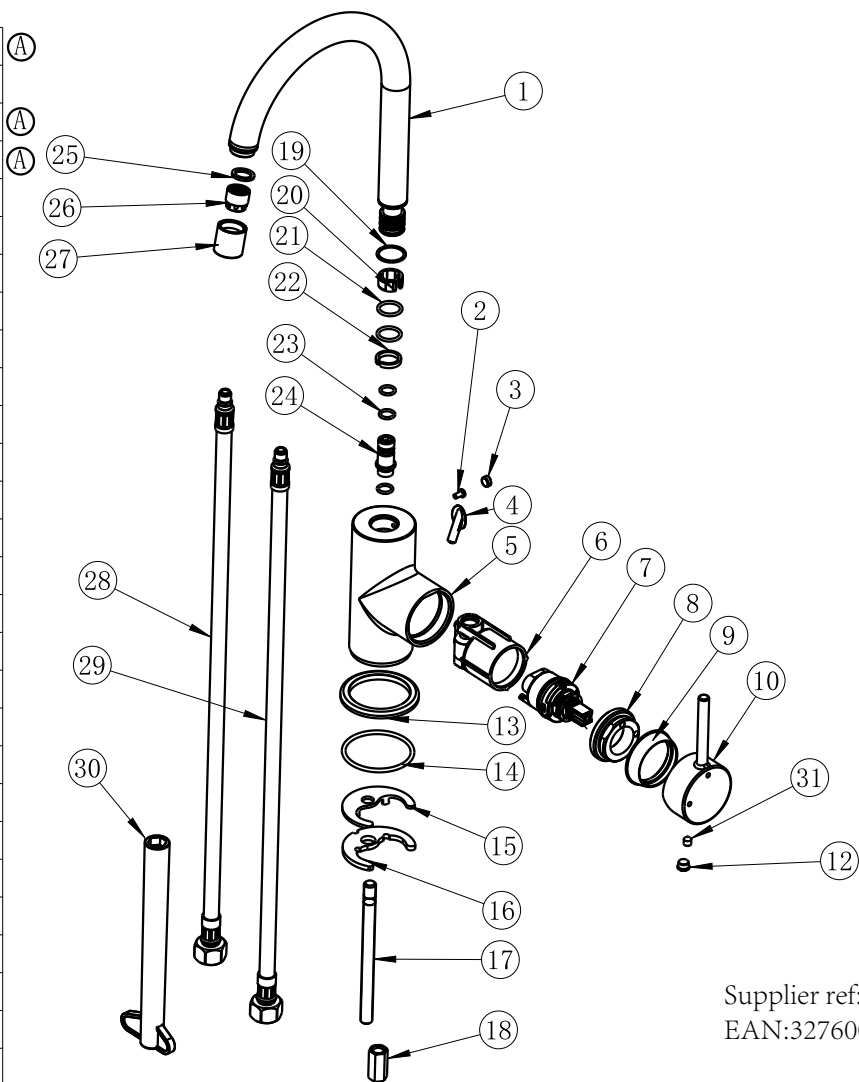

Supplier ref:C07-7256AX3A
 EAN:3276007454567

	B20-0056A08-21XXX	30	B20-0056A08-21XXX	Plastic wrench	Nylon PA6G30	1	
	B07-8145H01-98XXX	29	B07-8145H01-98XXX	Inlet hose(hot)	ASS.	1	
	B07-8145C01-98XXX	28	B07-8145C01-98XXX	Inlet hose(cold)	ASS.	1	
	B17-3056A01-98XXX	27	B17-3056A01-98XXX	Aerator	ASS.	1	
	B27-180X132-28XXX	26	B27-180X132-28XXX	O-ring	EPDM	2	
	B18-7256A12-20XXX	25	B18-7256A12-20XXX	Snap ring	POM	1	
	B18-7256A13-20XXX	24	B18-7256A13-20XXX	Snap ring	POM	1	
	B17-7256A10-13DDD	23	B17-7256A10-13DDSH	Ⓐ Aerator shell	SUS304	1	
	B28-1511A15-22XXX	22	B28-1511A15-22XXX	Washer	NBR	1	
	B10-7256A06-97DDD	21	B10-7256A06-97DDSH	Ⓐ Spout	ASS.	1	
	B28-7256A14-20XXX	20	B28-7256A14-20XXX	Snap ring	POM	1	
	B27-250X430-22X	19	B27-250X430-22X	O-ring	EPDM	1	
	B19-7230A02-21DD1	18	B19-7230A02-21DD1	Plug	ABS	1	
	B20-3190A04-25XXX	17	B20-3190A04-25XXX	Plug	Silica gel	1	
Ⓐ	B30-WM05604-12X	16	B30-WM05604-12X	Screw	SUS304	1	
	B27-080X150-28XXX	15	B27-080X150-28XXX	O-ring	EPDM	3	
	B10-7256A11-13XXX	14	B10-7256A11-13XXX	Connector	SUS304	1	
	B09-1092A01-25XXX	13	B09-1092A01-25XXX	Plug	Silica gel	1	
	B30-PM03X06-13X	12	B30-PM03X06-13X	M3X6 Screw	SUS304	1	
	B24-3116A01-00JGX	11	B24-3116A01-00JGX	Screw nut	HPb57-3	1	
	B12-0038A01-14DDM	10	B12-0038A01-14DDM	C shape metal washer	A3	1	
	B12-0037A01-22XXX	9	B12-0037A01-22XXX	C shape washer	NBR	1	
	B01-7256A02-15DDD	8	B01-7256A02-15DDSH	Ⓐ Handle	Zinc	1	
	B15-7256A04-00DDD	7	B15-7256A04-00DDSH	Ⓐ Beauty cover	H57-3	1	
	B15-7256A03-26XXX	6	B15-7256A03-26XXX	Prese nut	PPS	1	
	B03-EX28XXX-98XXX	5	B03-EX28XXX-98XXX	Cartridge	ASS.	1	
	B11-7256A05-26XXX	4	B11-7256A05-26XXX	Cartridge base	gv-5	1	
	B23-M801A01-12DDM	3	B23-M801A01-12DDM	M8 Screw	A3	1	
	B26-7256A03-15DDD	2	B26-7256A03-15DDSH	Ⓐ Base	Zinc	1	
	B00-7256A01-15DDD	1	B00-7256A01-15DDSH	Ⓐ Body	Zinc	1	
	C07-7256AXD	序号	C07-7256AMB	Description	Material	Qty	备注
	EAN:3276007454710		EAN:3276007454680				