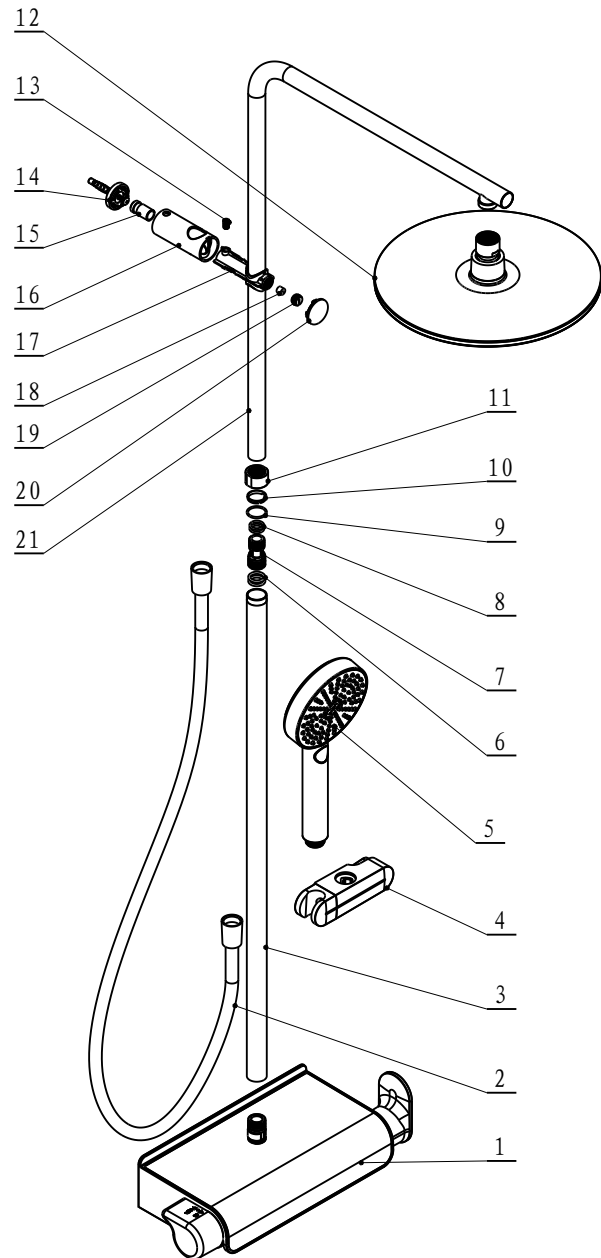

EAN:3276007457445

21	upper tube	弯管 X12CrMnNi17-7-5 + X5CrNi18-10			
20	decorative cover	装饰盖	ABS757K	1	
19	lock block	T4701锁紧块	POM	1	
18	press block	压紧块	NBR	1	
17	fixation	支撑座	POM	1	
16	fixation body	支撑座外壳	ABS757K	1	
15	base	底座	POM	1	
14	plug & screw (assembly part)	墙塞组合(拆卸卡扣)	组合物料 composite material	1	
13	hex screw	内六角螺丝	SUS304	1	
12	headshower	顶喷花洒	组合物料 composite material	1	
11	nut	锁母	HPb59-3	1	
10	tube inner bushing	升降内套	HDPE	1	
9	o-ring	O形圈	NBR	1	
8	o-ring	O型圈	NBR	2	
7	connector	淋浴管接头	POM	1	
6	o-ring	O形圈	EPDM	2	
5	handshower	手持花洒	组合物料 composite material	1	
4	silder	移动架	组合物料 composite material	1	
3	lower tube	立管	X12CrMnNi17-7-5	1	
2	1.5M hose	1.5软管	组合物料 composite material	1	
1	mixer faucet	机械淋浴龙头	组合物料 composite material	1	
序号	Part	零件名称	材料	数量	备注