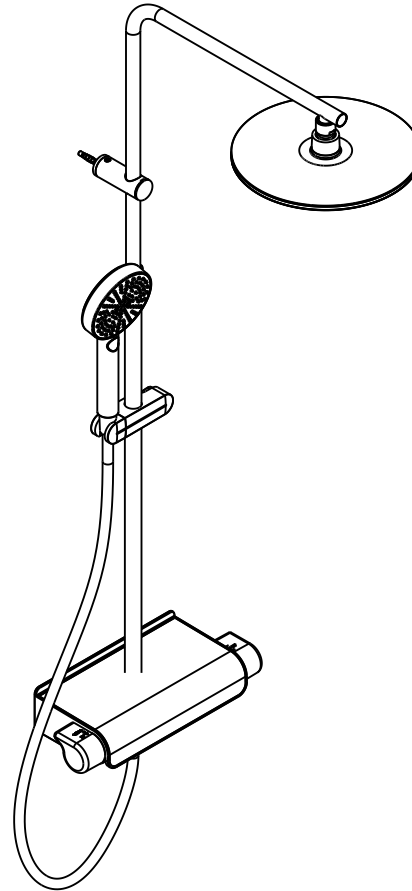

EAN:3276007457452

21	decorative cover	装饰盖	ABS757K	1	
20	lock block	T4701锁紧块	POM	1	
19	press block	压紧块	NBR	1	
18	fixation body	支撑座外壳	ABS757K	1	
17	base	底座	POM	1	
16	plug & screw (assembly part)	墙塞组合(拆卸卡扣)	组合材料 compostie material	1	
15	hex screw	内六角螺丝	SUS304	1	
14	fixation	支撑座	POM	1	
13	upper tube	弯管 X12CrMnNi17-7-5 + X5CrNi18-101			
12	headshower	顶喷花洒	组合材料 compostie material	1	
11	nut	锁母	HPb59-3	1	
10	o-ring	O形圈	NBR	1	
9	tube inner bushing	升降内套	HDPE	1	
8	o-ring	O形圈	NBR	2	
7	connector	淋浴管接头	POM	1	
6	o-ring	O形圈	EPDM	2	
5	handshower	手持花洒	组合材料 compostie material	1	
4	lower tube	立管	X12CrMnNi17-7-5	1	
3	silder	移动架	组合材料 compostie material	1	
2	1.5M hose	1.5软管	组合材料 compostie material	1	
1	thermo faucet	恒温淋浴龙头	组合材料 compostie material	1	
序号	Part	零件名称	材料	数量	备注