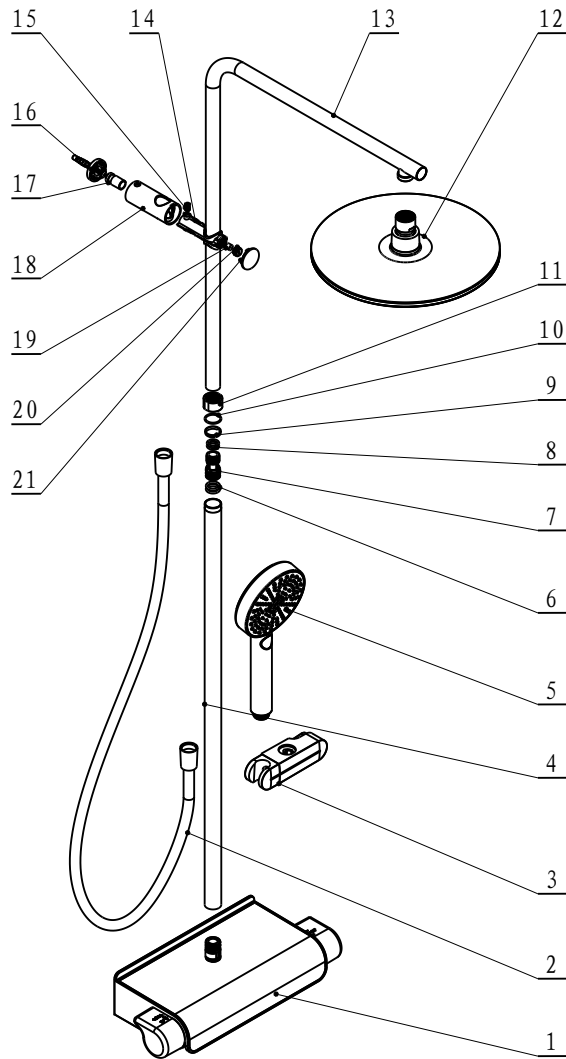

EAN:3276007457452

21	decorative cover	装饰盖	ABS757K	1	
20	lock block	T4701锁紧块	POM	1	
19	press block	压紧块	NBR	1	
18	fixation body	支撑座外壳	ABS757K	1	
17	base	底座	POM	1	
16	plug & screw (assembly part)	墙塞组合(拆卸卡扣)	组合材料 compostie material	1	
15	hex screw	内六角螺丝	SUS304	1	
14	fixation	支撑座	POM	1	
13	upper tube	弯管 X12CrMnNi17-7-5 + X5CrNi18-101			
12	headshower	顶喷花洒	组合材料 compostie material	1	
11	nut	锁母	HPb59-3	1	
10	o-ring	O形圈	NBR	1	
9	tube inner bushing	升降内套	HDPE	1	
8	o-ring	O形圈	NBR	2	
7	connector	淋浴管接头	POM	1	
6	o-ring	O形圈	EPDM	2	
5	handshower	手持花洒	组合材料 compostie material	1	
4	lower tube	立管	X12CrMnNi17-7-5	1	
3	silder	移动架	组合材料 compostie material	1	
2	1.5M hose	1.5软管	组合材料 compostie material	1	
1	thermo faucet	恒温淋浴龙头	组合材料 compostie material	1	
序号	Part	零件名称	材料	数量	备注