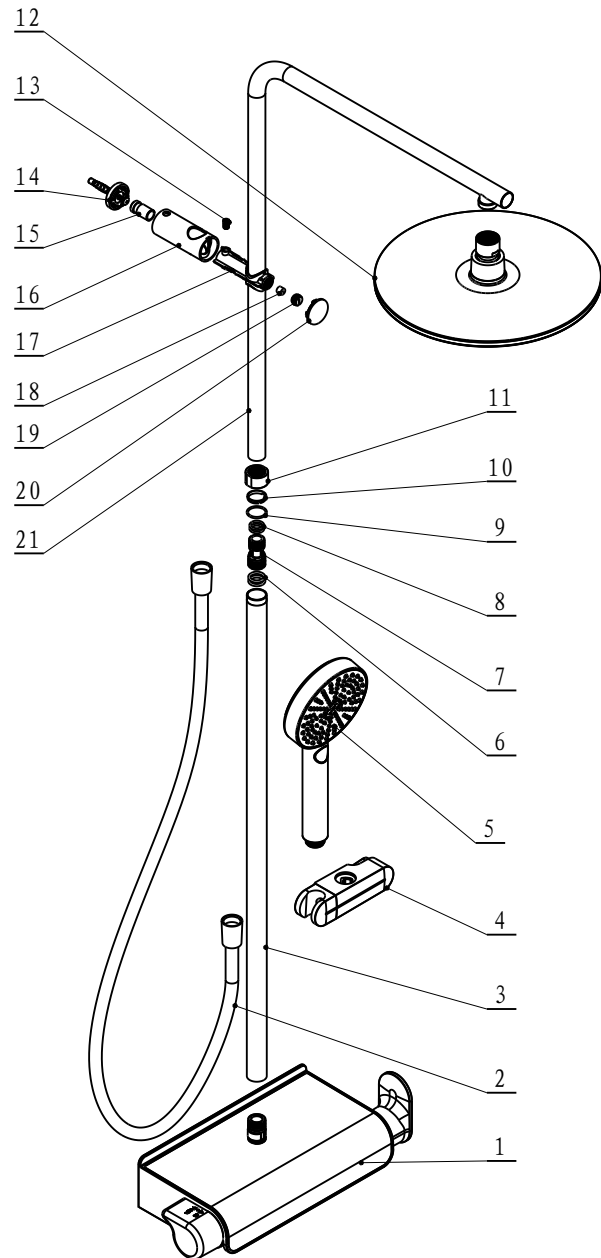

EAN:3276007457490

21	upper tube	弯管 X12CrMnNi17-7-5 + X5CrNi18-10			
20	decorative cover	装饰盖	ABS757K	1	
19	lock block	T4701锁紧块	POM	1	
18	press block	压紧块	NBR	1	
17	fixation	支撑座	POM	1	
16	fixation body	支撑座外壳	ABS757K	1	
15	base	底座	POM	1	
14	plug & screw (assembly part)	墙塞组合(拆卸卡扣)	组合物料 composite material	1	
13	hex screw	内六角螺丝	SUS304	1	
12	headshower	顶喷花洒	组合物料 composite material	1	
11	nut	锁母	HPb59-3	1	
10	tube inner bushing	升降内套	HDPE	1	
9	o-ring	O形圈	NBR	1	
8	o-ring	O形圈	NBR	2	
7	connector	淋浴管接头	POM	1	
6	o-ring	O形圈	EPDM	2	
5	handshower	手持花洒	组合物料 composite material	1	
4	silder	移动架	组合物料 composite material	1	
3	lower tube	立管	X12CrMnNi17-7-5	1	
2	1.5M hose	1.5软管	组合物料 composite material	1	
1	mixer faucet	机械淋浴龙头	组合物料 composite material	1	
序号	Part	零件名称	材料	数量	备注