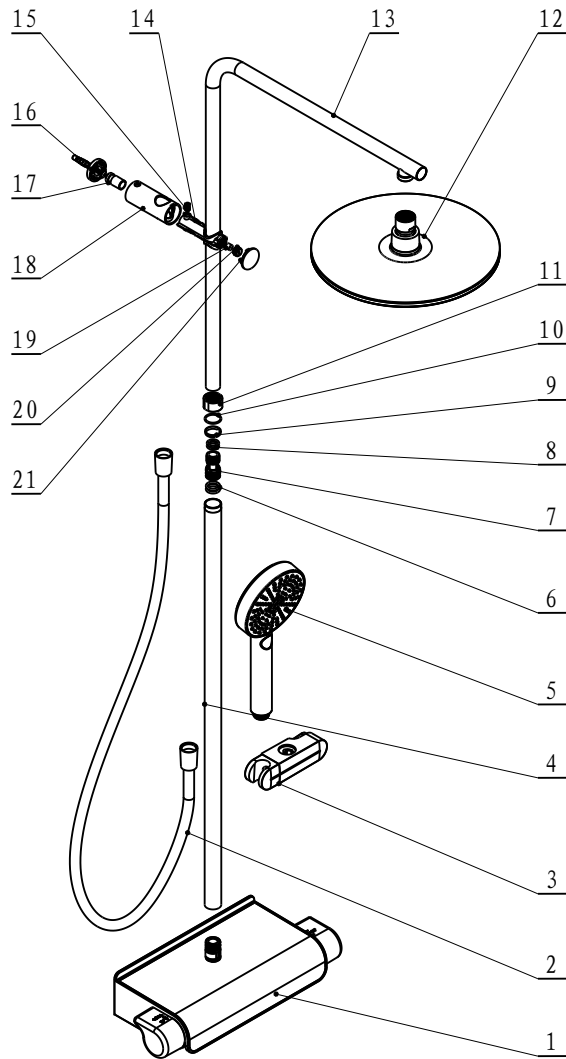

EAN:3276007457506

21	decorative cover	装饰盖	ABS757K	1	
20	lock block	T4701锁紧块	POM	1	
19	press block	压紧块	NBR	1	
18	fixation body	支撑座外壳	ABS757K	1	
17	base	底座	POM	1	
16	plug & screw (assembly part)	墙塞组合(拆卸卡扣)	组合材料 compostie material	1	
15	hex screw	内六角螺丝	SUS304	1	
14	fixation	支撑座	POM	1	
13	upper tube	弯管 X12CrMnNi17-7-5 + X5CrNi18-101			
12	headshower	顶喷花洒	组合材料 compostie material	1	
11	nut	锁母	HPb59-3	1	
10	o-ring	O形圈	NBR	1	
9	tube inner bushing	升降内套	HDPE	1	
8	o-ring	O形圈	NBR	2	
7	connector	淋浴管接头	POM	1	
6	o-ring	O形圈	EPDM	2	
5	handshower	手持花洒	组合材料 compostie material	1	
4	lower tube	立管	X12CrMnNi17-7-5	1	
3	silder	移动架	组合材料 compostie material	1	
2	1.5M hose	1.5软管	组合材料 compostie material	1	
1	thermo faucet	恒温淋浴龙头	组合材料 compostie material	1	
序号	Part	零件名称	材料	数量	备注