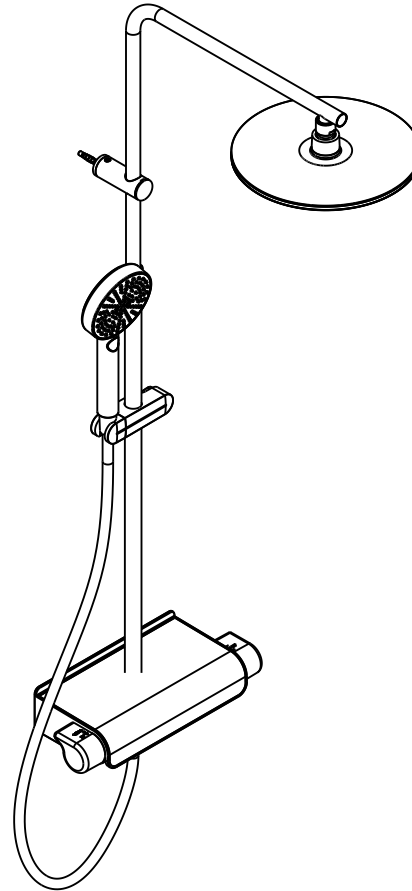

EAN:3276007457506

21	decorative cover	装饰盖	ABS757K	1	
20	lock block	T4701锁紧块	POM	1	
19	press block	压紧块	NBR	1	
18	fixation body	支撑座外壳	ABS757K	1	
17	base	底座	POM	1	
16	plug & screw (assembly part)	墙塞组合(拆卸卡扣)	组合材料 compostie material	1	
15	hex screw	内六角螺丝	SUS304	1	
14	fixation	支撑座	POM	1	
13	upper tube	弯管 X12CrMnNi17-7-5 + X5CrNi18-101			
12	headshower	顶喷花洒	组合材料 compostie material	1	
11	nut	锁母	HPb59-3	1	
10	o-ring	O形圈	NBR	1	
9	tube inner bushing	升降内套	HDPE	1	
8	o-ring	O形圈	NBR	2	
7	connector	淋浴管接头	POM	1	
6	o-ring	O形圈	EPDM	2	
5	handshower	手持花洒	组合材料 compostie material	1	
4	lower tube	立管	X12CrMnNi17-7-5	1	
3	silder	移动架	组合材料 compostie material	1	
2	1.5M hose	1.5软管	组合材料 compostie material	1	
1	thermo faucet	恒温淋浴龙头	组合材料 compostie material	1	
序号	Part	零件名称	材料	数量	备注